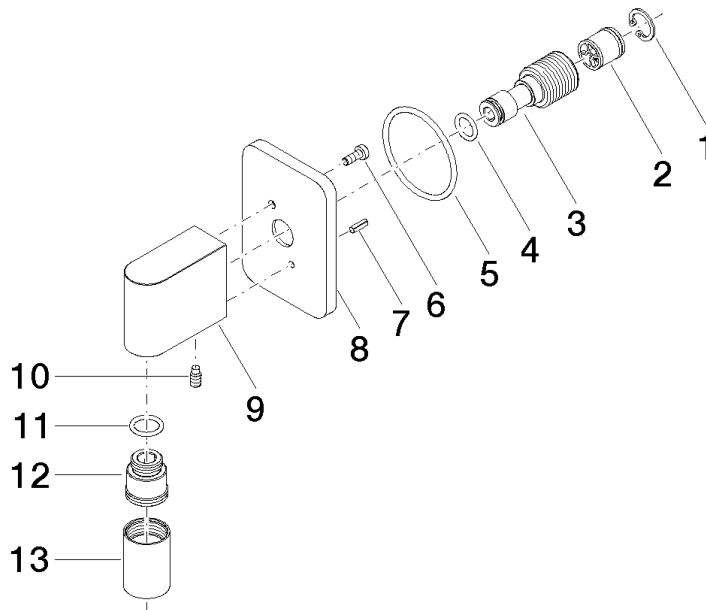

28 450 710

- Brauseabgang 3/8"
- Rosette 78 x 55 mm
- Anschluss 1/2"

Eigensicher gegen Rückfließen.

Passt zu LULU

	Platin gebürstet	28 450 710-06
	Chrom	28 450 710-00

Empfohlenes Zubehör

UP-Wandwinkel -

35 085 970 90

Scottish Water
Byelaws

UK Water Supply
Regulations

LULU Wandanschlussbogen - Platin gebürstet

LULU

28 450 710

Zertifikate

IAPMO_4976

WRAS_1807

WRAS_2310

Belgaqua_21-381-2

28 450 710

Produktversion bis 7/6/2018

Produktversion von 7/6/2018 bis 3/2/2021

Produktversion ab 3/2/2021

LULU Wandanschlussbogen - Platin gebürstet

LULU

28 450 710

Ersatzteilstückliste

Produktversion bis 7/6/2018

Produktversion von 7/6/2018 bis 3/2/2021

Produktversion ab 3/2/2021

Nr.	Artikelnummer	Benennung	Verbaumenge	Lieferzeit
	09 16 01 014 90	Ring Sicherungsring Ø 15 x 1 mm -	13	2