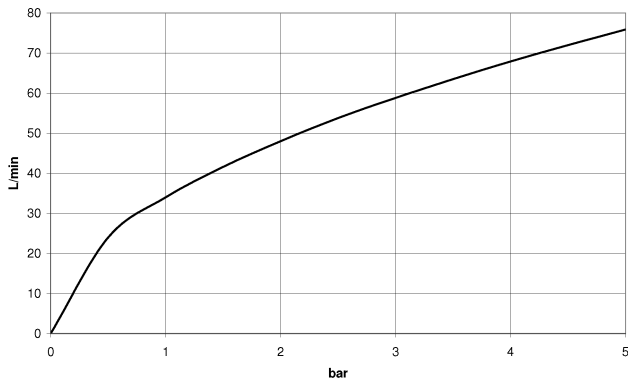

28 450 710

mm [inches]

Durchflussdiagramm

Codes & Standards

ASME A112.18.1

cUPC

EN 1717

Scottish Water
Byelaws

UK Water Supply
Regulations