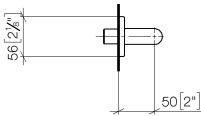

28 450 710

- Brauseabgang 3/8"
- Rosette 78 x 55 mm
- Anschluss 1/2"

Eigensicher gegen Rückfließen.

Passt zu LULU

	Platin gebürstet	28 450 710-06
	Chrom	28 450 710-00

Empfohlenes Zubehör

UP-Wandwinkel -

35 085 970 90

- Max. Einbautiefe 163 mm
- Min. Einbautiefe 90 mm

28 450 710

mm [inches]

Durchflussdiagramm

Codes & Standards

ASME A112.18.1

cUPC

EN 1717