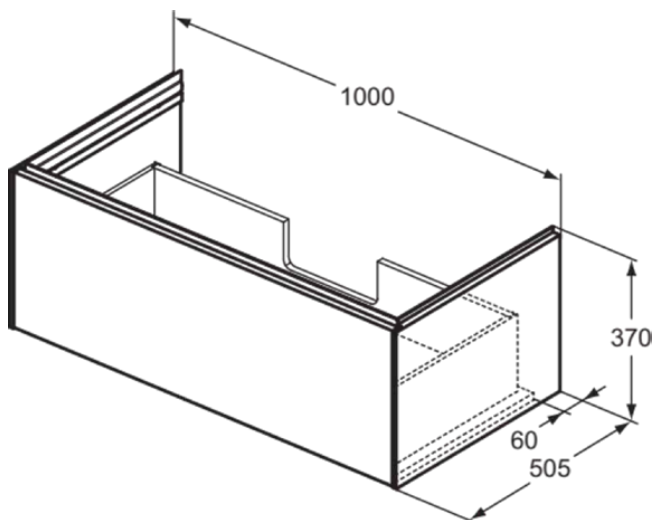

CONCA

T4579Y5

CONCA | Waschtisch-Unterschrank 1000x505x370 mm in walnuss dunkel dekor, 1 Schublade | Vollauszug, Push-to-open, SoftClosing, Vormontiert, Nachhaltig gewonnenes Holz, Echtholz furnier

Bild & Zeichnung

Allgemeine Informationen

Produktkategorie:	Möbel
Produktart:	Waschtisch-Unterschrank
Marke:	Ideal Standard
Kollektion:	CONCA
Designer:	Palomba Serafini Associati
Colour:	Y5 - Walnuss Dunkel Dekor
Oberflächenveredelung:	Matt
Höhe (mm):	370
Breite (mm):	1000
Ausladung (mm):	505
Befestigungsart:	Befestigungsset
Nettogewicht (kg):	34.70
EAN Code:	8014140483311

CONCA

T4579Y5

CONCA | Waschtisch-Unterschrank 1000x505x370 mm in walnuss dunkel dekor, 1 Schublade | Vollauszug, Push-to-open, SoftClosing, Vormontiert, Nachhaltig gewonnenes Holz, Echtholz furnier

Produktspezifikationen