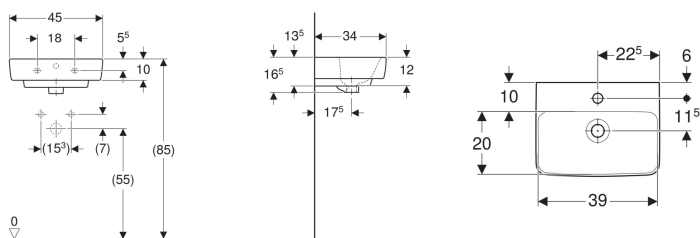

Geberit Renova Plan Handwaschbecken

Beispielbild

Eigenschaften

- Unterbaufähig
- Mit Halbsäule kombinierbar

Technische Daten

Werkstoff

Sanitärkeramik

Art.-Nr.	Farbe / Oberfläche	Hahnloch	Überlauf	B	Breite Unterschrank	H	T	VE1
501.626.00.8	weiß / KeraTect	ohne	sichtbar	45 cm	38.4 cm	16.5 cm	34 cm	1 St.