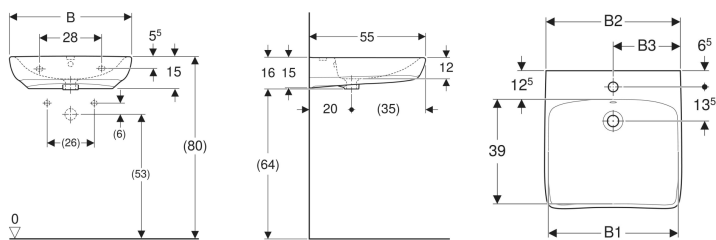

**Geberit Renova Comfort Waschtisch barrierefrei**

Beispielbild

- Becken flach

**Verwendungszwecke**

- Zur Nutzung durch Rollstuhlfahrer geeignet

**Eigenschaften**

- Ergonomisch geformte Vorderseite

**Technische Daten**

Werkstoff

Sanitärkeramik

Art.-Nr.	Farbe / Oberfläche	Hahnloch	Überlauf	B	B1	B2	B3	H	T	VE1
258567000	weiß	mittig	ohne	65 cm	58 cm	64 cm	32.5 cm	16 cm	55 cm	1 St.

**Zubehör**

- Geberit Tauchrohrgeruchsverschluss für Waschbecken, Abgang horizontal
- Geberit UP-Geruchsverschluss für Waschbecken, mit Wandeinbaukasten, Fertigbauset, Siebventil und Standrohr, Abgang horizontal
- Geberit Ablaufventil mit freiem Auslauf und Ventilabdeckung
- Geberit Ablaufventil mit freiem Auslauf, Sieb
- Geberit Tauchrohrgeruchsverschluss für Waschbecken, Raumsparmodell, Abgang horizontal
- Geberit Waschbeckenablauf Raumsparmodell, schmale Ausführung, mit Außenventilstopfen mit Hebelbetätigung
- Geberit Ablaufventil mit Standrohr, für Waschbecken
- Geberit Tauchrohrsiphon für Waschbecken, Abgang horizontal
- Befestigungsset für Geberit Waschtische

- Waschtische entsprechen der DIN 18040, bei einer Montagehöhe von 80 cm