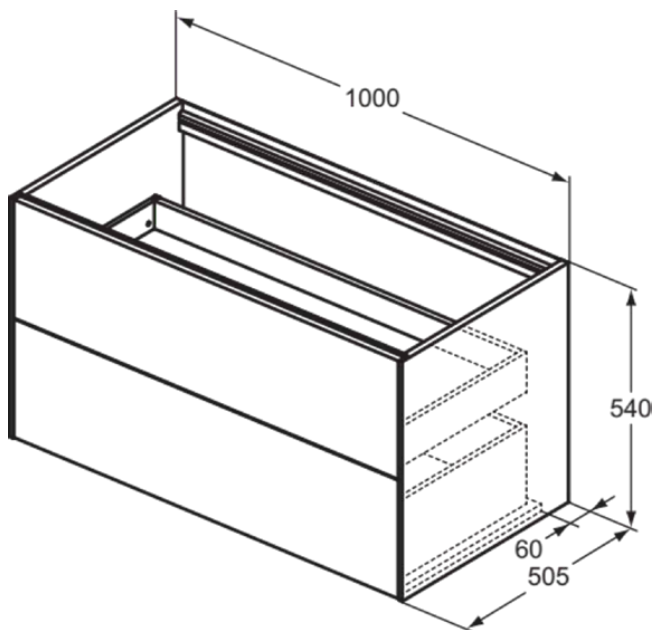

## T4357Y6

CONCA | Waschtisch-Unterschrank 1000x505x540 mm in eiche hell furnier, 2 Schubladen | Vollauszug, Push-to-open, SoftClosing, Vormontiert, Nachhaltig gewonnenes Holz, Echtholz furnier

### Allgemeine Informationen

Produktkategorie:	Möbel
Produktart:	Waschtisch-Unterschrank
Marke:	Ideal Standard
Kollektion:	CONCA
Designer:	Palomba Serafini Associati
Colour:	Y6 - Eiche Hell Furnier
Oberflächenveredelung:	Matt
Höhe (mm):	540
Breite (mm):	1000
Ausladung (mm):	505
Befestigungsart:	Befestigungsset
Nettogewicht (kg):	46.00
EAN Code:	8014140465898