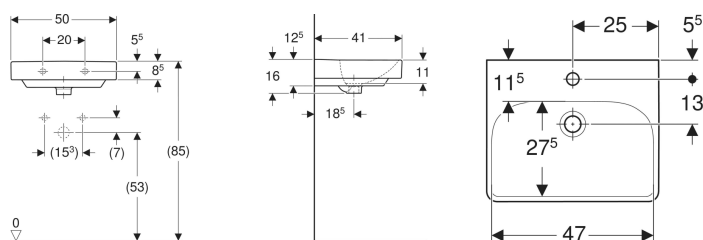

Geberit Smyle Square Handwaschbecken

Beispielbild

Eigenschaften

- Unterbaufähig

Technische Daten

Werkstoff

Sanitärkeramik

Art.-Nr.	Farbe / Oberfläche	Hahnloch	Überlauf	B	Breite Unterschrank	H	T	VE1
500.256.01.8	weiß / KeraTect	mittig	sichtbar	50 cm	49.2 cm	16 cm	41 cm	1 St.