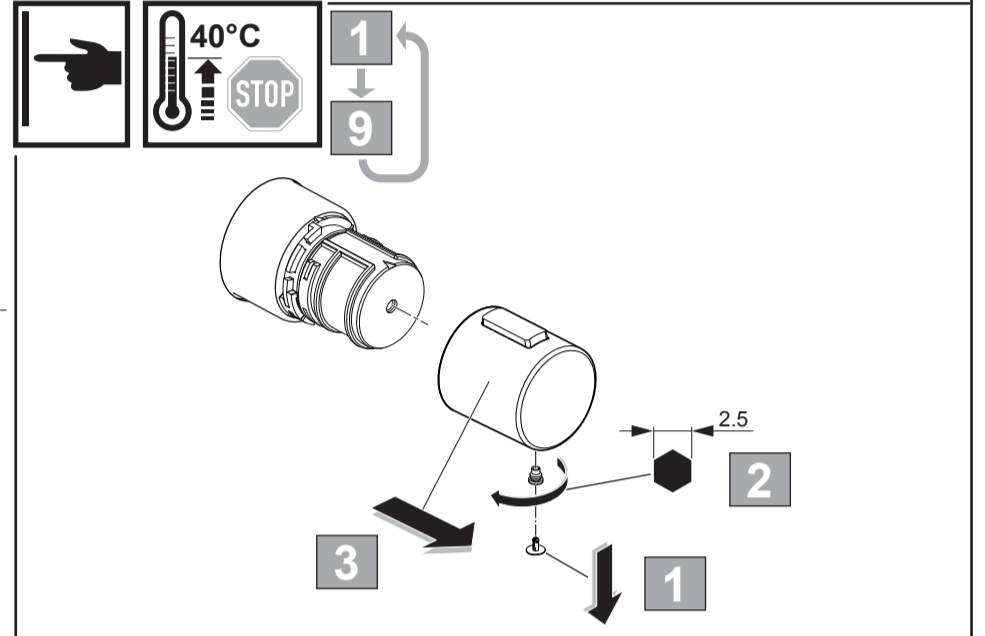

www.idealstandardinternational.com

	P	bar		MAX. 10		5		Q	(3 bar)
	T	$^{\circ}\text{C}$		MAX. 80		65		l/min	30