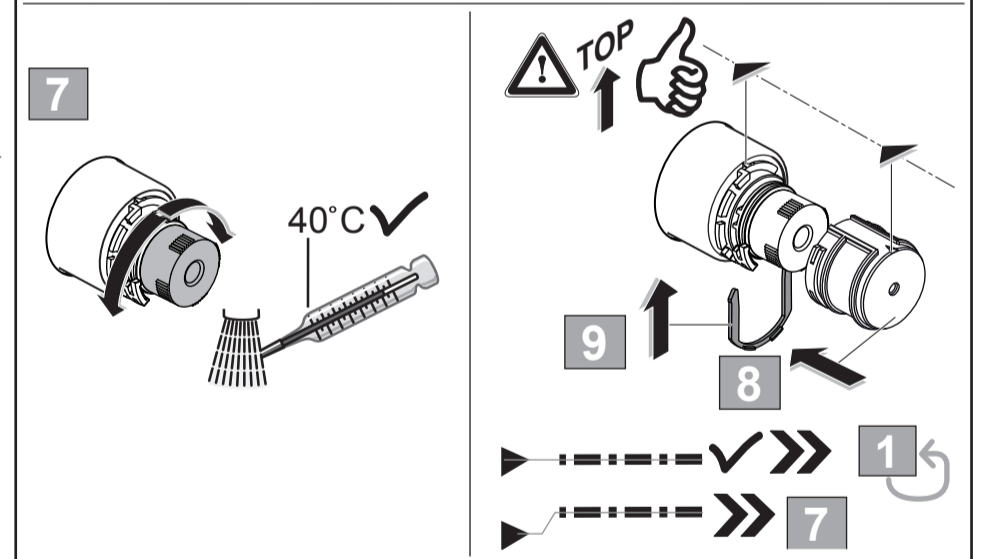

www.idealstandardinternational.com

	P	bar		MAX. 10		5		Q	(3 bar)
	T	$^{\circ}\text{C}$		MAX. 80		65		l/min	30