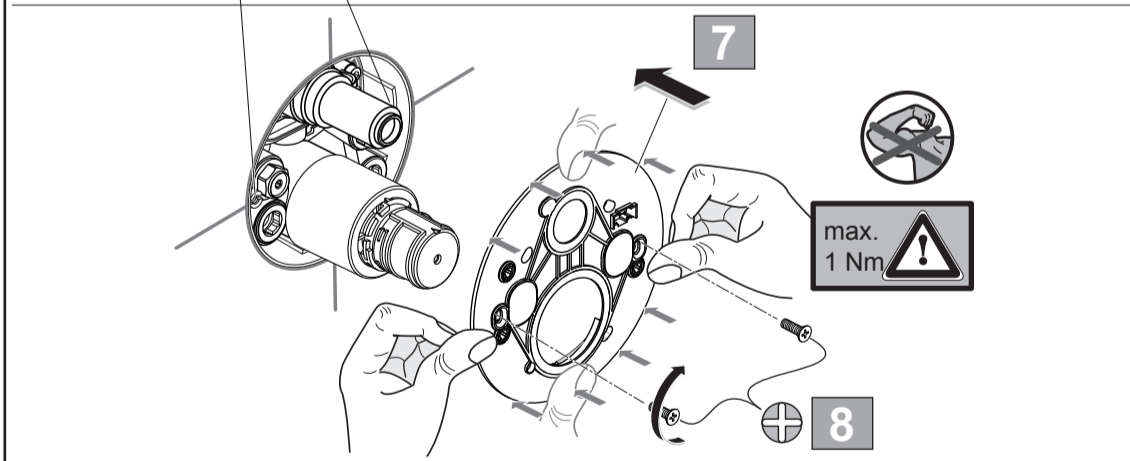

www.idealstandardinternational.com

	P	bar		MAX. 10		5		Q	(3 bar)
	T	$^{\circ}\text{C}$		MAX. 80		65		l/min	30