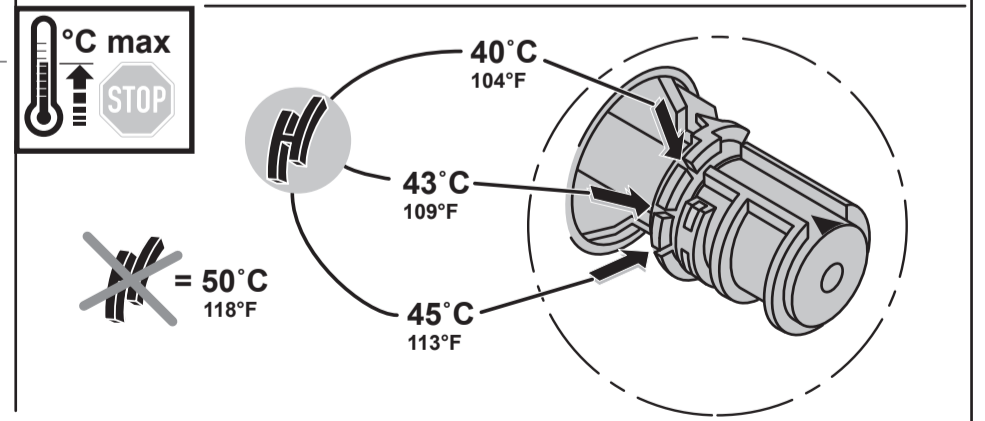

www.idealstandardinternational.com

	P	bar		MAX. 10		5		Q	(3 bar)
	T	$^{\circ}\text{C}$		MAX. 80		65		l/min	30