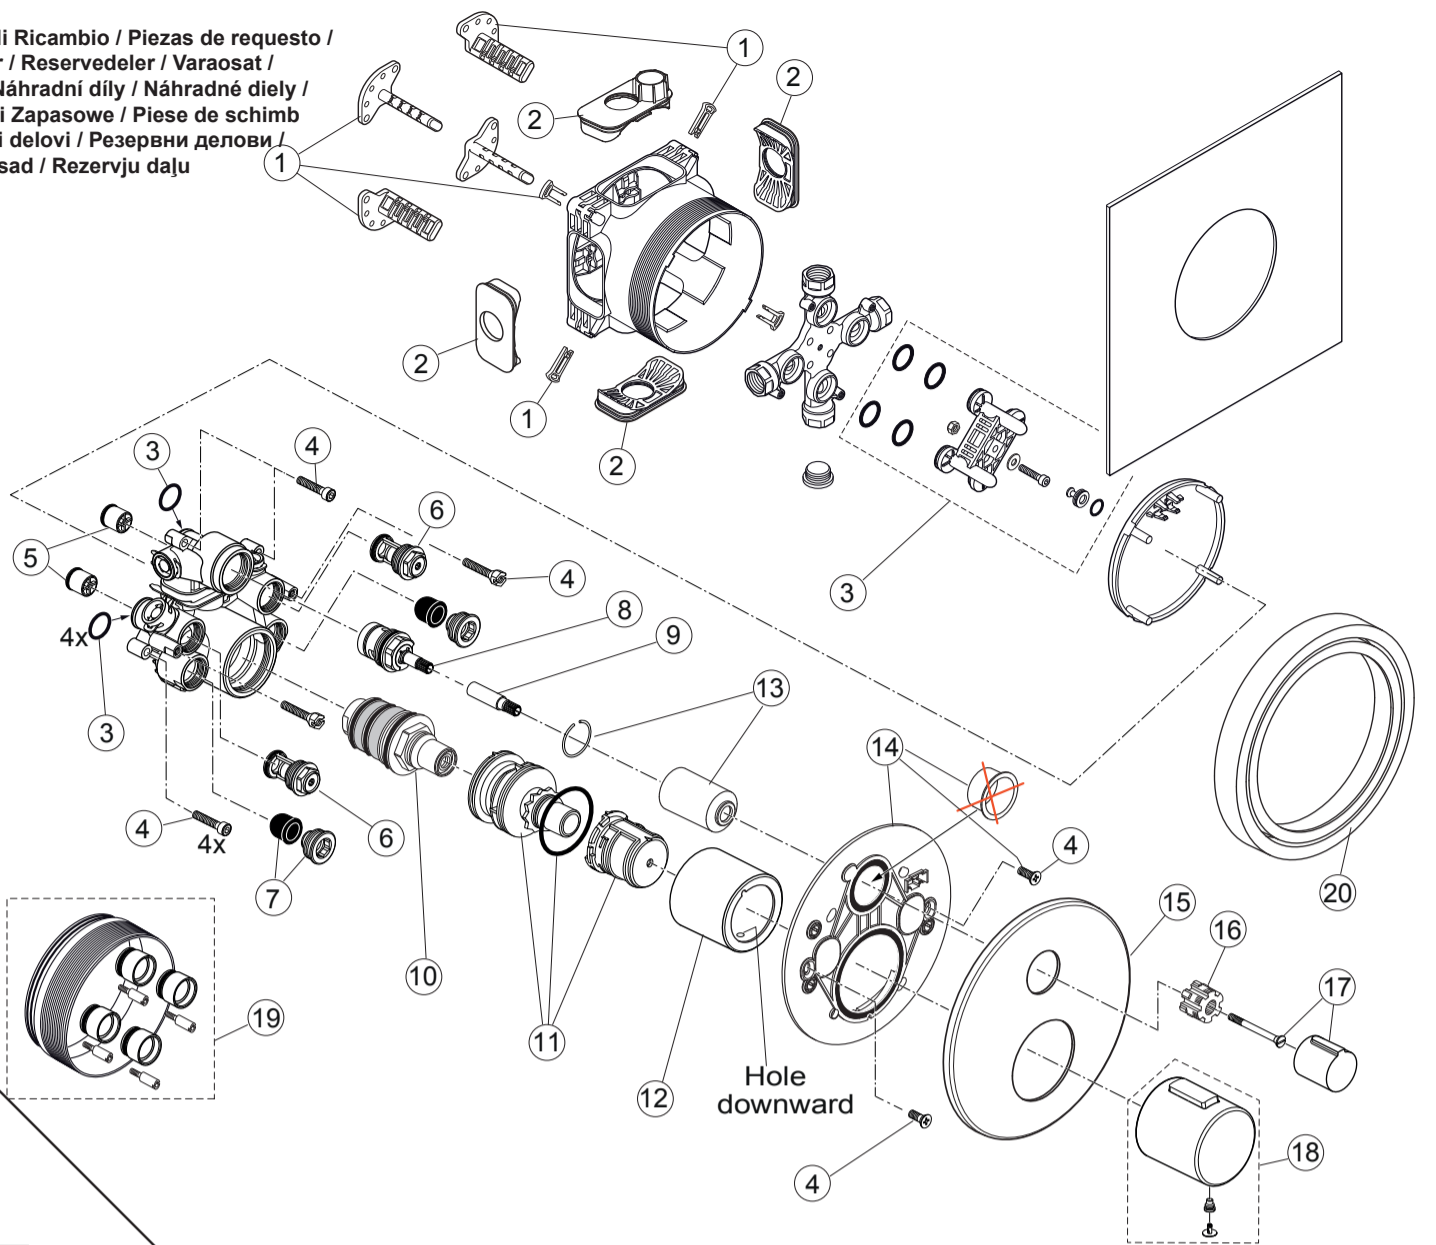

Spare Parts / Ersatzteile / Pièces de recharge / Pezzi di Ricambio / Piezas de requesto /
Parte de reposição / Reserveonderdelen / Reservdelar / Reservdelar / Varaosat /
Vraosat / Varahlutir / Ανταλλακτικά / Yedek Parçalar / Náhradní díly / Náhradné diely /
Nadomestni deli / Резервни части / Запчасти / Części Zapasowe / Piese de schimb
/ Rendelhető alkatrészek / Запасні частини / Reservni delovi / Резервни делови /
Резервни делови / Atsarginių dalių / Tellitavad varuosad / Rezervju daļu

XX = AA, GN, ...

Pos.	Part No.
1	A 963 131 NU
2	A 963 132 NU
3	A 963 146 NU
4	A 960 890 NU
5	A 962 594 NU
6	A 860 904 NU
7	A 960 891 NU
8	A 960 898 NU
9	A 960 899 NU
10	A 963 564 NU
11	A 963 427 NU
12	A 962 391 XX
13	A 860 906 XX
14	A 860 897 NU

15	A 861 409 XX
16	A 961 659 NU
17	A 962 388 XX
18	F 960 952 XX
19	A 960 704 NU
	A 962 476 NU
20	A 6677 XX

Ideal Standard

CERATHERM T100

A 5813 ..

0121 / A 868 857
Made in Germany