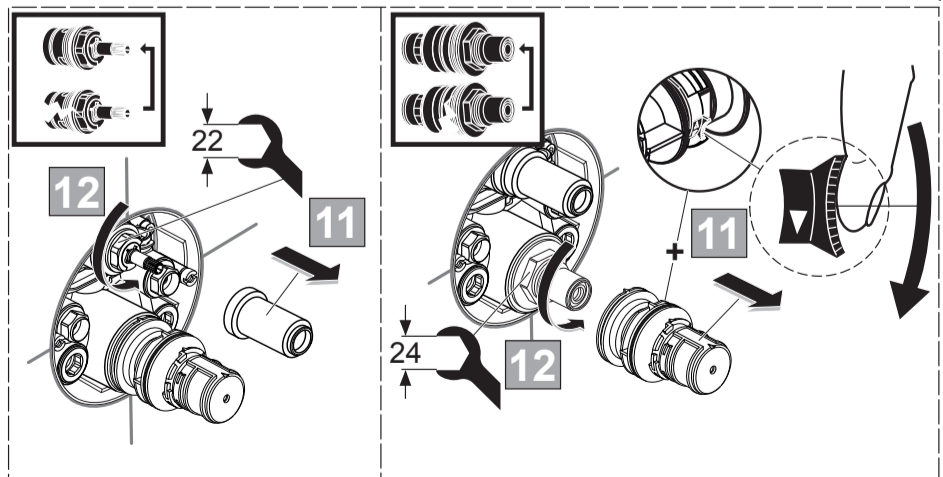

Spare Parts / Ersatzteile / Pièces de recharge / Pezzi di Ricambio / Piezas de requesto /
Parte de reposição / Reserveonderdelen / Reservdelar / Reservdelar / Varaosat /
Vraosat / Varahlutir / Ανταλλακτικά / Yedek Parçalar / Náhradní díly / Náhradné diely /
Nadomestni deli / Резервни части / Запчасти / Części Zapasowe / Piese de schimb
/ Rendelhető alkatrészek / Запасні частини / Reservni delovi / Резервни делови /
Резервни делови / Atsarginių dalių / Tellitavad varuosad / Rezervju daļu

XX = AA, GN, ...

Pos.	Part No.
1	A 963 131 NU
2	A 963 132 NU
3	A 963 146 NU
4	A 960 890 NU
5	A 962 594 NU
6	A 860 904 NU
7	A 960 891 NU
8	A 960 898 NU
9	A 960 899 NU
10	A 963 564 NU
11	A 963 427 NU
12	A 962 391 XX
13	A 860 906 XX
14	A 860 897 NU

15	A 861 409 XX
16	A 961 659 NU
17	A 962 388 XX
18	F 960 952 XX
19	A 960 704 NU
	A 962 476 NU
20	A 6677 XX

Ideal Standard

CERATHERM T100

A 5813 ..

0121 / A 868 857
Made in Germany