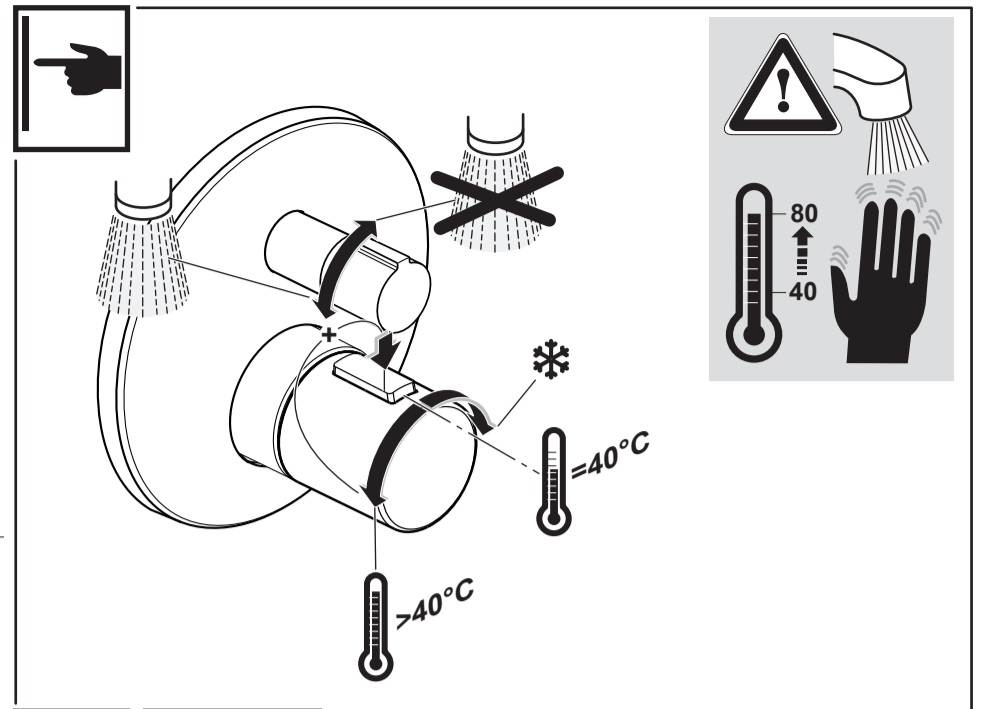

www.idealstandardinternational.com

	P	bar		MAX. 10		5		Q	(3 bar)
	T	$^{\circ}\text{C}$		MAX. 80		65		l/min	30