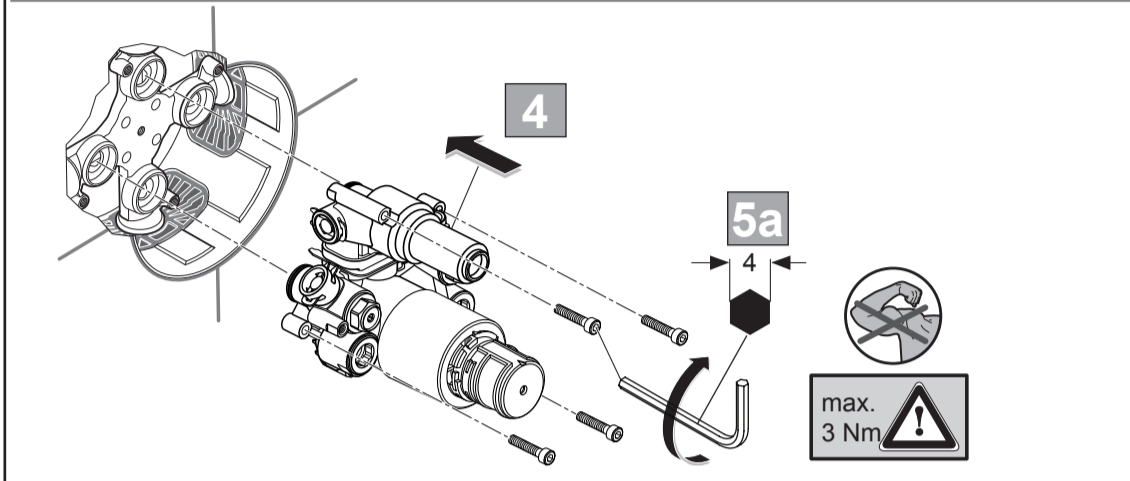

www.idealstandardinternational.com

	P	bar		MAX. 10		5		Q	(3 bar)
	T	$^{\circ}\text{C}$		MAX. 80		65		l/min	30