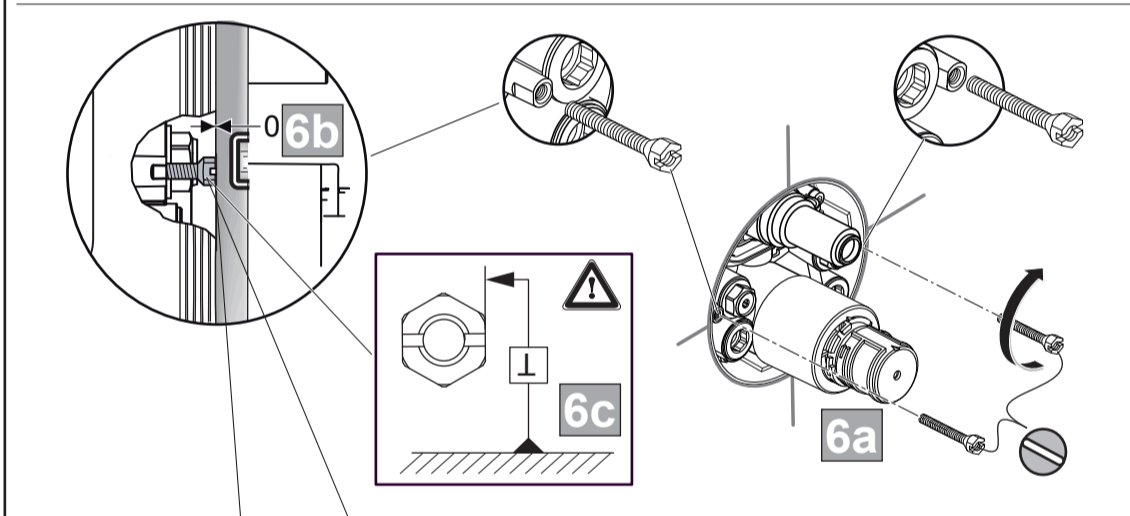

www.idealstandardinternational.com

	P	bar		MAX. 10		5		Q	(3 bar)
	T	$^{\circ}\text{C}$		MAX. 80		65		l/min	30