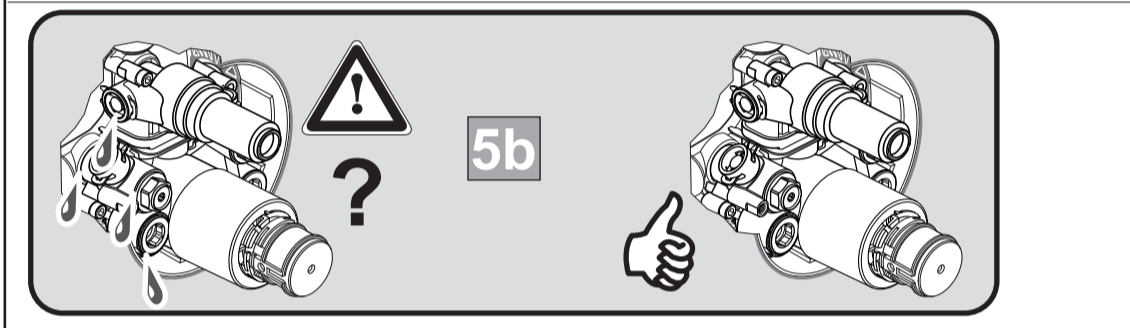

www.idealstandardinternational.com

	P	bar		MAX. 10		5		Q	(3 bar)
	T	$^{\circ}\text{C}$		MAX. 80		65		l/min	30