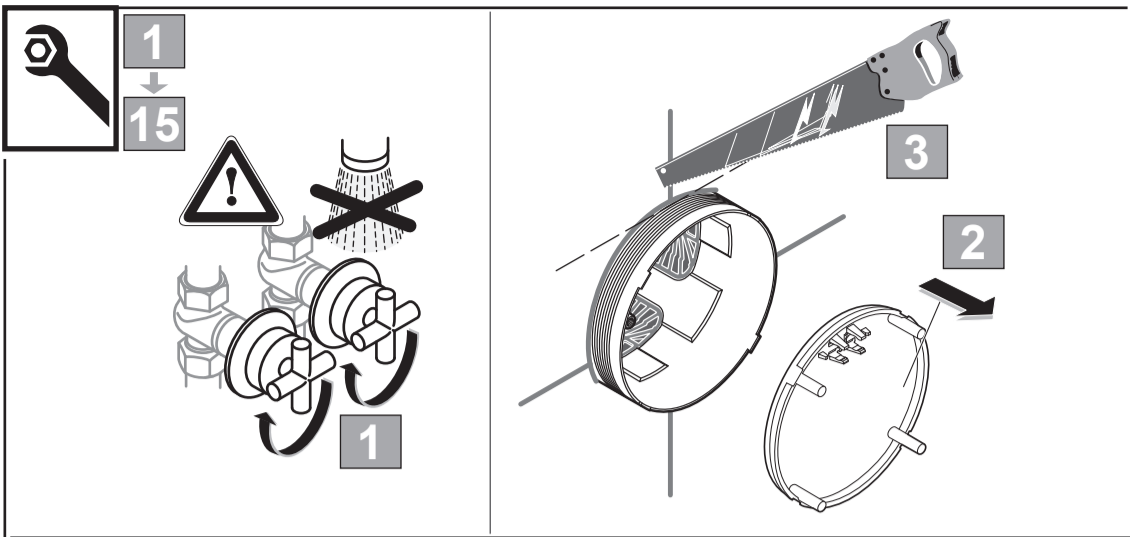

www.idealstandardinternational.com

	P	bar		MAX. 10		5		Q	(3 bar)
	T	$^{\circ}\text{C}$		MAX. 80		65		l/min	30