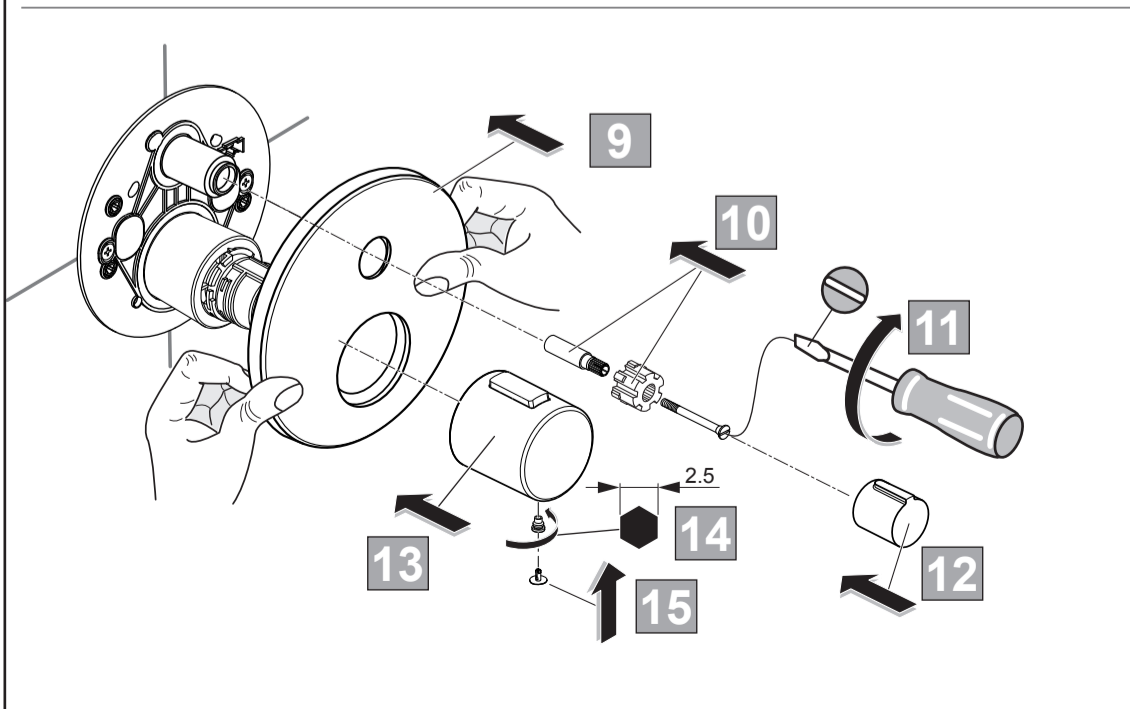

www.idealstandardinternational.com

	P	bar		MAX. 10		5		Q	(3 bar)
	T	$^{\circ}\text{C}$		MAX. 80		65		l/min	30