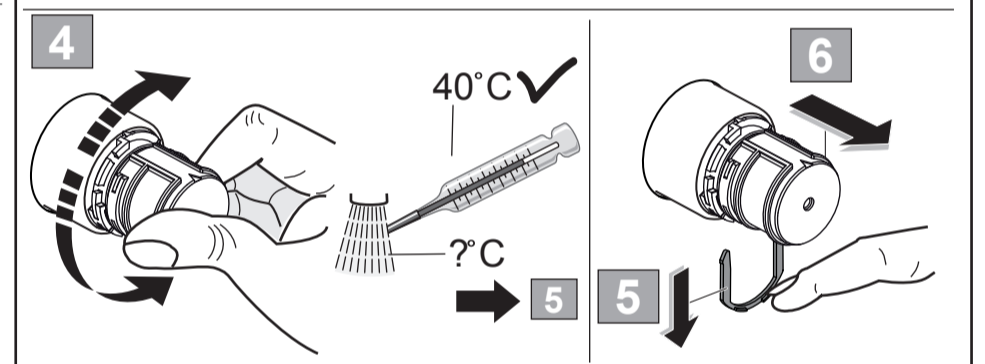

www.idealstandardinternational.com

	P	bar		MAX. 10		5		Q	(3 bar)
	T	$^{\circ}\text{C}$		MAX. 80		65		l/min	30