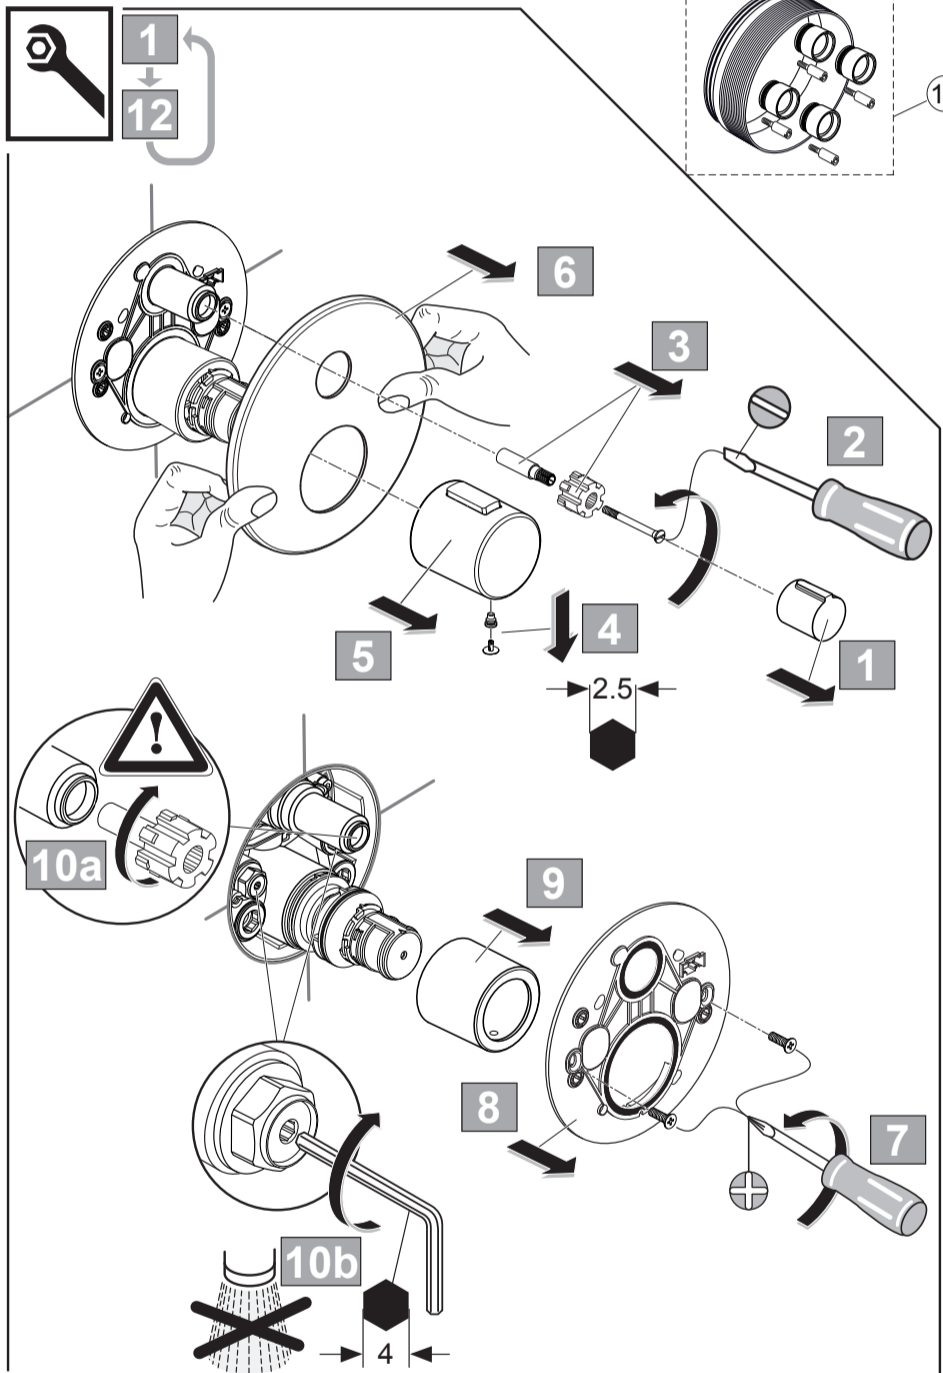

Spare Parts / Ersatzteile / Pièces de recharge / Pezzi di Ricambio / Piezas de requesto /
Parte de reposição / Reserveonderdelen / Reservdelar / Reservdelar / Varaosat /
Vraosat / Varahlutir / Ανταλλακτικά / Yedek Parçalar / Náhradní díly / Náhradné diely /
Nadomestni deli / Резервни части / Запчасти / Części Zapasowe / Piese de schimb
/ Rendelhető alkatrészek / Запасні частини / Reservni delovi / Резервни делови /
Резервни делови / Atsarginių dalių / Tellitavad varuosad / Rezervju daļu

XX = AA, GN, ...

Pos.	Part No.
1	A 963 131 NU
2	A 963 132 NU
3	A 963 146 NU
4	A 960 890 NU
5	A 962 594 NU
6	A 860 904 NU
7	A 960 891 NU
8	A 960 898 NU
9	A 960 899 NU
10	A 963 564 NU
11	A 963 427 NU
12	A 962 391 XX
13	A 860 906 XX
14	A 860 897 NU

15	A 861 409 XX
16	A 961 659 NU
17	A 962 388 XX
18	F 960 952 XX
19	A 960 704 NU
	A 962 476 NU
20	A 6677 XX

Ideal Standard

CERATHERM T100

A 5813 ..

0121 / A 868 857
Made in Germany