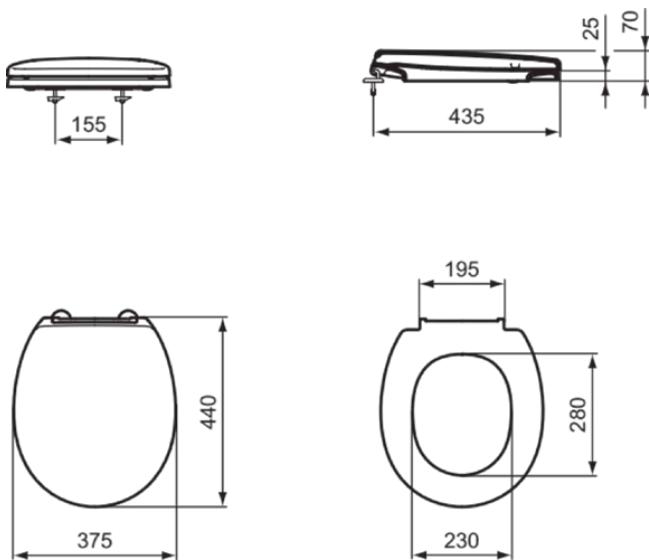

CONTOUR 21 - MEDICAL & CARE

S407701

CONTOUR 21 - MEDICAL & CARE | Sandwich Sitz 375x440x70 mm in weiß glänzend

Bild & Zeichnung

Allgemeine Informationen

Produktkategorie:	WC-Sitze
Produktart:	Sandwich Sitz
Marke:	Unbranded
Kollektion:	CONTOUR 21 - MEDICAL & CARE
Designer:	Studio Levien
Colour:	01 - Weiß Glänzend
Oberflächenveredelung:	glänzend
Höhe (mm):	70
Breite (mm):	375
Ausladung (mm):	440
Befestigungsart:	Scharnierset
Nettogewicht (kg):	2.70
EAN Code:	5017830398677

Downloads

- [Installation Guide](#)

Produktspezifikationen

Diebstahlschutz:	Nein
Schließmechanismus:	Normal close
Farbcode:	01
Farbbeschreibung:	weiß glänzend
Stangenscharnier:	Nein
Geeignet für handelsübliche Toiletten:	Nein
Schnieraufnahme:	Scharnier in Deckel eingelassen
Material:	Kunststoff
Materialspezifikation:	Urea
PVD Technologie:	Nein
Schnellwechsel Option:	Nein
Schlankes Modell:	Nein
Oberflächenveredelung:	glänzend
Mit Hygieneaussparung / fester Toilettensitz:	Nein
Mit Motiv:	Nein