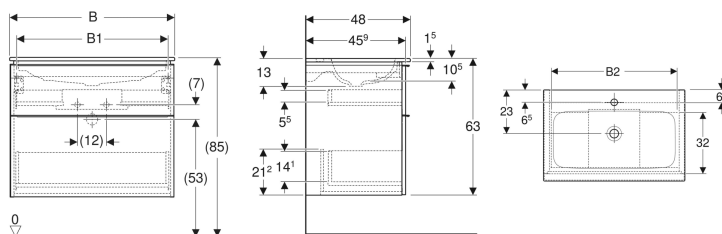

## Geberit iCon Set Möbelwaschtisch schmaler Rand, mit Unterschrank, zwei Schubladen und Waschbeckenanschluss

Beispielbild

### Eigenschaften

- FSC™ C134279 zertifiziert
- Wandhängend
- Mit zwei Schubladen
- Schmäler Rand
- Schublade mit Selbsteinzug
- Griff zum Öffnen
- Griff austauschbar
- Schublade ohne Geruchsverschlussausschnitt

### Technische Daten

Werkstoff	Sanitärkeramik / Hochverdichtete Dreischicht-Holzspanplatte
Maximale Schubladenbelastung	30 kg

### Zusätzlich zu bestellen

- Geberit Tauchrohrgeruchsverschluss für Waschbecken, Raumsparmodell, Abgang horizontal

Art.-Nr.	Farbe / Oberfläche	Hahnloch	Überlauf	B	B1	B2	H	T	VE1
502.336.JL.1 *	Waschtisch: weiß Korpus und Front: sand-grau / lackiert hochglänzend Griff: sand-grau / pulverbeschichtet matt	mittig	ohne	75 cm	68.6 cm	66.5 cm	63 cm	48 cm	1 St.