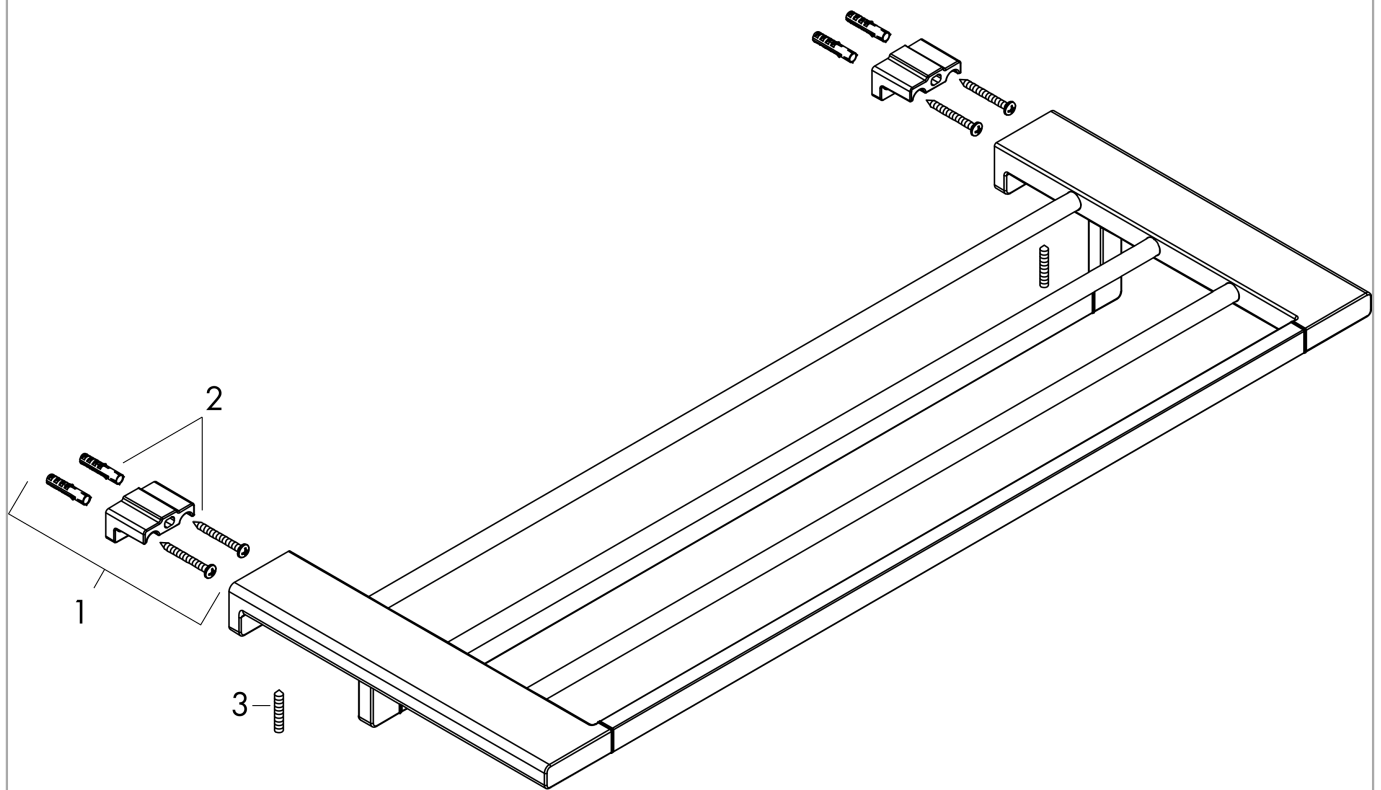

AddStoris

Handtuchablage mit Handtuchhalter

Oberfläche: **Polished Gold Optic** Artikelnummer: **41751990**

Beschreibung

Merkmale

- Wandmontage
- Material: Metall
- Material Halteelement: Kunststoff
- Länge: 648 mm
- mit Befestigungsmaterial
- verdeckte Befestigung
- Bohrabstand: 626 mm
- Durchmesser Bohrloch: 6 mm

Designpreise

reddot winner 2021

Produktabbildung

Maßzeichnung

AddStoris
Handtuchablage mit Handtuchhalter
 Oberfläche: **Polished Gold Optic** Artikelnummer: **41751990**

Explosionszeichnung

Baujahr: >04/21

AddStoris
Handtuchablage mit Handtuchhalter
 Oberfläche: **Polished Gold Optic** Artikelnummer: **41751990**

Ersatzteilliste

Baujahr: >04/21

Pos.	Beschreibung	Artikelnummer	PG	VE
1	Befestigungsteile	40915000	4	1
2	Halteelement	94166000	7	1
3	Schraubenset	94878000	2	1