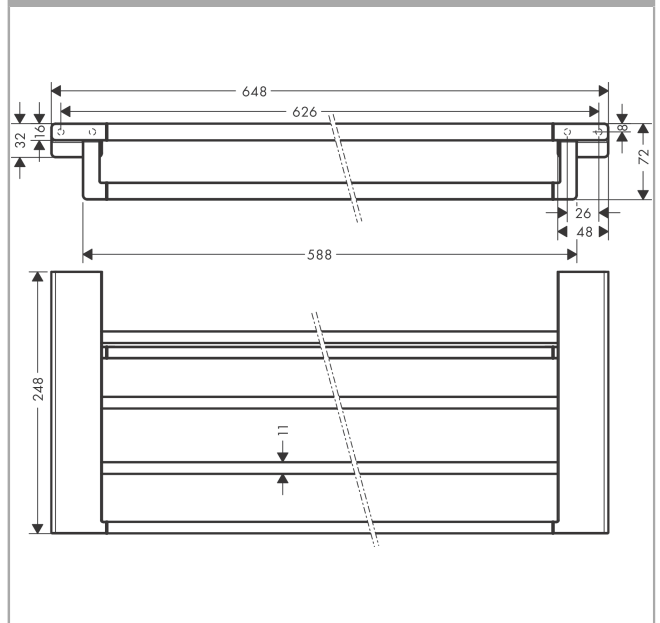

AddStoris

Handtuchablage mit Handtuchhalter

Oberfläche: **Polished Gold Optic** Artikelnummer: **41751990**

Beschreibung

Merkmale

- Wandmontage
- Material: Metall
- Material Halteelement: Kunststoff
- Länge: 648 mm
- mit Befestigungsmaterial
- verdeckte Befestigung
- Bohrabstand: 626 mm
- Durchmesser Bohrloch: 6 mm

Designpreise

reddot winner 2021

Produktabbildung

Maßzeichnung

AddStoris
Handtuchablage mit Handtuchhalter
 Oberfläche: **Polished Gold Optic** Artikelnummer: **41751990**

Explosionszeichnung

Baujahr: >04/21