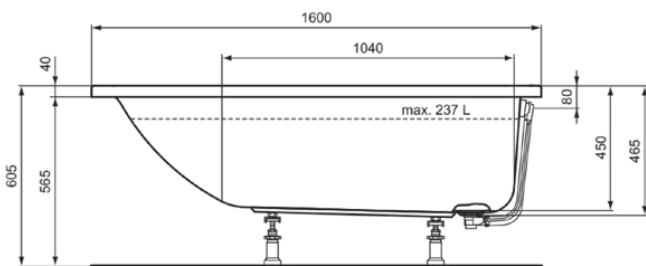

Produktkategorie:	Badewannen
Produktart:	Körperform-Badewanne
Marke:	Ideal Standard
Kollektion:	CONNECT AIR
Designer:	Ideal Standard
Colour:	01 - Weiß Glänzend
Oberflächenveredelung:	glänzend
Höhe (mm):	465
Breite (mm):	1600
Ausladung (mm):	700
Nettogewicht (kg):	16.35
EAN Code:	8014140448211

Features

Reinigungsmittelbeständig

Lichtbeständig

Produktstandards & Zertifikate

Normen:	EN 14516
---------	----------

Produktspezifikationen

Anzahl der Griffe:	0
Anzahl der Hahnlöcher:	0
Anzahl der Plätze:	1
Wannenschürze im Lieferumfang enthalten:	Nein
Farbcode:	01
Farbbeschreibung:	weiß glänzend
Eckmodell:	Nein
Grifflochbohrung optional:	Nein
Hahnlocherbohrung optional:	Nein
Mit integrierten Armlehnen:	Nein
Einstellbare Montagefüße:	Nein
Position des Ablauflochs:	Fußende
Material:	Kunststoff
Materialspezifikation:	Acryl
Sichtbarer Überlauf:	Ja
PVD Technologie:	Nein
Pladsbesparende model:	Nein
Oberflächenveredelung:	glänzend
Mit rutschfester Oberfläche:	Nein
Mit Ablaufdeckel:	Nein
Mit druchstochernem Hahnloch:	Nein
Mit Griff(en):	Nein

CONNECT AIR

T361501

CONNECT AIR | Körperform-Badewanne 1600x700x465 mm in weiß glänzend, ohne Hahnloch, mit Überlauf, ohne Ablaufgarnitur | Reinigungsmittelbeständig, Lichtbeständig

Produktspezifikationen