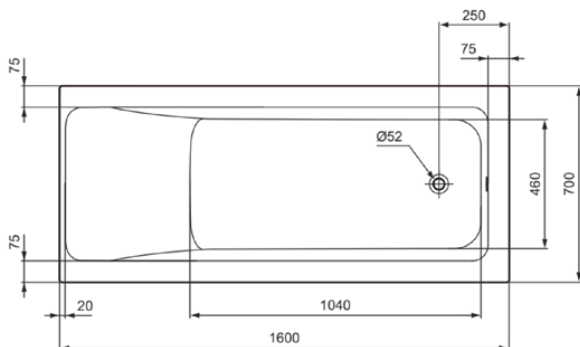

Produktkategorie:	Badewannen
Produktart:	Körperform-Badewanne
Marke:	Ideal Standard
Kollektion:	CONNECT AIR
Designer:	Ideal Standard
Colour:	01 - Weiß Glänzend
Oberflächenveredelung:	glänzend
Höhe (mm):	465
Breite (mm):	1600
Ausladung (mm):	700
Nettogewicht (kg):	16.35
EAN Code:	8014140448211

Features

Reinigungsmittelbeständig

Lichtbeständig

Produktstandards & Zertifikate

Normen:	EN 14516
---------	----------

Produktspezifikationen

Anzahl der Griffe:	0
Anzahl der Hahnlöcher:	0
Anzahl der Plätze:	1
Wannenschürze im Lieferumfang enthalten:	Nein
Farbcode:	01
Farbbeschreibung:	weiß glänzend
Eckmodell:	Nein
Grifflochbohrung optional:	Nein
Hahnlocherbohrung optional:	Nein
Mit integrierten Armlehnen:	Nein
Einstellbare Montagefüße:	Nein
Position des Ablauflochs:	Fußende
Material:	Kunststoff
Materialspezifikation:	Acryl
Sichtbarer Überlauf:	Ja
PVD Technologie:	Nein
Pladsbesparende model:	Nein
Oberflächenveredelung:	glänzend
Mit rutschfester Oberfläche:	Nein
Mit Ablaufdeckel:	Nein
Mit druchstochernem Hahnloch:	Nein
Mit Griff(en):	Nein

CONNECT AIR

T361501

CONNECT AIR | Körperform-Badewanne 1600x700x465 mm in weiß glänzend, ohne Hahnloch, mit Überlauf, ohne Ablaufgarnitur | Reinigungsmittelbeständig, Lichtbeständig

Produktspezifikationen