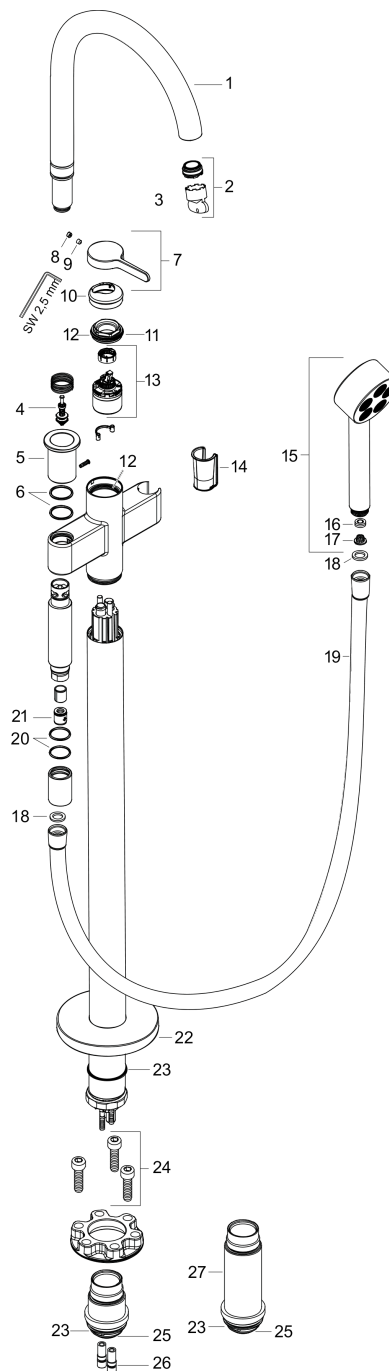

AXOR One
Einhebel-Wannenmischer bodenstehend
Oberfläche: **Mattschwarz** Artikelnummer: **48440670**

Merkmale

- besteht aus: Einhebel-Wannenmischer bodenstehend, Handbrause, Brauseschlauch, Brausehalter
- 2 Verbraucher
- Ausladung: 220 mm
- Strahlart Armatur: Normalstrahl
- Strahlart Handbrause: PowderRain
- maximale Durchflussmenge bei 3 bar: 21,5 l/min
- Durchfluss für Wanneneinlauf bei 3 bar: 21,5 l/min
- Durchfluss für Handbrause bei 3 bar: 8 l/min
- Keramikmischsystem
- Temperaturbegrenzung einstellbar
- Umsteller mit automatischer Rückstellung
- Rückflussverhinderer
- Anschlussgröße: DN15
- Anschlussart: Grundkörper
- Standmontage
- min. Betriebsdruck: 1 bar
- max. Betriebsdruck: 10 bar

Explosionszeichnung

Baujahr: >04/21

AXOR One
Einhebel-Wannenmischer bodenstehend
 Oberfläche: **Mattschwarz** Artikelnummer: **48440670**

Ersatzteilliste

Baujahr: >04/21

Pos.		Artikelnummer	PG	VE
1	Auslauf kpl.	94017670	66	1
2	Luftsprudler M24x1 (30 l/min)	98998000	8	1
3	Serviceschlüssel	95661000	2	1
4	Umsteller	96297000	8	1
5	Zugknopf	94043670	16	1
6	O-Ring 23x2	98398000	1	1
7	Griff	94026670	61	1
8	Madenschraube M5x5	98446000	1	1
9	Griffstopfen	94440610	1	1
10	Rosette	94027670	57	1
11	Mutter	93995000	7	1
12	O-Ring 35x1,5	92114000	2	1
13	Kartusche kpl.	93895000	12	1
14	Futter	92858000	2	1
15	Handbrause	48651670	98	1
16	Durchflussbegrenzer (9 l/min)	95659000	3	1
17	Sieb	92672000	2	1
18	Dichtung	98058000	1	1
19	Brauseschlauch Isiflex'B 1,25 m	28272670	98	1
20	Rückflußverhinderer-Set DW 15	94074000	5	1
21	O-Ring 22x2	98185000	1	1
22	Rosette	94038670	63	1
23	O-Ring 44x2,5	98162000	2	1
24	Zylinderschraube M10x35	97670000	5	1
25	O-Ring 29x3	98371000	2	1
26	O-Ring 7x2	98419000	1	1
27	Verlängerung 60 mm	93882000	18	1
a	Grundset	10452180	98	1