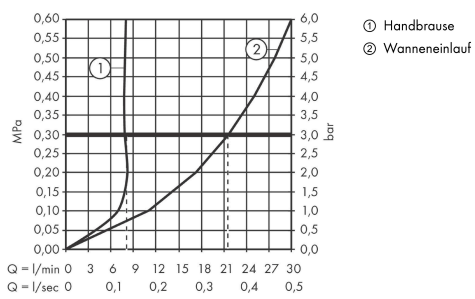

Technologie

AXOR One
Einhebel-Wannenmischer bodenstehend
 Oberfläche: **Mattschwarz** Artikelnummer: **48440670**

Produktabbildung

Maßzeichnung

Durchflussdiagramm

AXOR One
Einhebel-Wannenmischer bodenstehend
 Oberfläche: **Mattschwarz** Artikelnummer: **48440670**