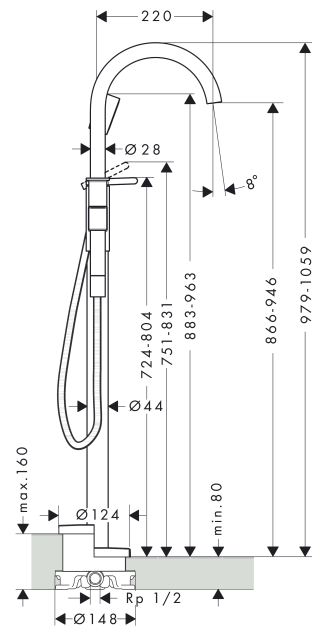

Maßzeichnung