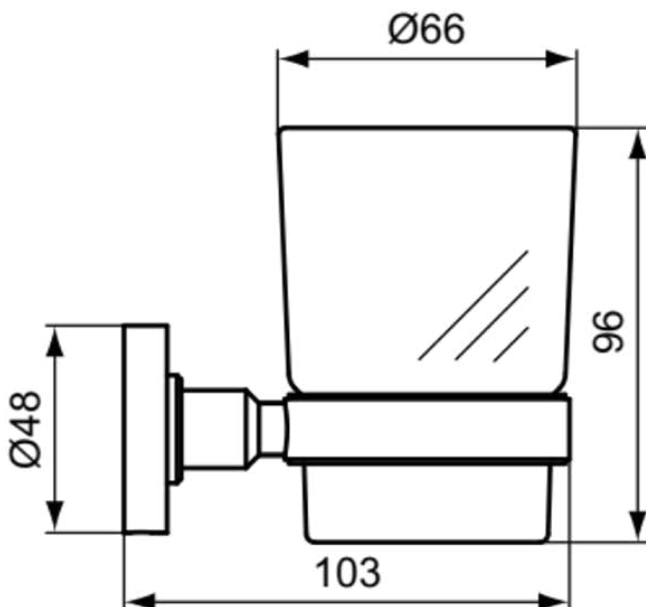

IOM

A9121AA

IOM | Zahnputzbecher 66x103x96 mm in chrom

Bild & Zeichnung

Allgemeine Informationen

Produktkategorie:	Badaccessoires
Produktart:	Zahnputzbecher
Marke:	Ideal Standard
Kollektion:	IOM
Colour:	AA - Chrom
Oberflächenveredelung:	glänzend
Maximale Höhe (mm):	96
Maximale Breite (mm):	66
Ausladung (mm):	103
Befestigungsart:	Befestigungsschrauben
Nettogewicht (kg):	0.38
EAN Code:	4015413327954

Downloads

- [Declaration of Conformity](#)
- [Installation Guide](#)
- [Spare Parts List](#)

Produktspezifikationen

Anzahl der Rosette(n):	1
Anzahl der Befestigungspunkte:	2
Farbcode:	AA
Farbbeschreibung:	chrom
Farbe des Glases:	klar
Verdeckte Befestigung:	Ja
Material:	Metall
Material der Befestigungshalterung:	Metall
Material des Einsatzes:	Glas
Material des Zahnbechers:	Glas
PVD Technologie:	Nein
Form der Rosette(n):	Rund
Smartshine:	Ja
Oberflächenschutz:	verchromt
Oberflächenveredelung:	glänzend
Mit Rosette(n):	Ja
Einsatz herausnehmbar:	Ja
Befestigungsmaterial im Lieferumfang enthalten:	Ja
Befestigungsart:	Befestigungsschrauben
Montageart:	wandhängend