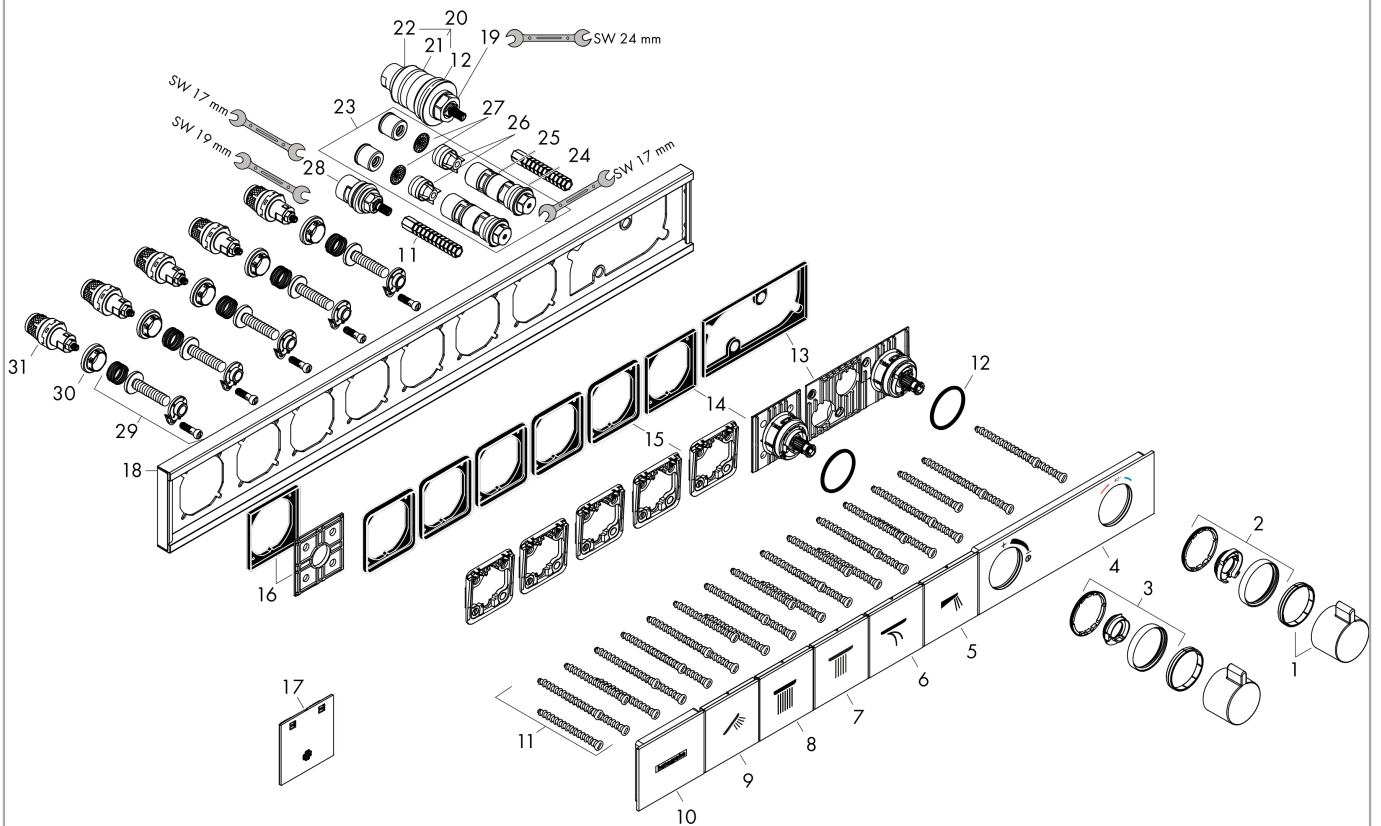

RainSelect
Thermostat Unterputz für 5 Verbraucher
Oberfläche: **Chrom** Artikelnummer: **15384000**

Explosionszeichnung

Baujahr: >07/19

RainSelect

Thermostat Unterputz für 5 Verbraucher

Oberfläche: **Chrom** Artikelnummer: **15384000**

Ersatzteilliste

Baujahr: >07/19

Pos.	Beschreibung	Artikelnummer	PG	VE
1	Thermostatgriff	92215000	11	1
2	Anschlagscheibe	93112000	8	1
3	Anschlagscheibe	93113000	8	1
4	Abdeckung	93105000	16	1
5	Nacken Düse	93498000	12	1
6	Symbol Schwall	93305000	12	1
7	Symbol Kopfbrause	93499000	12	1
8	Symbol Kopfbrause Rain groß	93107000	12	1
9	Symbol Handbrause	93106000	12	1
10	Abdeckung	93501000	13	1
11	Befestigungssatz	93102000	7	1
12	O-Ring 38x2,5	98198000	2	1
13	Griffadapter	93109000	7	1
14	Griffadapter	93315000	10	1
15	Halteelement	93111000	4	1
16	Halteelement	93314000	5	1
17	Montagehilfe	93417000	2	1
18	Rosette	93318000	20	1
19	Temperatur Regeleinheit	96633000	15	1
20	Dichtungsset	96636000	10	1
21	O-Ring 34x2	98383000	2	1
22	O-Ring 26x2	98147000	1	1
23	Serviceeinheit	93406000	13	1
24	O-Ring 20x2	98165000	1	1
25	O-Ring 20x1,5	98197000	1	1
26	Rückflußverhinderer	96655000	4	1
27	Schmutzfangsieb	97367000	3	1
28	Absperreinheit	98536000	12	1
29	Select-Adapter	93103000	7	1
30	Mutter	98368000	4	1
31	Absperreinheit (AVP)	95758000	14	1
a	Grundset	15313180	98	1
b	Armaturenfett	90920000	5	1
c	Verlängerung 25 mm	93435000	20	1