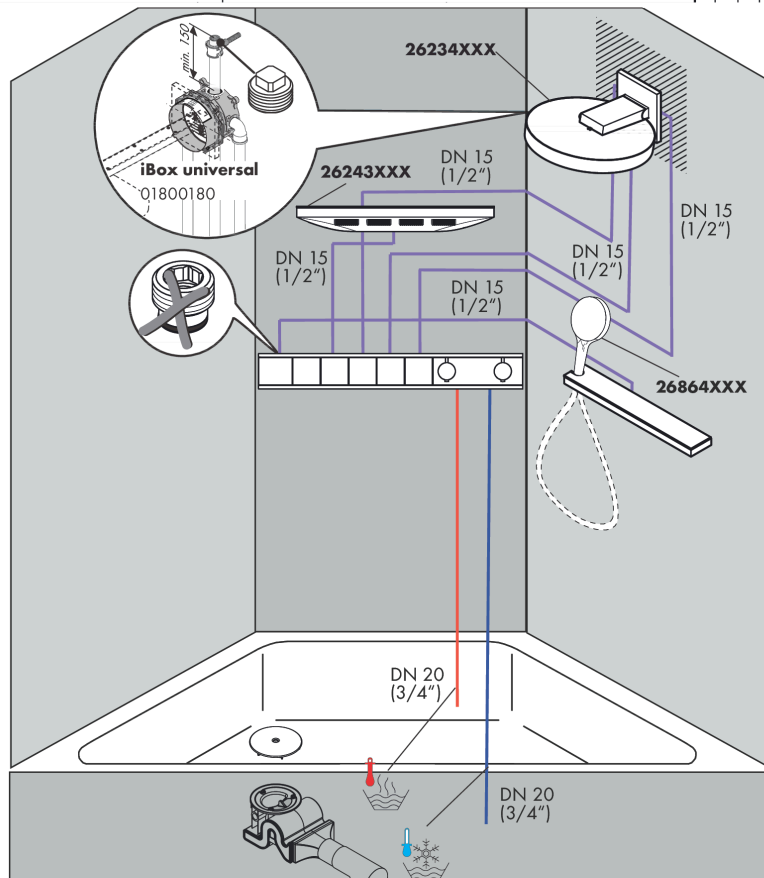

#### Produktabbildung

#### Maßzeichnung

**RainSelect**  
**Thermostat Unterputz für 5 Verbraucher**  
 Oberfläche: **Chrom** Artikelnummer: **15384000**

Einbaubeispiel

**RainSelect**  
 1531318X / 15384XXX

**RainSelect**  
**Thermostat Unterputz für 5 Verbraucher**  
 Oberfläche: **Chrom** Artikelnummer: **15384000**