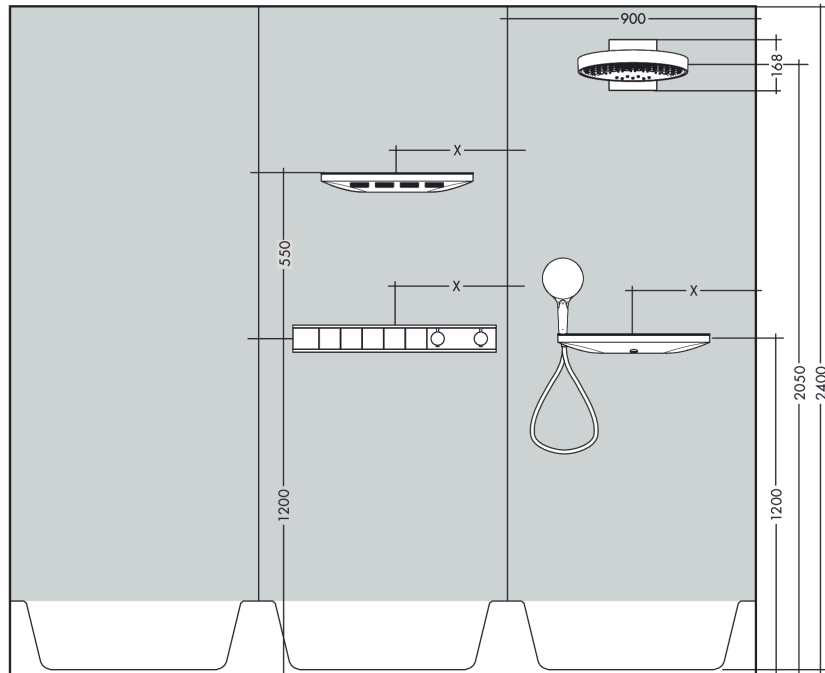

#### Produktabbildung

#### Maßzeichnung

**RainSelect**  
**Thermostat Unterputz für 5 Verbraucher**  
 Oberfläche: **Chrom** Artikelnummer: **15384000**

Einbaubeispiel

**RainSelect**  
 1531318X / 15384XXX

**RainSelect**  
**Thermostat Unterputz für 5 Verbraucher**  
 Oberfläche: **Chrom** Artikelnummer: **15384000**