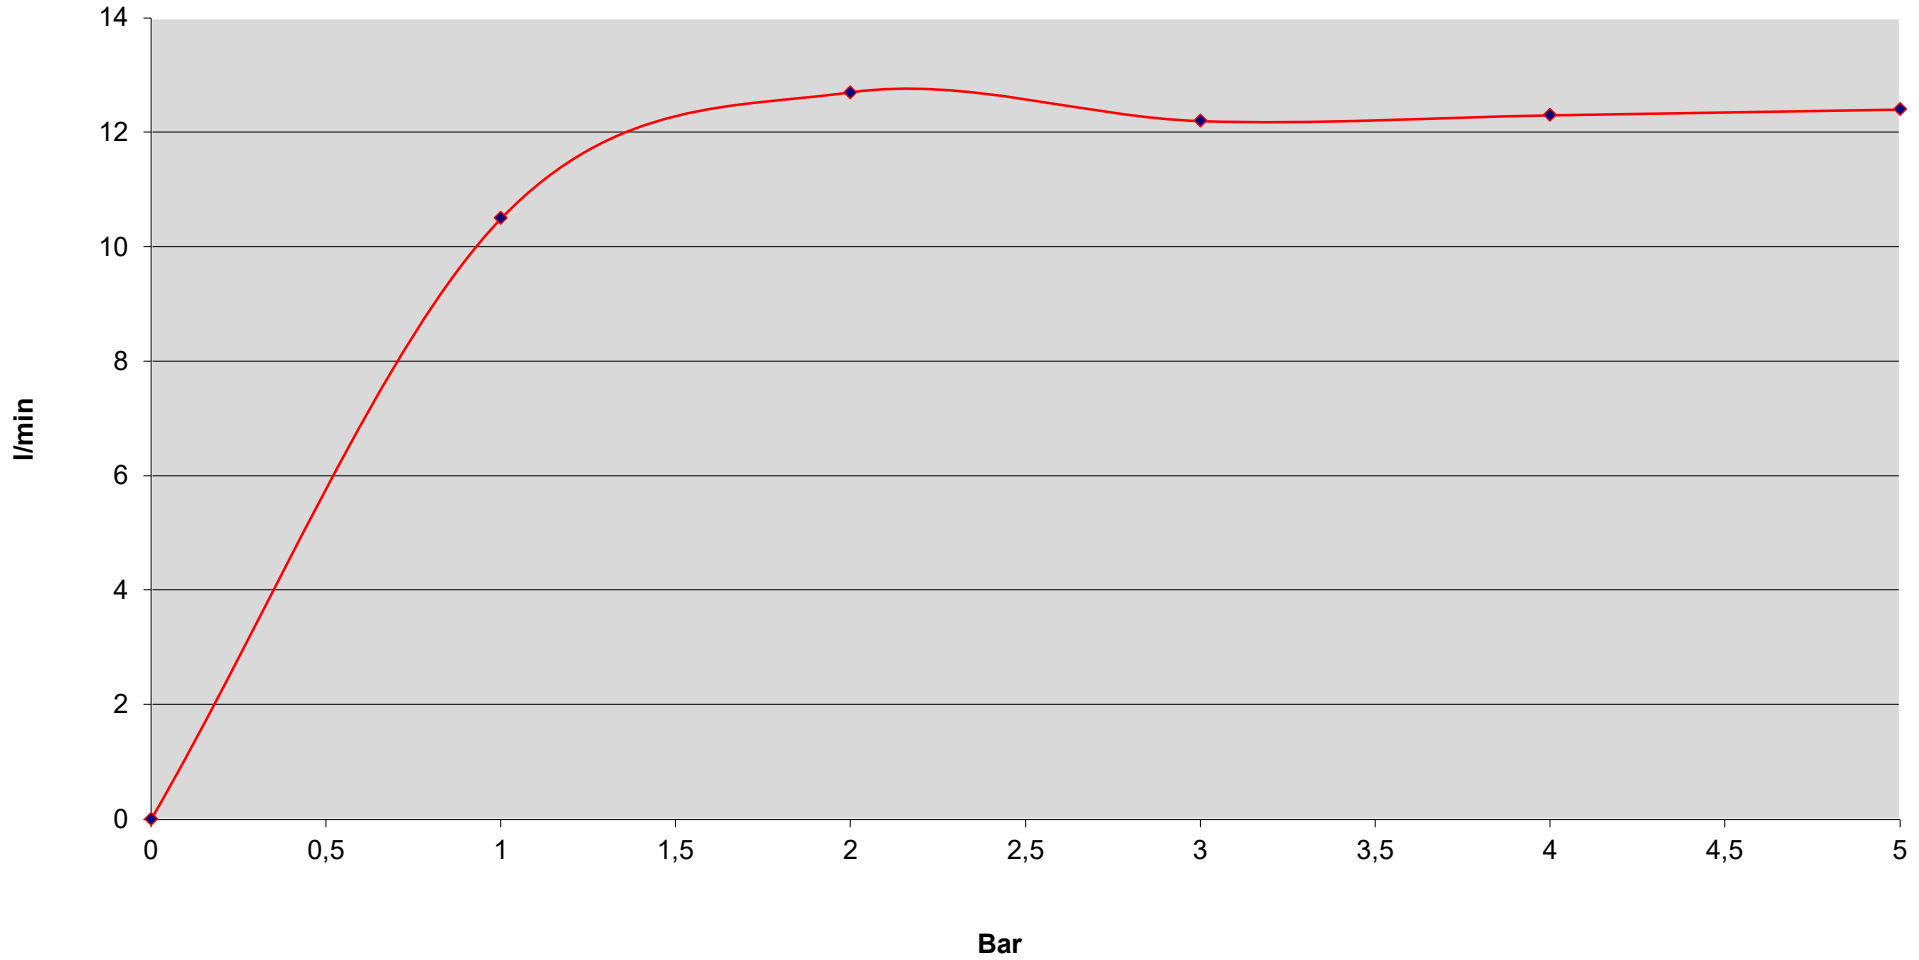

Ideal Standard

A5804AA IRAIN RAINSH ROUND 400MM CHROME

| Sample | Bar | 0 | 1 | 2 | 3 | 4 | 5 |
|---------|-------|---|------|------|------|------|------|
| A5804AA | l/min | 0 | 10,5 | 12,7 | 12,2 | 12,3 | 12,4 |