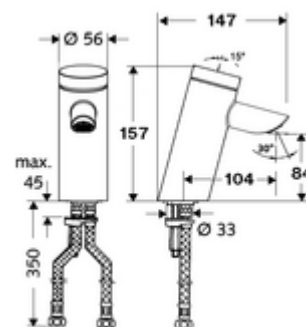

Artikelnummer: 02 125 06 99

Selbstschluss-Waschtisch-Armatur PURIS SC HD-M - Hochdruck Mischwasser

Manuelle Auslösung mit automatischem Schließvorgang. Einfache Laufzeiteinstellung.

Lieferumfang

- Selbstschluss-Einlocharmatur
 - Selbstschlusskartusche SC II mit Heißwasserbegrenzung
 - Versenkter Strahlregler (diebstahlgeschützt)
- 2 flexible Anschlusschläuche Clean-Fix S G 3/8 IG x 410 mm, mit integriertem Rückflussverhinderer (RV, EN 1717: EB) und Vorfilter
- Befestigungsmaterial für Waschtischmontage

Technische Daten

- Laufzeit: 2 - 15 s einstellbar (7 s Werkseinstellung)
- Durchfluss: max. 5 l/min druckunabhängig
- Fließdruck: 1,0 - 5,0 bar
- Max. Ruhedruck: 8 bar
- Max. Betriebstemperatur: 70 °C (80 °C für thermische Desinfektion)
- Werkstoff: Gehäuse Messing konform TrinkwV
- Oberfläche: chrom
- Anschluss: 2x G 3/8 IG
- Zertifikate: P-IX 19436/IO, DIN-DVGW, Belgaqua, WRAS
- Geräuschkategorie: I
- Durchflussklasse: O

Lieferdaten

- Gewicht: 1,60 kg/Stück
- Verpackungseinheit: 1

Empfohlene zugehörige Artikel

Eckventil-Thermostat	Artikelnr.: 09 414 06 99
Druckausgleichventil PBV	Artikelnr.: 06 558 12 99
Eckventil mit Regulierfunktion COMFORT mit Filter	Artikelnr.: 05 430 06 99
Strahlreglerschlüssel für versenkte Strahlregler M24	Artikelnr.: 78 233 00 99
Waschtischablaufgarnitur OPEN	Artikelnr.: 02 002 06 99 oder
Waschtischablaufgarnitur PUSH OPEN	Artikelnr.: 02 000 06 99 oder