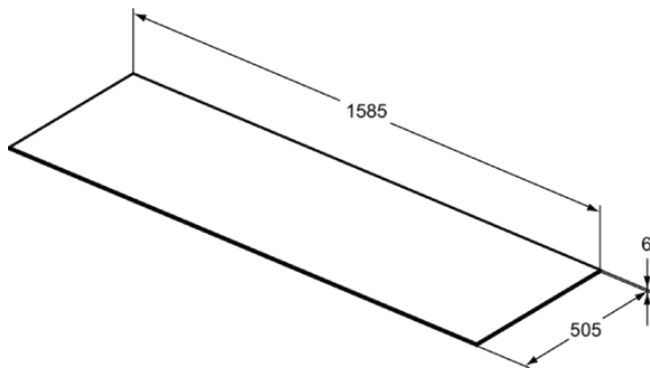

CONCA

T4202DH

CONCA | Waschtischplatte 1585x505x6 mm in marmor calacatta

Bild & Zeichnung

Allgemeine Informationen

Produktkategorie:	Möbel
Produktart:	Waschtischplatte
Marke:	Ideal Standard
Kollektion:	CONCA
Designer:	Palomba Serafini Associati
Colour:	DH - Marmor Calacatta
Oberflächenveredelung:	glänzend
Höhe (mm):	6
Breite (mm):	1585
Ausladung (mm):	505
Nettogewicht (kg):	10.00
EAN Code:	8014140463306

Produktspezifikationen

Farbcode:	DH
Farbbeschreibung:	marmor calacatta
Eckmodell:	Nein
Einstellbare Montagefüße:	Nein
Material:	Keramik
PVD Technologie:	Nein
Wechselbarer Türanschlag:	Nein
Oberflächenveredelung:	glänzend
Mit Ausschnitt:	Nein
Mit Innenbeleuchtung:	Nein
Mit Montagefüße:	Nein
Mit Steckdose:	Nein
Mit Waschtischplatte:	Ja