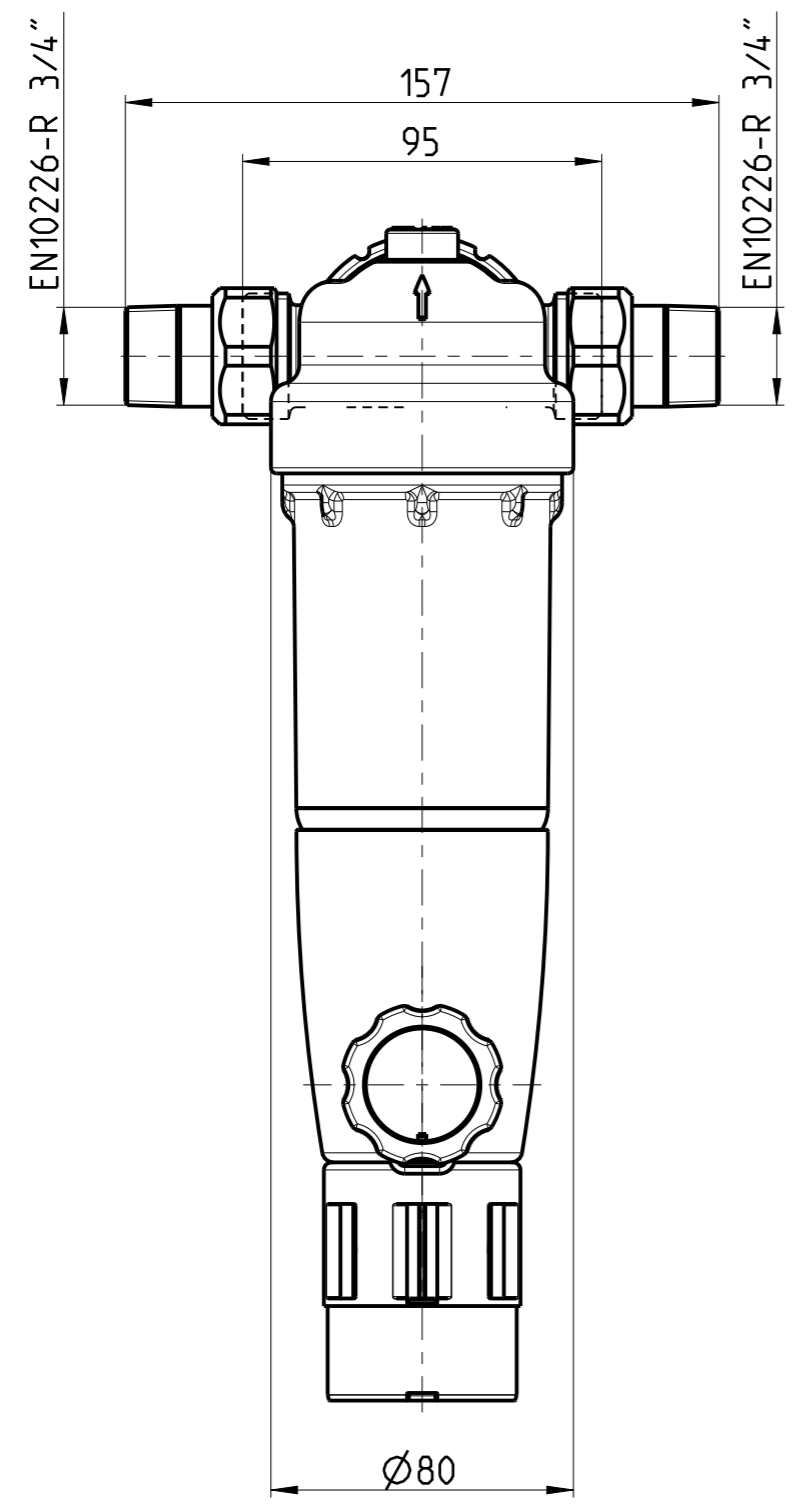

Armaturen
 D-41352 Korschenbroich

DUO FR 2314
 DN 20

2314_20_001

Bearb.:	Parthe	Datum:	11.03.11	Ausgegeben	2314_20_001
Gepr.:			PDM/KN 2024-05-08		