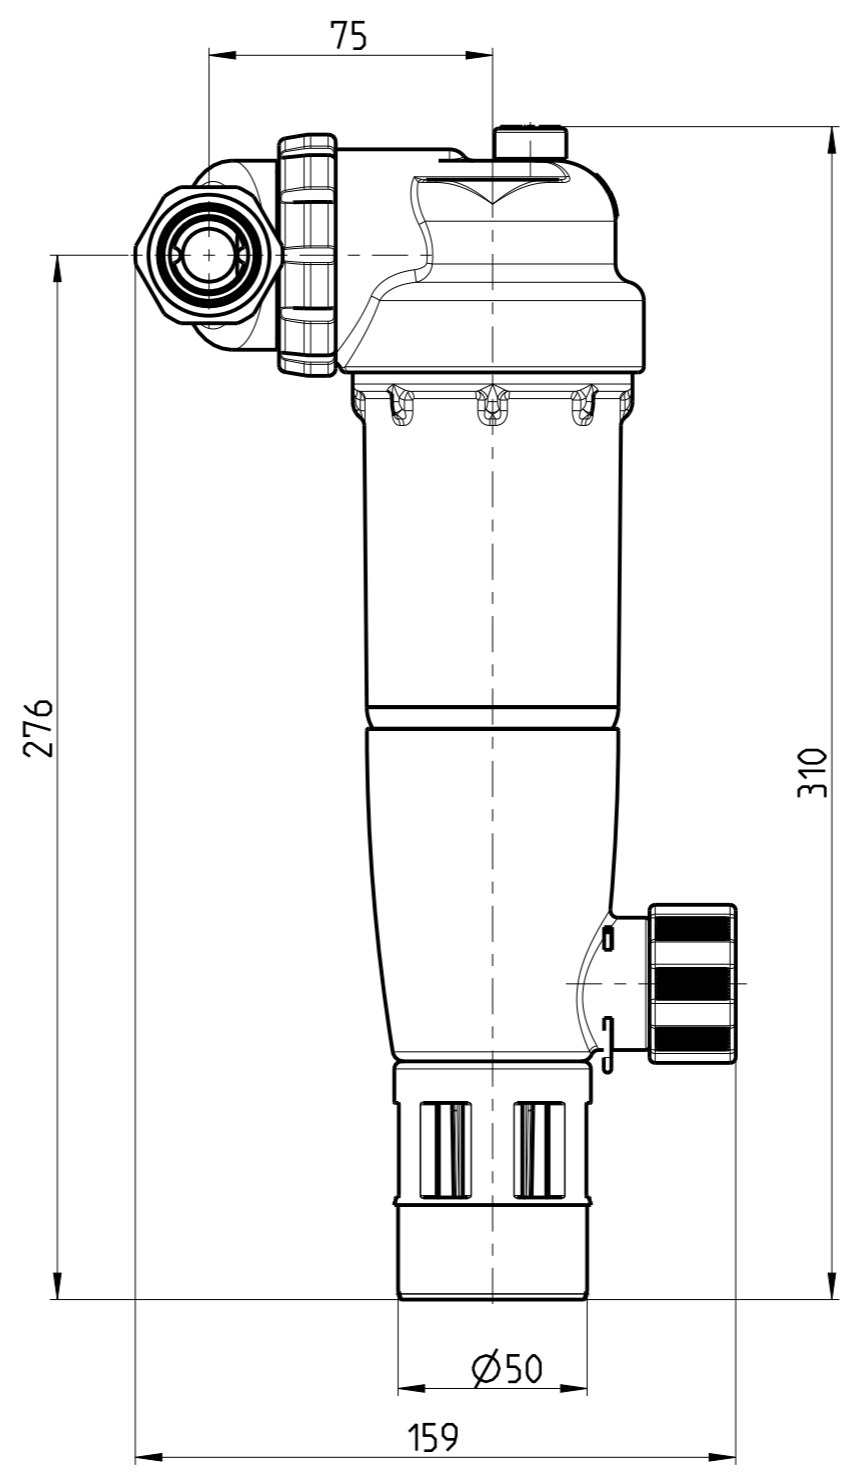

Armaturen
 D-41352 Korschenbroich

DUO FR 2314
 DN 20

2314_20_001

Bearb.:	Parthe	Datum:	11.03.11	Ausgegeben	2314_20_001
Gepr.:			PDM/KN 2024-05-08		