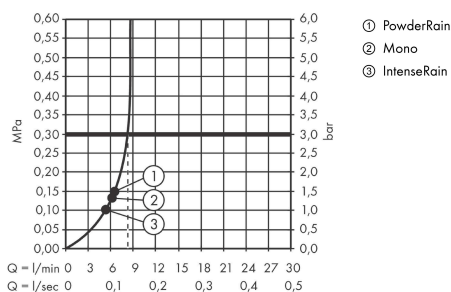

Pulsify Select S

Handbrause 105 3jet Activation EcoSmart

Oberfläche: **Mattschwarz** Artikelnummer: **24101670**

Beschreibung

Merkmale

- Brausekopfgröße: 105 mm
- Strahlart: PowderRain, IntenseRain, MonoRain
- komfortable Strahlartenumstellung durch Select-Taste
- Oberfläche Strahlscheibe: graphit
- maximale Durchflussmenge bei 3 bar: 8,5 l/min
- Mindestfließdruck: 1,5 bar
- mit innenliegender Wasserführung
- ausspülbarer Siebeinsatz
- Anschlussgewinde G 1/2
- für Durchlauferhitzer geeignet
- DVGW_NW-6517DM0737
- P-IX 17564/IZ

Technologie

Designpreise

reddot winner 2021

Zertifikate / Nachhaltigkeit

Produktabbildung

Maßzeichnung

Durchflussdiagramm

Die Verbrauchswerte wurden praxisnah mit den dazugehörigen Armaturen (Thermostat/Mischer/Unterputzventil) gemessen.

Pulsify Select S
Handbrause 105 3jet Activation EcoSmart
 Oberfläche: **Mattschwarz** Artikelnummer: **24101670**

Explosionszeichnung

Baujahr: >06/21

Pulsify Select S
Handbrause 105 3jet Activation EcoSmart
 Oberfläche: **Mattschwarz** Artikelnummer: **24101670**