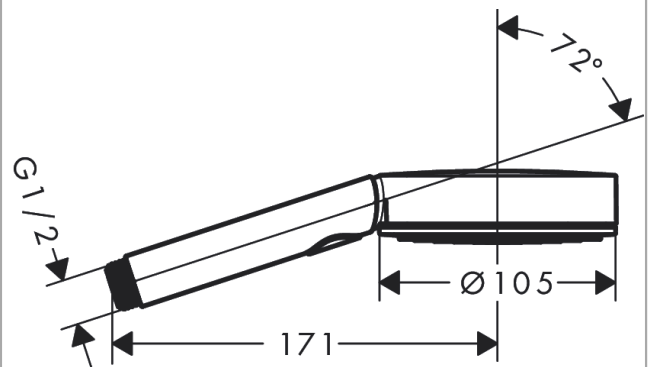

Pulsify Select S

Handbrause 105 3jet Activation EcoSmart

Oberfläche: **Mattschwarz** Artikelnummer: **24101670**

Beschreibung

Merkmale

- Brausekopfgröße: 105 mm
- Strahlart: PowderRain, IntenseRain, MonoRain
- komfortable Strahlartenumstellung durch Select-Taste
- Oberfläche Strahlscheibe: graphit
- maximale Durchflussmenge bei 3 bar: 8,5 l/min
- Mindestfließdruck: 1,5 bar
- mit innenliegender Wasserführung
- ausspülbarer Siebeinsatz
- Anschlussgewinde G 1/2
- für Durchlauferhitzer geeignet
- DVGW_NW-6517DM0737
- P-IX 17564/IZ

Technologie

Designpreise

reddot winner 2021

Zertifikate / Nachhaltigkeit

Produktabbildung

Maßzeichnung

Durchflussdiagramm

Die Verbrauchswerte wurden praxisnah mit den dazugehörigen Armaturen (Thermostat/Mischer/Unterputzventil) gemessen.

Pulsify Select S
Handbrause 105 3jet Activation EcoSmart
 Oberfläche: **Mattschwarz** Artikelnummer: **24101670**

Explosionszeichnung

Baujahr: >06/21

Pulsify Select S
Handbrause 105 3jet Activation EcoSmart
 Oberfläche: **Mattschwarz** Artikelnummer: **24101670**