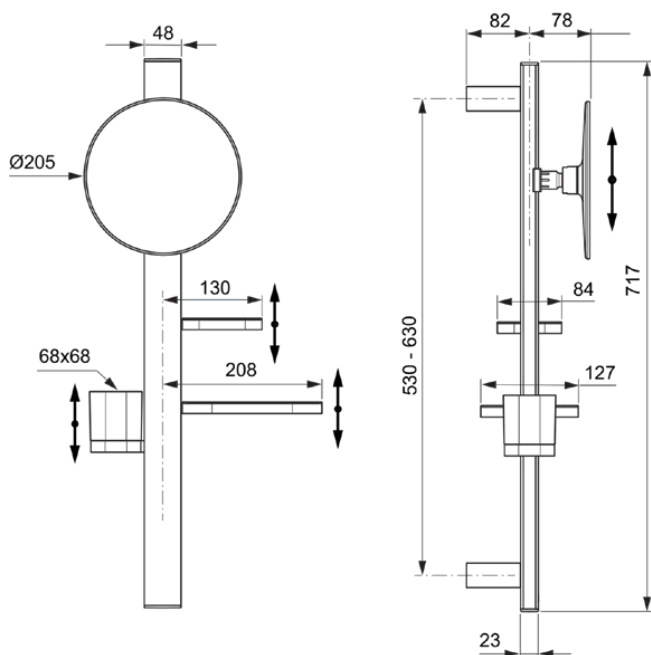

ALU+

BD589RO

Alu+ | Kosmetikspiegel 310.5x160x717 mm in rosé | Kernelemente aus Aluminium

Bild & Zeichnung

Allgemeine Informationen

Produktkategorie:	Badaccessoires
Produktart:	Kosmetikspiegel
Marke:	Ideal Standard
Kollektion:	Alu+
Designer:	Palomba Serafini Associati
Colour:	RO - Rosé
Oberflächenveredelung:	satin
Höhe (mm):	717
Breite (mm):	310.5
Ausladung (mm):	160
Befestigungsart:	Befestigungsschrauben
Nettogewicht (kg):	3,08
EAN Code:	3800861117469

Features

Kernelemente aus Aluminium

Downloads

- [Declaration of Conformity](#)
- [Installation Guide](#)
- [Spare Parts List](#)

Produktspezifikationen

Einstellbare Befestigungspunkte:	Ja
Anzahl der Seifenkörbe:	2
Anzahl der Handtuchhalter:	2
Farbcode:	RO
Farbbeschreibung:	rosé
Verdeckte Befestigung:	Ja
Höhenverstellbare Handbrause:	Nein
Material:	Metall
Material des Rahmens:	Metall
Materialspezifikation:	Aluminium
PVD Technologie:	Nein
Brausestange vertikal verstellbar:	Nein
Oberflächenschutz:	Nasslackierung
Oberflächenveredelung:	satin
Mit S-Anschlüssen:	Nein
Mit Zierrahmen:	Ja
Mit Handbrause:	Nein
Mit Handbrause-Set:	Nein
Mit Kopfbrause:	Nein
Mit Beleuchtung:	Nein
Mit Lotionspender:	Nein

ALU⁺

BD589RO

Alu⁺ | Kosmetikspiegel 310.5x160x717 mm in rosé | Kernelemente aus Aluminium

Produktspezifikationen

Mit Ablage(n):	Nein
Mit Seifenkorb:	Ja
Mit Brauseschlauch:	Nein
Mit Brausekombination:	Nein
Mit Seitenbrause:	Nein
Mit Brausehalter:	Nein
Mit Seifenschale:	Nein
Mit Schwammhalter:	Nein
Mit Handtuchhalter:	Ja
Mit Zahnbecher:	Ja
Mit Wandhalterung:	Nein
Mit Wandanschlussbogen:	Nein
Befestigungsart:	Befestigungsschrauben
Montageart:	wandhängend