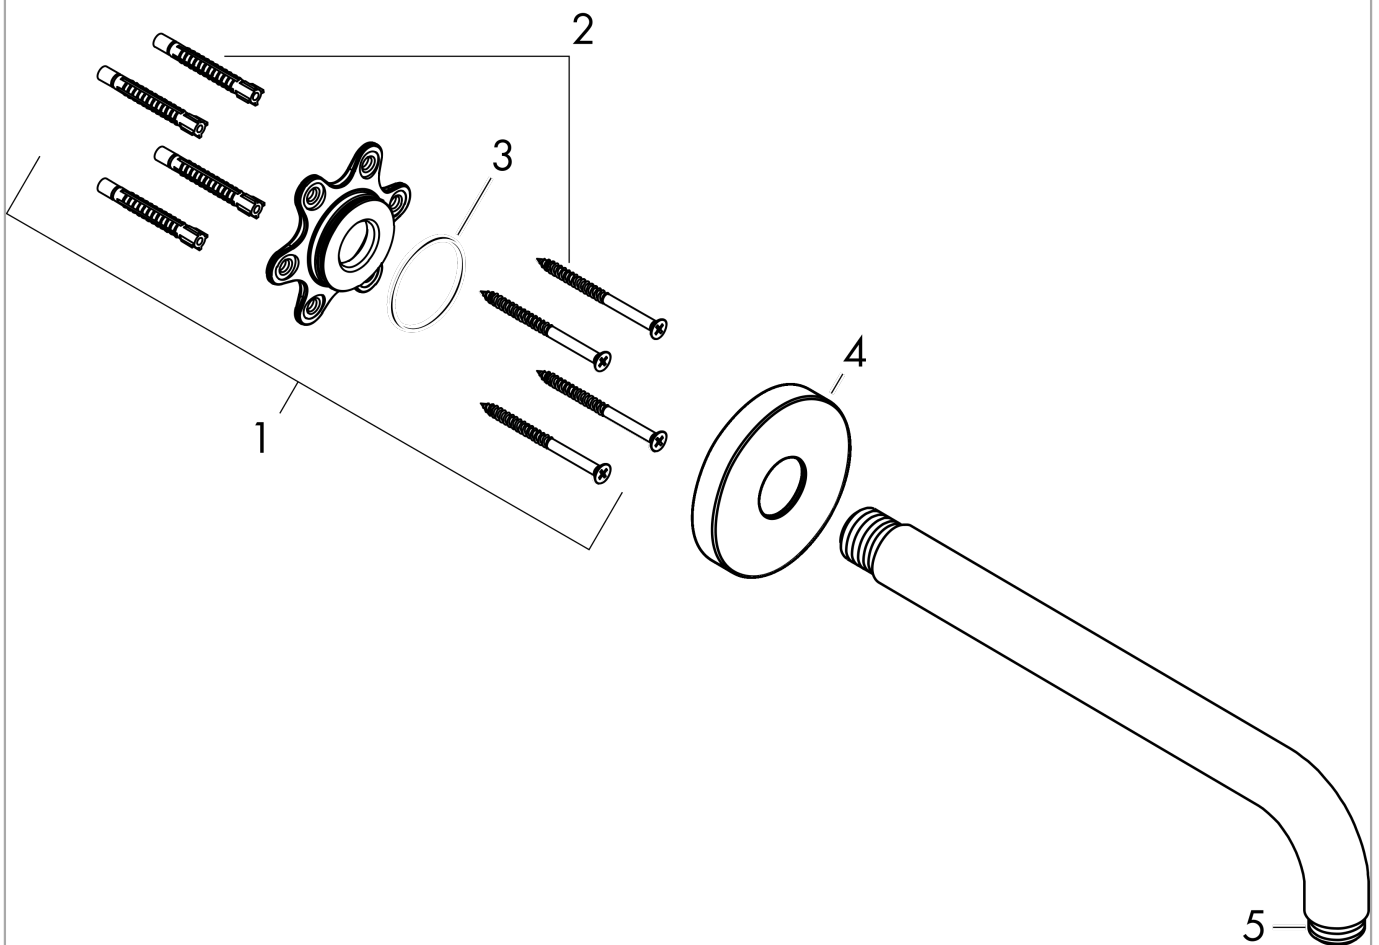

## Brausearm 38,9 cm

Oberfläche: **Brushed Black Chrome**

Artikelnummer: **27413340**

#### Merkmale

- Länge: 389 mm
- Installationsart: Aufputzmontage
- Material: Messing
- Ausführung: 90° Winkel
- Anschlussart: G 1/2

### Maßzeichnung

**Brausearm 38,9 cm**

Oberfläche: **Brushed Black Chrome**

Artikelnummer: **27413340**

**Explosionszeichnung**

Baujahr: >12/20

**Brausearm 38,9 cm**

Oberfläche: **Brushed Black Chrome**

Artikelnummer: **27413340**

**Ersatzteilliste**

Baujahr: >12/20

Pos.	Beschreibung	Artikelnummer	PG	VE
1	Befestigungssatz	95208000	11	1
2	Befestigungsteile	40916000	2	1
3	O-Ring 34x2	98383000	2	1
4	Rosette Ø 80 mm	98940340	57	1
5	O-Ring 16x2	98133000	1	1