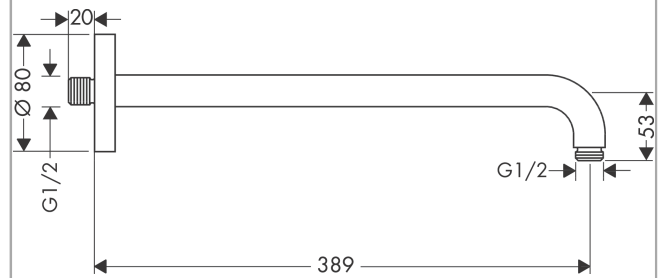

## Brausearm 38,9 cm

Oberfläche: **Brushed Black Chrome**

Artikelnummer: **27413340**

#### Merkmale

- Länge: 389 mm
- Installationsart: Aufputzmontage
- Material: Messing
- Ausführung: 90° Winkel
- Anschlussart: G 1/2

### Maßzeichnung

**Brausearm 38,9 cm**

Oberfläche: **Brushed Black Chrome**

Artikelnummer: **27413340**

**Explosionszeichnung**

Baujahr: >12/20

**Brausearm 38,9 cm**

Oberfläche: **Brushed Black Chrome**