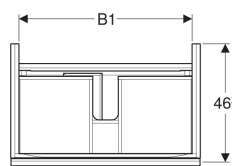

Eigenschaften

- FSC™ C134279 zertifiziert
- Wandhängend
- Mit einer Schublade
- Mit einer Innenschublade
- Griff zum Öffnen
- Schublade mit Selbststeinzug

- Feuchtigkeitsbeständig
- Front aus Spanplatte mit Glasabdeckung
- Vormontiert geliefert

Technische Daten

Werkstoff	Hochverdichtete Dreischicht-Holzspanplatte
Maximale Schubladenbelastung	30 kg

Lieferumfang

- Unterschrank für Waschtisch
- Flaschengeruchsverschluss mit Tauchrohr, Raumsparmodell, ø 32 mm
- Befestigungsmaterial

Art.-Nr.	Farbe / Oberfläche	B	B1	Breite Waschtisch	H	T	VE1
500.609.16.1 *	Korpus: schwarz / lackiert matt Schubladen: schwarz / Glas glänzend	59.5 cm	53.1 cm	60 cm	53.5 cm	47.5 cm	1 St.

* Auftragsbezogene Produktion

Zubehör

- Geberit Acanto Ordnungsbox
- Geberit Acanto Set Füße
- Geberit Magnethalter
- Geberit Vergrößerungsspiegel
- Geberit Steckdosenelement
- Geberit Steckdosenelement mit USB-Anschluss
- Geberit Group Orientierungslicht
- Geberit Handtuchhalter für Badezimmermöbel, Ecke rechtwinklig
- Geberit Handtuchhalter für Badezimmermöbel, Ecke abgerundet

- Im Lieferumfang ist der Raumsparsiphon Artikel 151.116.11.1.