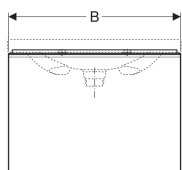

Geberit Acanto Unterschrank für Waschtisch, mit einer Schublade, einer Innenschublade und Geruchsverschluss

0

Eigenschaften

- FSC™ C134279 zertifiziert
- Wandhängend
- Mit einer Schublade
- Mit einer Innenschublade
- Griff zum Öffnen
- Schublade mit Selbststeinzug

- Feuchtigkeitsbeständig
- Front aus Spanplatte mit Glasabdeckung
- Vormontiert geliefert

Technische Daten

Werkstoff	Hochverdichtete Dreischicht-Holzspanplatte
Maximale Schubladenbelastung	30 kg

Lieferumfang

- Unterschrank für Waschtisch
- Flaschengeruchsverschluss mit Tauchrohr, Raumsparmodell, ø 32 mm
- Befestigungsmaterial

Art.-Nr.	Farbe / Oberfläche	B	B1	Breite Waschtisch	H	T	VE1
500.609.16.1 *	Korpus: schwarz / lackiert matt Schubladen: schwarz / Glas glänzend	59.5 cm	53.1 cm	60 cm	53.5 cm	47.5 cm	1 St.

* Auftragsbezogene Produktion

Zubehör

- Geberit Acanto Ordnungsbox
- Geberit Acanto Set Füße
- Geberit Magnethalter
- Geberit Vergrößerungsspiegel
- Geberit Steckdosenelement
- Geberit Steckdosenelement mit USB-Anschluss
- Geberit Group Orientierungslicht
- Geberit Handtuchhalter für Badezimmermöbel, Ecke rechtwinklig
- Geberit Handtuchhalter für Badezimmermöbel, Ecke abgerundet

- Im Lieferumfang ist der Raumsparsiphon Artikel 151.116.11.1.