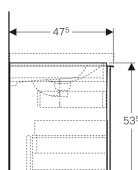

Eigenschaften

- FSC™ C134279 zertifiziert
- Wandhängend
- Mit einer Schublade
- Mit einer Innenschublade
- Griff zum Öffnen
- Schublade mit Selbststeinzug

- Feuchtigkeitsbeständig
- Front aus Spanplatte mit Glasabdeckung
- Vormontiert geliefert

Technische Daten

Werkstoff	Hochverdichtete Dreischicht-Holzspanplatte
Maximale Schubladenbelastung	30 kg

Lieferumfang

- Unterschrank für Waschtisch
- Flaschengeruchsverschluss mit Tauchrohr, Raumsparmodell, ø 32 mm
- Befestigungsmaterial

Art.-Nr.	Farbe / Oberfläche	B	B1	Breite Waschtisch	H	T	VE1
500.609.16.1 *	Korpus: schwarz / lackiert matt Schubladen: schwarz / Glas glänzend	59.5 cm	53.1 cm	60 cm	53.5 cm	47.5 cm	1 St.

* Auftragsbezogene Produktion

Zubehör

- Geberit Acanto Ordnungsbox
- Geberit Acanto Set Füße
- Geberit Magnethalter
- Geberit Vergrößerungsspiegel
- Geberit Steckdosenelement
- Geberit Steckdosenelement mit USB-Anschluss
- Geberit Group Orientierungslicht
- Geberit Handtuchhalter für Badezimmermöbel, Ecke rechtwinklig
- Geberit Handtuchhalter für Badezimmermöbel, Ecke abgerundet

- Im Lieferumfang ist der Raumsparsiphon Artikel 151.116.11.1.