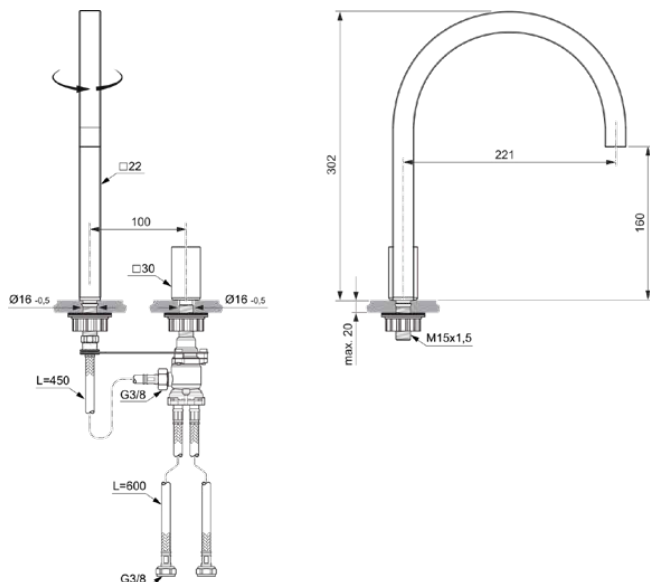

## A7831AC

SOLOS | Waschtischarmatur 22x243x302 mm, 221 mm vertikaler Abstand bis Mitte Auslauf in weiß, 5 l/min (3 bar), ohne Ablaufgarnitur | Verdeckter Strahlregler

### Allgemeine Informationen

Produktkategorie:	Waschtischarmaturen
Produktart:	Waschtischarmatur
Marke:	Ideal Standard
Kollektion:	SOLOS
Designer:	Palomba Serafini Associati
Colour:	AC - Weiß
Oberflächenveredelung:	glänzend
Höhe (mm):	302
Breite (mm):	22
Ausladung (mm):	243
Befestigungsart:	Schaftverschraubung
Nettogewicht (kg):	1.16
EAN Code:	4015413355810