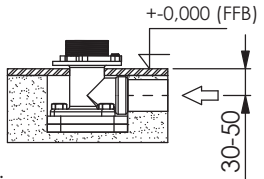

STEINBERG

Freistehende Wannen-Armatur

Free standing bath mixer

Art.Nr. 100 1162/ S /RG

Installation / Installation

Hinweis:
Die max. Höhe der Armatur kann durch die variable Montagehöhe variieren.
Note:
The max. height of the mix can vary due th the variable mounting depth.

Technische Zeichnung / technical drawing

Explosionszeichnung / Exploded Drawing