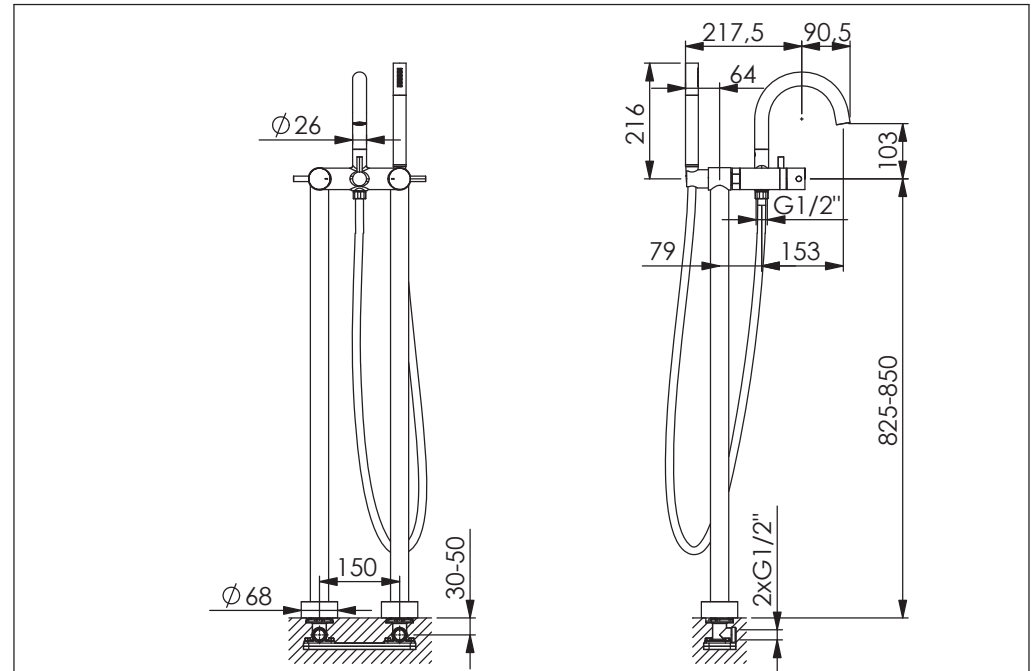

STEINBERG

Freistehende Wannen-Armatur

Free standing bath mixer

Art.Nr. 100 1162/ S /RG

Installation / Installation

Hinweis:
Die max. Höhe der Armatur kann durch die variable Montagehöhe variieren.
Note:
The max. height of the mix can vary due th the variable mounting depth.

Technische Zeichnung / technical drawing

Explosionszeichnung / Exploded Drawing