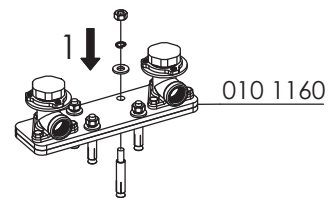

STEINBERG

Freistehende Wannen-Armatur

Free standing bath mixer

Art.Nr. 100 1162/ S /RG

Installation / Installation

Hinweis:
Die max. Höhe der Armatur kann durch die variable Montagehöhe variieren.
Note:
The max. height of the mix can vary due th the variable mounting depth.

Technische Zeichnung / technical drawing

Explosionszeichnung / Exploded Drawing