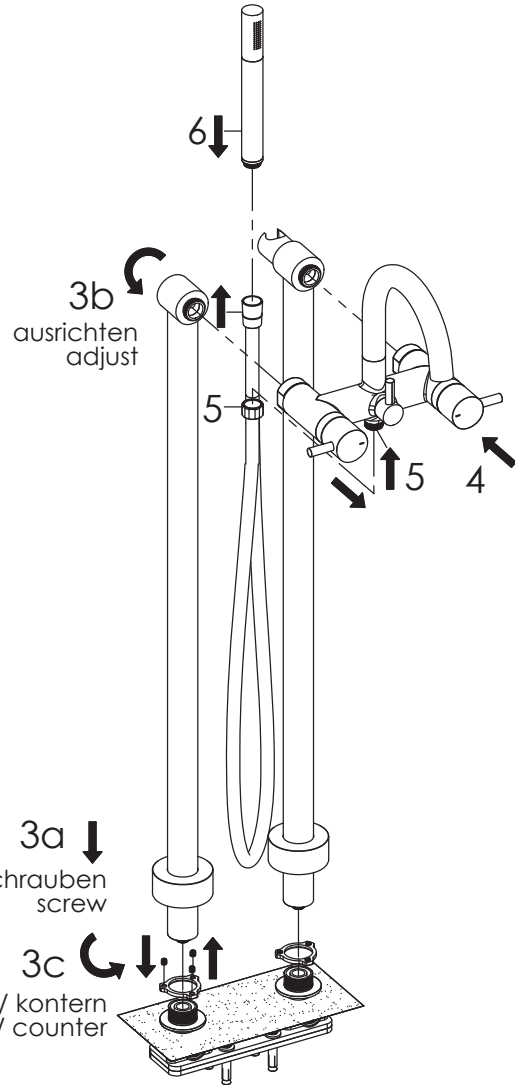

STEINBERG

Freistehende Wannen-Armatur

Free standing bath mixer

Art.Nr. 100 1162/ S /RG

Installation / Installation

Hinweis:
Die max. Höhe der Armatur kann durch die variable Montagehöhe variieren.
Note:
The max. height of the mix can vary due th the variable mounting depth.

Technische Zeichnung / technical drawing

Explosionszeichnung / Exploded Drawing