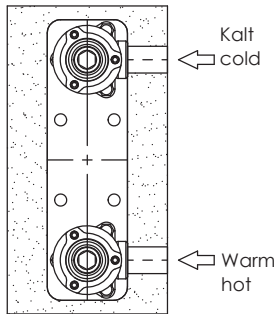

STEINBERG

Freistehende Wannen-Armatur

Free standing bath mixer

Art.Nr. 100 1162/ S /RG

Installation / Installation

Hinweis:
Die max. Höhe der Armatur kann durch die variable Montagehöhe variieren.
Note:
The max. height of the mix can vary due th the variable mounting depth.

Technische Zeichnung / technical drawing

Explosionszeichnung / Exploded Drawing