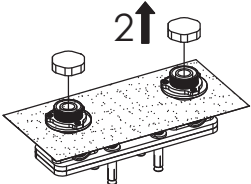

STEINBERG

Freistehende Wannen-Armatur

Free standing bath mixer

Art.Nr. 100 1162/ S /RG

Installation / Installation

Hinweis:
Die max. Höhe der Armatur kann durch die variable Montagehöhe variieren.
Note:
The max. height of the mix can vary due th the variable mounting depth.

Technische Zeichnung / technical drawing

Explosionszeichnung / Exploded Drawing