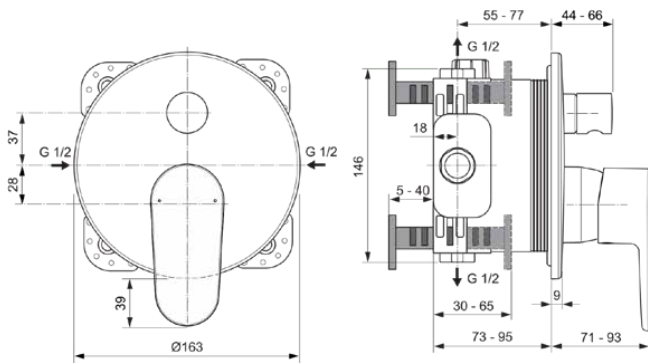

CERAFINE MODEL O

A7350RO

CERAFINE MODEL O | Badearmatur UP Bausatz 2 163x71x202 mm in rosé, Kit 1 required (A1000), 23.0 l/min (3 bar) | Click-Technologie

Bild & Zeichnung

Allgemeine Informationen

Produktkategorie:	Badearmaturen
Produktart:	Badearmatur UP Bausatz 2
Marke:	Ideal Standard
Kollektion:	CERAFINE MODEL O
Designer:	Ideal Standard
Colour:	RO - Rosé
Oberflächenveredelung:	satin
Höhe (mm):	202
Breite (mm):	163
Ausladung (mm):	71 - 93
Befestigungsart:	Kit 1 benötigt
Empfohlenes Unterputz-Kit:	A1000
Nettogewicht (kg):	1.02
EAN Code:	3800861123224

Produktspezifikationen

Anzahl der Rosette(n):	1
Anzahl der Griffe:	1
Farbcode:	RO
Farbbeschreibung:	rosé
Cool Body Technologie:	Nein
Absperrbare S-Anschlüsse:	Nein
Einstellbar Spülzeit:	Nein
Griffposition:	Vorderseite
Material:	Metall
Material der Rosette(n):	Kunststoff
Materialspezifikation:	Messing
Maximaler Durchfluss bei 3 bar (l/min):	23.0
Maximaler Durchfluss bei 3 bar (l/min) für alle Auslässe:	23/23
Durchfluss bei 3 bar (l) - Handbrause:	23

CERAFINE MODEL O

A7350RO

CERAFINE MODEL O | Badearmatur UP Bausatz 2 163x71x202 mm in rosé, Kit 1 required (A1000), 23.0 l/min (3 bar) | Click-Technologie

Produktspezifikationen

Durchfluss bei 3 bar (l) - Auslauf:	23
Betriebs-Höchstdruck (bar):	10
Betriebs-Mindestdruck (bar):	0.5
Geräuschgedämpfte S-Anschlüsse:	Nein
PVD Technologie:	Nein
Form der Rosette(n):	Rund
Oberflächenschutz:	Nasslackierung
Oberflächenveredelung:	satin
Temperaturbegrenzer:	Ja
Griffart:	Betätigungshebel
Art der Temperaturkontrolle:	Manuelle Betätigung
Mit S-Anschlüssen:	Nein
Mit Rückschlagventil:	Nein
Mit Umstellereinheit:	Ja
Mit Rosette(n):	Ja
Mit Griff(en):	Ja
Mit Handbrause-Set:	Nein
Mit Kopfbrause:	Nein
Mit Dichtvlies:	Ja
Mit Brausekombination:	Nein
Befestigungsart:	Kit 1 benötigt
Montageart:	Wandeinbau