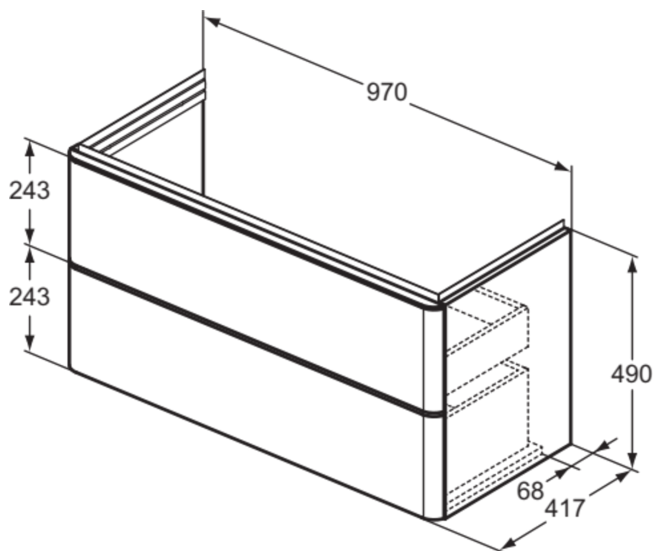

ADAPTO / STRADA II

T4302Y2

ADAPTO / STRADA II | Waschtisch-Unterschrank 970x417x490 mm in anthrazit matt lackiert, 2 Schubladen | Push-to-open, SoftClosing, Vormontiert, Nachhaltig gewonnenes Holz

Bild & Zeichnung

Allgemeine Informationen

Produktkategorie:	Möbel
Produktart:	Waschtisch-Unterschrank
Marke:	Ideal Standard
Kollektion:	ADAPTO / STRADA II
Designer:	Ideal Standard
Colour:	Y2 - Anthrazit Matt Lackiert
Oberflächenveredelung:	Matt
Maximale Höhe (mm):	490
Maximale Breite (mm):	970
Ausladung (mm):	417
Befestigungsart:	Befestigungsset
Nettogewicht (kg):	43.00
EAN Code:	8014140459507