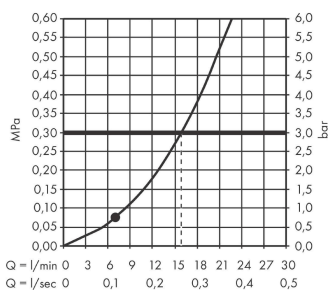

Croma E

Handbrause 110 1jet

Oberfläche: **Mattweiß**

Artikelnummer: **26814700**

Beschreibung

Merkmale

- Brausekopfgröße: 110 mm
- Strahlart: Rain
- Oberfläche Strahlscheibe: reinigungsfreundliche Strahlscheibe aus Kunststoff, weiß
- maximale Durchflussmenge bei 3 bar: 16 l/min
- Mindestfließdruck: 1 bar
- mit innenliegender Wasserführung
- ausspülbare Siebdichtung
- Anschlussgewinde G 1/2
- für Durchlauferhitzer geeignet
- P-IX 28504/IB

Technologie

Produktabbildung

Maßzeichnung

Durchflussdiagramm

Die Verbrauchswerte wurden praxisnah mit den dazugehörigen Armaturen (Thermostat/Mischer/Unterputzventil) gemessen.

Croma E
Handbrause 110 1jet
 Oberfläche: **Mattweiß**