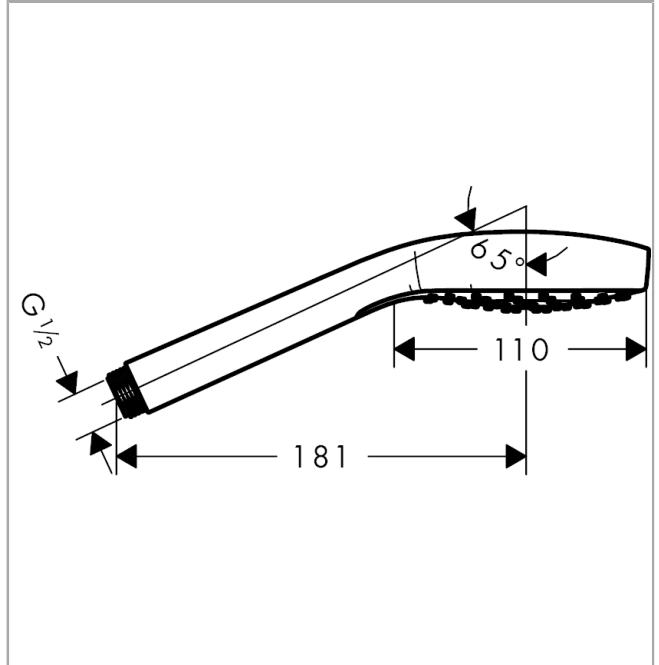

Croma E

Handbrause 110 1jet

Oberfläche: **Mattweiß**

Artikelnummer: **26814700**

Beschreibung

Merkmale

- Brausekopfgröße: 110 mm
- Strahlart: Rain
- Oberfläche Strahlscheibe: reinigungsfreundliche Strahlscheibe aus Kunststoff, weiß
- maximale Durchflussmenge bei 3 bar: 16 l/min
- Mindestfließdruck: 1 bar
- mit innenliegender Wasserführung
- ausspülbare Siebdichtung
- Anschlussgewinde G 1/2
- für Durchlauferhitzer geeignet
- P-IX 28504/IB

Technologie

Produktabbildung

Maßzeichnung

Durchflussdiagramm

Die Verbrauchswerte wurden praxisnah mit den dazugehörigen Armaturen (Thermostat/Mischer/Unterputzventil) gemessen.

Croma E
Handbrause 110 1jet
 Oberfläche: **Mattweiß**

Artikelnummer: **26814700**

Explosionszeichnung

Baujahr: >11/20