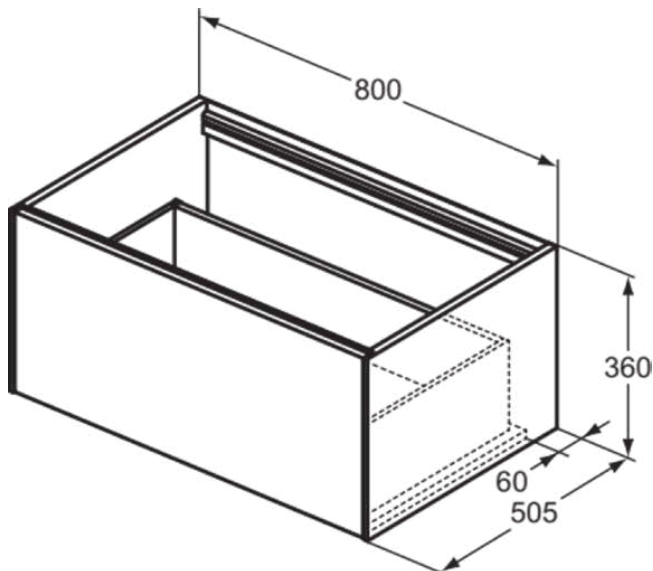

CONCA

T3985Y2

CONCA | Waschtisch-Unterschrank 800x505x360 mm in anthrazit matt lackiert, 1 Schublade | Vollauszug, Push-to-open, SoftClosing, Vormontiert, Nachhaltig gewonnenes Holz, Echtholz furnier

Bild & Zeichnung

Allgemeine Informationen

Produktkategorie:	Möbel
Produktart:	Waschtisch-Unterschrank
Marke:	Ideal Standard
Kollektion:	CONCA
Designer:	Palomba Serafini Associati
Colour:	Y2 - Anthrazit Matt Lackiert
Oberflächenveredelung:	Matt
Höhe (mm):	360
Breite (mm):	800
Ausladung (mm):	505
Befestigungsart:	Befestigungsset
Nettogewicht (kg):	28.00
EAN Code:	8014140462262

CONCA

T3985Y2

CONCA | Waschtisch-Unterschrank 800x505x360 mm in anthrazit matt lackiert, 1 Schublade | Vollauszug, Push-to-open, SoftClosing, Vormontiert, Nachhaltig gewonnenes Holz, Echtholz furnier

Produktspezifikationen