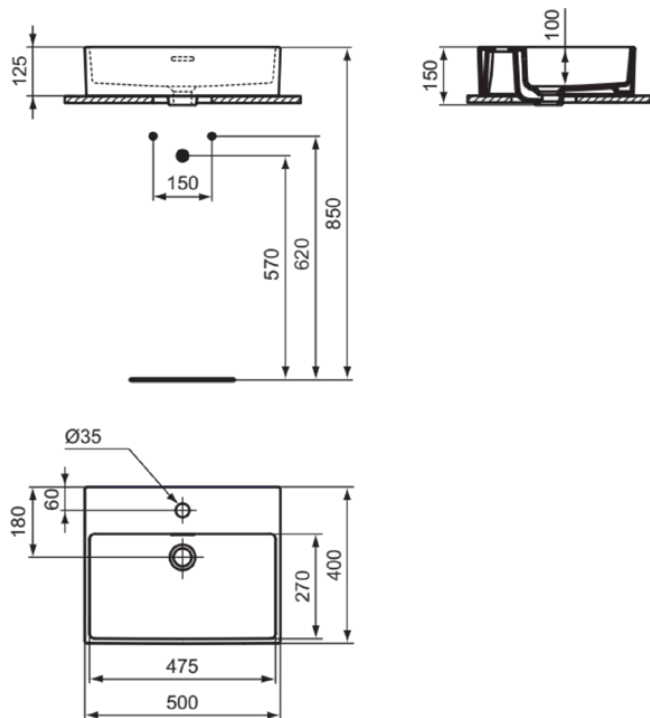

EXTRA

T3741V1

EXTRA | Schale 500x400x150 mm in weiß seidenmatt, 1 Hahnloch, mit Überlauf | Platzsparender Waschtisch

Bild & Zeichnung

Allgemeine Informationen

Produktkategorie:	Waschtische
Produktart:	Schale
Marke:	Ideal Standard
Kollektion:	EXTRA
Designer:	Palomba Serafini Associati
Colour:	V1 - Weiß Seidenmatt
Oberflächenveredelung:	satin
Maximale Höhe (mm):	150
Maximale Breite (mm):	500
Ausladung (mm):	400
Nettogewicht (kg):	12.50
EAN Code:	8014140487135

Im Lieferumfang enthaltene Produkte

D570967: EXPRESSION | Befestigungsset in neutral

Features

Platzsparender Waschtisch

Produktstandards & Zertifikate

Normen: EN 14688

Produktspezifikationen

Farbcode:	V1
Farbbeschreibung:	weiß seidenmatt
Geschliffene Rückseite(n):	Nein
Geschliffene Unterseite:	Ja
Barrierefreies Produkt:	Nein
Mit Kettenöse:	Nein
Material:	Keramik
Materialspezifikation:	Feinfeuerton
Anzahl von Hahnlöchern je Waschbecken:	1
Anzahl von Waschbecken:	1
Sichtbarer Überlauf:	Ja
PVD Technologie:	Nein
Ablagefläche:	Hinten
Oberflächenveredelung:	satin
Position des Hahnlochs:	Mitte
Form des Überlaufs:	Geschlitzt
Mit Rückwand:	Nein
Mit Verschlussstopfen:	Nein
Mit Überlauf:	Ja

EXTRA

T3741V1

EXTRA | Schale 500x400x150 mm in weiß seidenmatt, 1 Hahnloch, mit Überlauf | Platzsparender Waschtisch

Produktspezifikationen

Mit Siphon:	Nein
Befestigungsmaterial im Lieferumfang enthalten:	Ja
Montageart:	Aufgesetzt
Empfohlene Ausschittschablone:	TT0299739