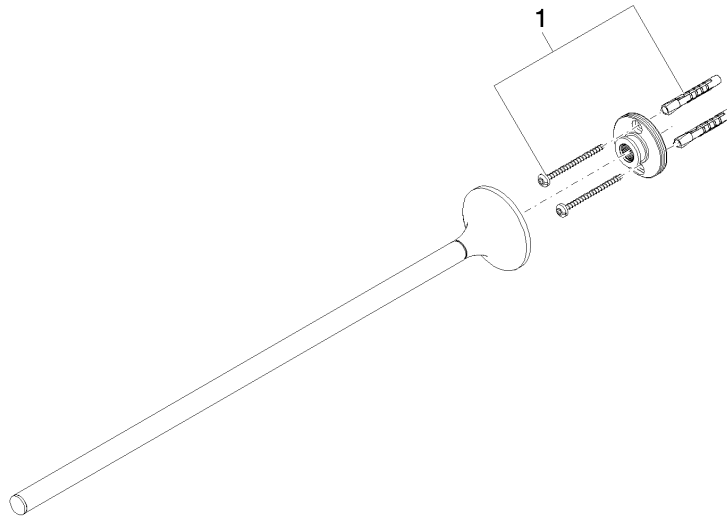

83 211 809

- Rosette Ø 60 mm
- Ausladung 452 mm

	Platin gebürstet	83 211 809-06
	Chrom	83 211 809-00
	Platin	83 211 809-08
	Dark Chrome	83 211 809-19
	Light Gold gebürstet	83 211 809-27
	Messing gebürstet (23kt Gold)	83 211 809-28
	Bronze gebürstet	83 211 809-42
	Champagne gebürstet (22kt Gold)	83 211 809-46
	Champagne (22kt Gold)	83 211 809-47
	Dark Platinum gebürstet	83 211 809-99

83 211 809

mm [inches]

83 211 809

Produktversion von 3/13/2017 bis 8/29/2019

Produktversion ab 8/29/2019

Ersatzteile für die
anderen
Oberflächenvarianten
finden Sie hier:
Chrom

83 211 809

Ersatzteilstückliste

Produktversion von 3/13/2017 bis 8/29/2019

Produktversion ab 8/29/2019

Nr.	Artikelnummer	Benennung	Verbaumenge	Lieferzeit
	05 30 31 025 00 90	Befestigung Schraube Halbrundkopf 4,5 x 60 mm -	1	2