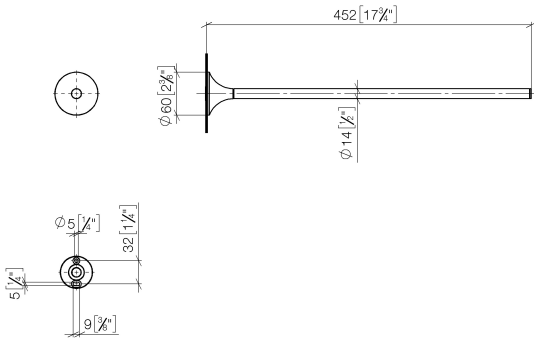

83 211 809

- Rosette Ø 60 mm
- Ausladung 452 mm

	Platin gebürstet	83 211 809-06
	Chrom	83 211 809-00
	Platin	83 211 809-08
	Dark Chrome	83 211 809-19
	Light Gold gebürstet	83 211 809-27
	Messing gebürstet (23kt Gold)	83 211 809-28
	Bronze gebürstet	83 211 809-42
	Champagne gebürstet (22kt Gold)	83 211 809-46
	Champagne (22kt Gold)	83 211 809-47
	Dark Platinum gebürstet	83 211 809-99

83 211 809

mm [inches]

83 211 809

Produktversion von 3/13/2017 bis 8/29/2019

Produktversion ab 8/29/2019

Ersatzteile für die
anderen
Oberflächenvarianten
finden Sie hier:
Chrom

83 211 809

Ersatzteilstückliste

Produktversion von 3/13/2017 bis 8/29/2019

Produktversion ab 8/29/2019

Nr.	Artikelnummer	Benennung	Verbaumenge	Lieferzeit
	05 30 31 025 00 90	Befestigung Schraube Halbrundkopf 4,5 x 60 mm -	1	2