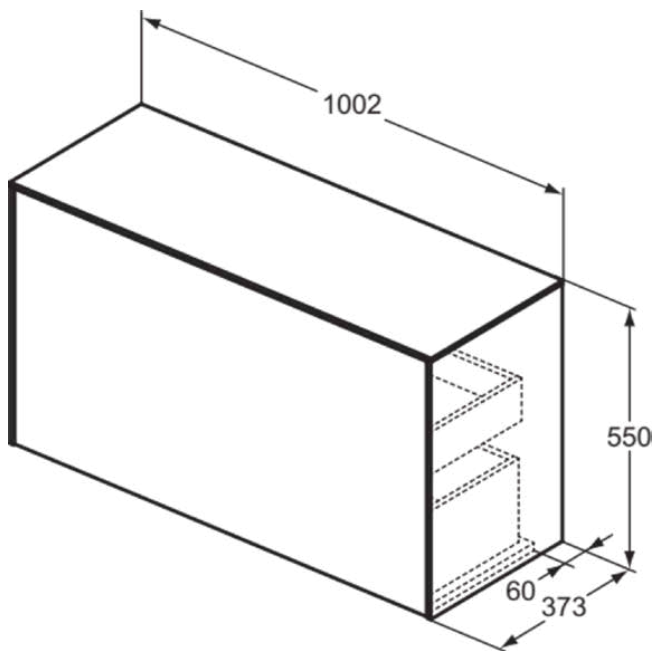

## T4319Y3

CONCA | Waschtisch-Unterschrank 1002x373x550 mm in sunset matt lackiert, 2 Schubladen | Vollauszug, Push-to-open, SoftClosing, Vormontiert, Nachhaltig gewonnenes Holz, Echtholz furnier

### Allgemeine Informationen

Produktkategorie:	Möbel
Produktart:	Waschtisch-Unterschrank
Marke:	Ideal Standard
Kollektion:	CONCA
Designer:	Palomba Serafini Associati
Colour:	Y3 - Sunset Matt Lackiert
Oberflächenveredelung:	Matt
Höhe (mm):	550
Breite (mm):	1002
Ausladung (mm):	373
Befestigungsart:	Befestigungsset
Nettogewicht (kg):	40.40
EAN Code:	8014140463870