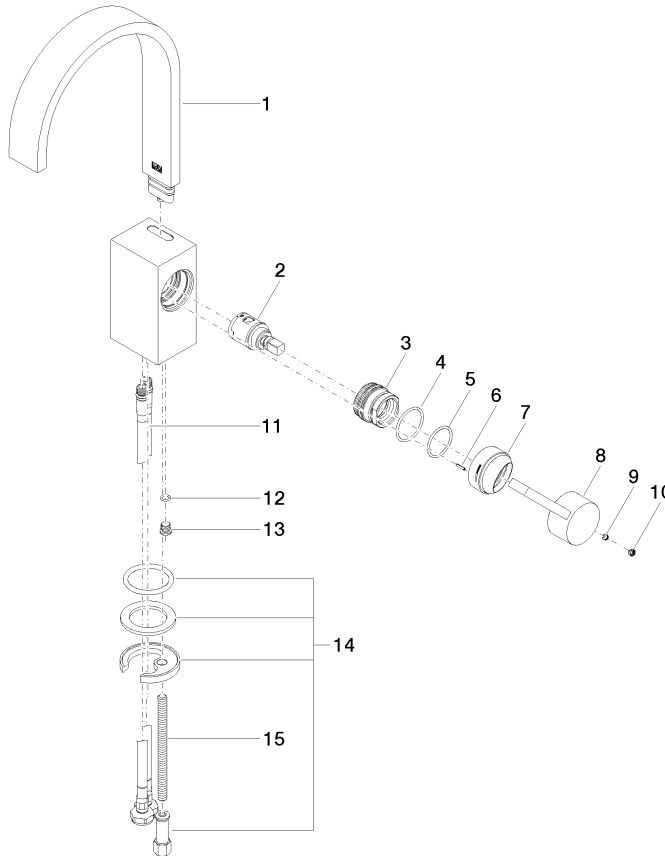

33 521 782

Produktversion von 3/10/2014 bis 3/19/2019

Produktversion von 3/19/2019 bis 5/5/2021

Produktversion ab 5/5/2021

Ersatzteile für die
anderen
Oberflächenvarianten
finden Sie hier:
Chrom