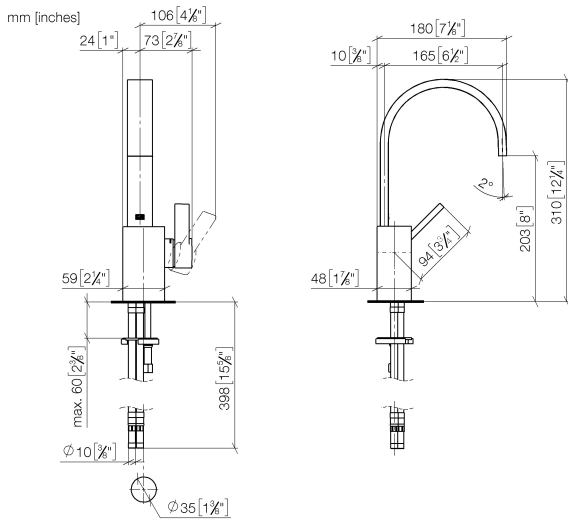

33 521 782

- Ausladung 165 mm
- starrer Auslauf
- rechteckiger luftangereicherter Strahl
- Armaturenhöhe 310 mm
- Höhe bis Luftsprudler 202 mm
- Bohrungsdurchmesser 35 mm
- 2x Druckschlauch M 10 x 1 eingeschraubt, dichtheitsgeprüft
- 2x US Druckschlauch 3/8"
- Durchfluss max. 5,7 l/min
- bleifrei
- Dieses Produkt leistet einen Beitrag zur Erfüllung der Vorgaben von nachhaltigen Gebäudezertifizierungen, z.B. LEED®, BREEAM®, DGNB

33 521 782

Durchflussdiagramm

Codes & Standards

DIN 4109	EN 817	Executive Order no. 1007	ISO 3822
Scottish Water Byelaws	UK Water Supply Regulations	Ü-Zeichen	VA-Zeichen

MEM Waschtisch-Einhandbatterie ohne Ablaufgarnitur - Platin gebürstet

MEM

33 521 782

Ersatzteilstückliste

Produktversion von 3/10/2014 bis 3/19/2019

Produktversion von 3/19/2019 bis 5/5/2021

Produktversion ab 5/5/2021

Nr.	Artikelnummer	Benennung	Verbaumenge	Lieferzeit
	90 28 22 153 01-06	Auslauf 165 x 35 x 11 x 205 mm, 5,7 l/min. - Platin gebürstet	16	10