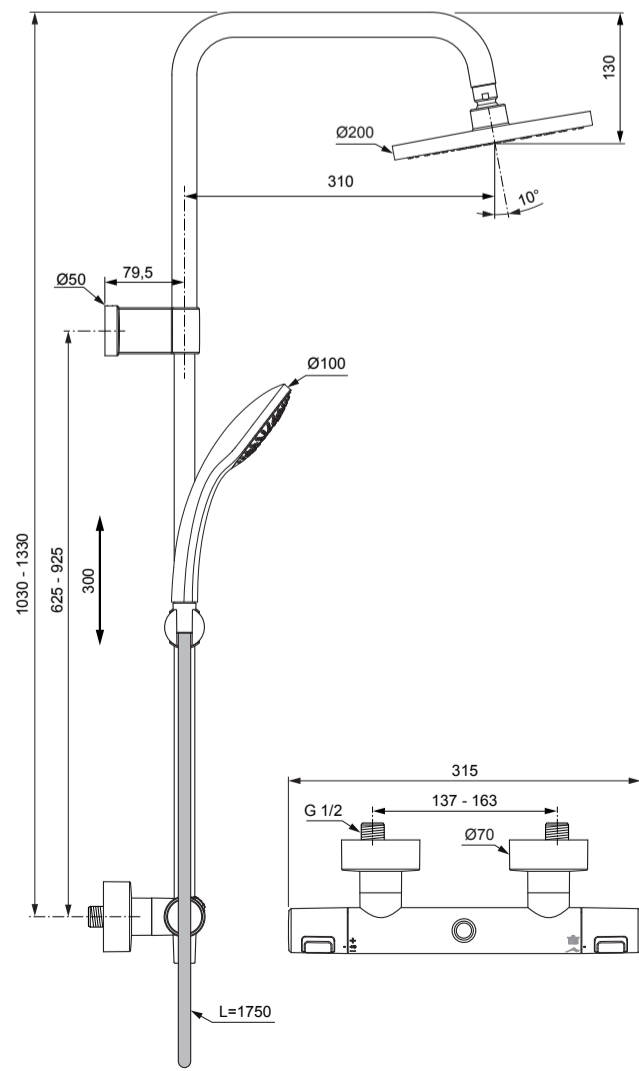

Pos.	Part No.
1	A 861 370 XG
2	A 861 371 NU
3	A 861 375 NU
4	A 861 376 NU
5	A 861 374 NU
6	A 861 372 NU
7	B 961 016 XG
8	A 861 542 XG
9	A 4109 XG
10	B 9402 XG
11	A 861 538 XG
12	B 960 976 XG
13	A 861 539 XG
14	A 861 378 XG
15	A 861 508 XG
16	A 861 815 XG

Ideal Standard

**CERATHERM T25**  
**A 7546 XG**

0724 / A 868 964R1  
 Made in Germany

Ideal Standard International NV  
 Corporate Village – Gent Building  
 Da Vincilaan 2  
 1935 Zaventem  
 Belgium  
<https://www.idealstandard.com>

	<b>P</b>	bar		MAX. 10	5		<b>Q</b>	(3 bar)
	<b>T</b>	°C		MAX. 80	65		<b>l/min</b>	
					55			8 12