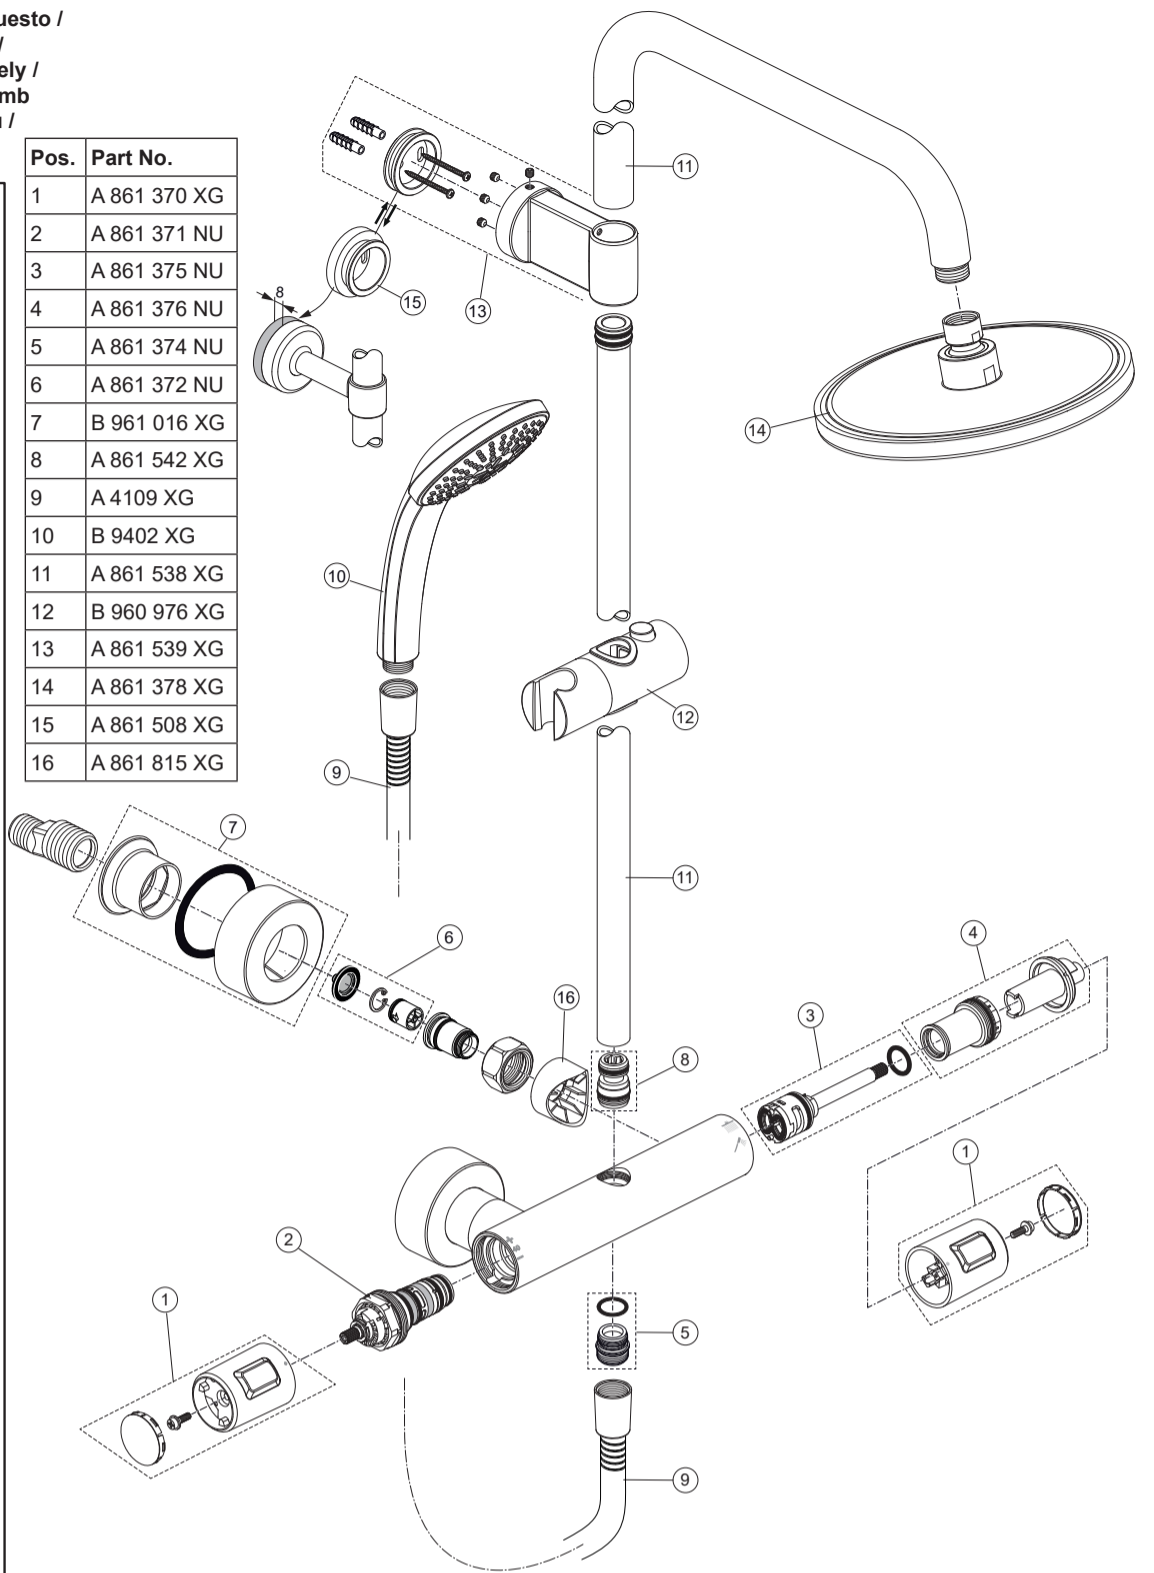

Spare Parts / Ersatzteile / Pièces de recharge / Pezzi di Ricambio / Piezas de requesto /  
 Parte de reposição / Reserveonderdelen / Reservdelar / Reservedeler / Varaosat /  
 Vraosat / Varahlutir / Ανταλλακτικά / Yedek Parçalar / Náhradní díly / Náhradné diely /  
 Nadomestni deli / Резервни части / Запчасти / Części Zapasowe / Piese de schimb  
 / Rendelhető alkatrészek / Запасні частини / Reservni delovi / Резервни делови /  
 Резервни делови / Atsarginių dalių / Tellitavad varuosad / Rezervju daļi

Pos.	Part No.
1	A 861 370 XG
2	A 861 371 NU
3	A 861 375 NU
4	A 861 376 NU
5	A 861 374 NU
6	A 861 372 NU
7	B 961 016 XG
8	A 861 542 XG
9	A 4109 XG
10	B 9402 XG
11	A 861 538 XG
12	B 960 976 XG
13	A 861 539 XG
14	A 861 378 XG
15	A 861 508 XG
16	A 861 815 XG

Ideal Standard

**CERATHERM T25**  
**A 7546 XG**

0724 / A 868 964R1  
 Made in Germany

Ideal Standard International NV  
 Corporate Village – Gent Building  
 Da Vincilaan 2  
 1935 Zaventem  
 Belgium  
<https://www.idealstandard.com>

	<b>P</b>	bar		MAX. 10	5		<b>Q</b>	(3 bar)
	<b>T</b>	°C		MAX. 80	65		<b>l/min</b>	
					55			8 12