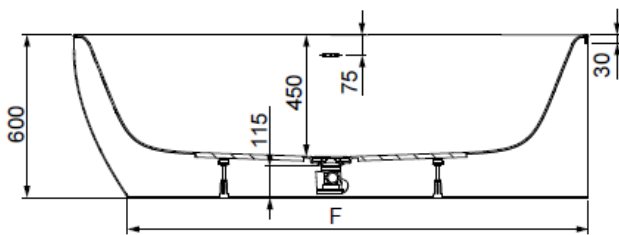

Montagehilfe:

	A	B	C	D	E	F	G	H	I
iSensi 1600 x 750	1600	750	800	375	355	1400	1375	625	650
iSensi 1700 x 750	1700	750	850	375	355	1500	1475	625	650
iSensi 1800 x 800	1800	800	900	400	380	1600	1575	675	700
iSensi 1900 x 900	1900	900	950	450	430	1700	1675	775	800

SONDERZUBEHÖR BADEWANNEN

NACKENKISSEN

Coussin appui-nuque
Nekkkussen
Neckrests

ART. NR.
N° D'article
Artikelnummer
Article no.

Selbstklebendes Gel-Nackenkissen passend für nahezu alle Hoesch Bade- und Whirlwannen.

Farbe: Schwarz. Material: Gel.

/ Appui-tête en gel adhésif Coussin appui-nuque assorti à presque toutes les baignoires et baignoires balnéo HOESCH

Couleur: noir. Matériau: Gel.

/ Zelfklevend gel nekkussen passend voor bijna alle HOESCH baden en whirlbaden.

Kleur: zwart. Materiaal: Gel.

/ Self-adhesive gel neckrest suitable for almost every HOESCH bath and whirltub.

Colour: Black. Material: Gel

69694

Nackenkissen aus wasserbeständigem Teakholz mit PU Auflage für den geraden Wannenrand.

/ Coussin appui-nuque produit de bois teck résistant à l'eau, recouvert de mousse de polyuréthane pour les baigns à bords droits

/ Nekkkussen van waterbestendig teakhout met PU bekleding voor de rechte badrand.

/ Neckrest made of water-resistant teak wood with a PU pad.

89216

Lichtsysteme

Eclairage
Verlichtingssystemen
Lighting system

ART. NR.
N° D'article
Artikelnummer
Article no.

Nur für Badewannen ohne Whirl-/Airsysteem erhältlich

LED Unterwasserscheinwerfer, verchromt mit Bedienknopf für Wannenrand inkl. Ansteuerungselektronik mit automatischem Farblichtwechsler Farben: Weiß, Rot, Orange, Gelb, Grün, Blau, Indigo, Violett (werkseitig eingebaut)

2 LED Scheinwerfer
4 LED Scheinwerfer

Disponible seulement pour les baignoires sans équipement balnéo Whirl/Air Projecteur immergé LED, chromé avec touche de commande pour le rebord de la baignoire Système de commande automatique avec inverseur de couleur inclus Couleurs : blanc, rouge, orange, jaune, vert, bleu, indigo, violet (monte al'usine)

Projecteur 2 LED
Projecteur 4 LED

Alleen verkrijgbaar voor baden zonder whirl-/airsysteem

Verchromde led-onderwaterschijnwerper met bedieningsknop in de badrand Incl. aanstuurelektronica met automatische kleurenwisselaar Kleuren: wit, rood, oranje, geel, groen, blauw, indigo, paars (in de fabriek ingebouwd)

2 ledschijnwerpers
4 ledschijnwerpers

Available for bathtubs without whirl / air system only

LED underwater spotlights, chromeplated with an operating button for bathtub rim Including control with integrated colour light changer. Colours: white, red, orange, yellow, green, blue, indigo, violet (factoryinstalled)

2 LED spotlights
4 LED spotlights

690913
690914

#

#