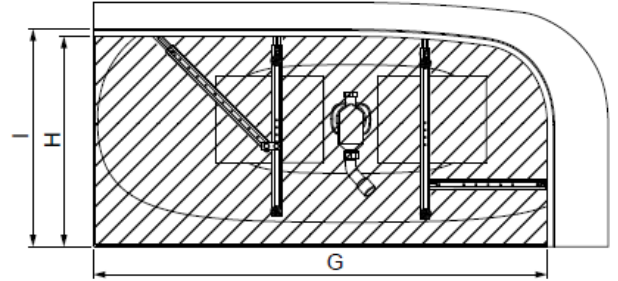

Montagehilfe:

	A	B	C	D	E	F	G	H	I
iSensi 1600 x 750	1600	750	800	375	355	1400	1375	625	650
iSensi 1700 x 750	1700	750	850	375	355	1500	1475	625	650
iSensi 1800 x 800	1800	800	900	400	380	1600	1575	675	700
iSensi 1900 x 900	1900	900	950	450	430	1700	1675	775	800

SONDERZUBEHÖR BADEWANNEN

NACKENKISSEN

Coussin appui-nuque
Nekkkussen
Neckrests

ART. NR.
N° D'article
Artikelnummer
Article no.

Selbstklebendes Gel-Nackenkissen passend für nahezu alle Hoesch Bade- und Whirlwannen.

Farbe: Schwarz. Material: Gel.

/ Appui-tête en gel adhésif Coussin appui-nuque assorti à presque toutes les baignoires et baignoires balnéo HOESCH

Couleur: noir. Matériau: Gel.

/ Zelfklevend gel nekkussen passend voor bijna alle HOESCH baden en whirlbaden.

Kleur: zwart. Materiaal: Gel.

/ Self-adhesive gel neckrest suitable for almost every HOESCH bath and whirltub.

Colour: Black. Material: Gel

69694

Nackenkissen aus wasserbeständigem Teakholz mit PU Auflage für den geraden Wannenrand.

/ Coussin appui-nuque produit de bois teck résistant à l'eau, recouvert de mousse de polyuréthane pour les baigns à bords droits

/ Nekkkussen van waterbestendig teakhout met PU bekleding voor de rechte badrand.

/ Neckrest made of water-resistant teak wood with a PU pad.

89216

Lichtsysteme

Eclairage
Verlichtingssystemen
Lighting system

ART. NR.
N° D'article
Artikelnummer
Article no.

Nur für Badewannen ohne Whirl-/Airsysteem erhältlich

LED Unterwasserscheinwerfer, verchromt mit Bedienknopf für Wannenrand inkl. Ansteuerungselektronik mit automatischem Farblichtwechsler Farben: Weiß, Rot, Orange, Gelb, Grün, Blau, Indigo, Violett (werkseitig eingebaut)

2 LED Scheinwerfer
4 LED Scheinwerfer

Disponible seulement pour les baignoires sans équipement balnéo Whirl/Air Projecteur immergé LED, chromé avec touche de commande pour le rebord de la baignoire Système de commande automatique avec inverseur de couleur inclus Couleurs : blanc, rouge, orange, jaune, vert, bleu, indigo, violet (monte al'usine)

Projecteur 2 LED
Projecteur 4 LED

Alleen verkrijgbaar voor baden zonder whirl-/airsysteem

Verchromde led-onderwaterschijnwerper met bedieningsknop in de badrand Incl. aanstuurelektronica met automatische kleurenwisselaar Kleuren: wit, rood, oranje, geel, groen, blauw, indigo, paars (in de fabriek ingebouwd)

2 ledschijnwerpers
4 ledschijnwerpers

Available for bathtubs without whirl / air system only

LED underwater spotlights, chromeplated with an operating button for bathtub rim Including control with integrated colour light changer. Colours: white, red, orange, yellow, green, blue, indigo, violet (factoryinstalled)

2 LED spotlights
4 LED spotlights

690913
690914

#

#