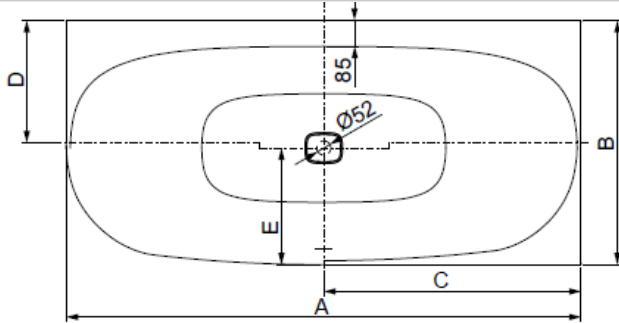

Montagehilfe:

	A	B	C	D	E	F	G	H	I
iSensi 1600 x 750	1600	750	800	375	355	1400	1375	625	650
iSensi 1700 x 750	1700	750	850	375	355	1500	1475	625	650
iSensi 1800 x 800	1800	800	900	400	380	1600	1575	675	700
iSensi 1900 x 900	1900	900	950	450	430	1700	1675	775	800

SONDERZUBEHÖR BADEWANNEN

NACKENKISSEN

Coussin appui-nuque
Nekkkussen
Neckrests

ART. NR.
N° D'article
Artikelnummer
Article no.

Selbstklebendes Gel-Nackenkissen passend für nahezu alle Hoesch Bade- und Whirlwannen.

Farbe: Schwarz. Material: Gel.

/ Appui-tête en gel adhésif Coussin appui-nuque assorti à presque toutes les baignoires et baignoires balnéo HOESCH

Couleur: noir. Matériau: Gel.

/ Zelfklevend gel nekkussen passend voor bijna alle HOESCH baden en whirlbaden.

Kleur: zwart. Materiaal: Gel.

/ Self-adhesive gel neckrest suitable for almost every HOESCH bath and whirltub.

Colour: Black. Material: Gel

69694

Nackenkissen aus wasserbeständigem Teakholz mit PU Auflage für den geraden Wannenrand.

/ Coussin appui-nuque produit de bois teck résistant à l'eau, recouvert de mousse de polyuréthane pour les baigns à bords droits

/ Nekkkussen van waterbestendig teakhout met PU bekleding voor de rechte badrand.

/ Neckrest made of water-resistant teak wood with a PU pad.

89216

Lichtsysteme

Eclairage
Verlichtingssystemen
Lighting system

ART. NR.
N° D'article
Artikelnummer
Article no.

Nur für Badewannen ohne Whirl-/Airsysteem erhältlich

LED Unterwasserscheinwerfer, verchromt mit Bedienknopf für Wannenrand inkl. Ansteuerungselektronik mit automatischem Farblichtwechsler Farben: Weiß, Rot, Orange, Gelb, Grün, Blau, Indigo, Violett (werkseitig eingebaut)

2 LED Scheinwerfer
4 LED Scheinwerfer

Disponible seulement pour les baignoires sans équipement balnéo Whirl/Air Projecteur immergé LED, chromé avec touche de commande pour le rebord de la baignoire Système de commande automatique avec inverseur de couleur inclus Couleurs : blanc, rouge, orange, jaune, vert, bleu, indigo, violet (monte al'usine)

Projecteur 2 LED
Projecteur 4 LED

Alleen verkrijgbaar voor baden zonder whirl-/airsysteem

Verchromde led-onderwaterschijnwerper met bedieningsknop in de badrand Incl. aanstuurelektronica met automatische kleurenwisselaar Kleuren: wit, rood, oranje, geel, groen, blauw, indigo, paars (in de fabriek ingebouwd)

2 ledschijnwerpers
4 ledschijnwerpers

Available for bathtubs without whirl / air system only

LED underwater spotlights, chromeplated with an operating button for bathtub rim Including control with integrated colour light changer. Colours: white, red, orange, yellow, green, blue, indigo, violet (factoryinstalled)

2 LED spotlights
4 LED spotlights

690913
690914

#

#