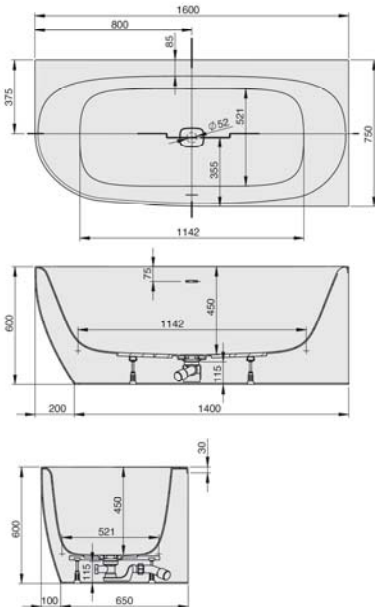

iSENSI MONOLITH

1600 x 750

Eckwanne

Baignoire d'angle

Hoekbad

Corner bathtubs

Rechte Ausführung

Version droite

Rechte uitvoering

Right hand version

DE Badewanne aus Acryl mit fester Schürze (Monolith) inkl. vormontiertem Untergestell u. Überlaufgarnitur (optional wählbar, siehe Tabelle), Anschlussschlauch zur Verbindung an HT-Hausanschluss und weißer Design Ablaufdeckel im Lieferumfang enthalten.

NL Afvoer-/overloopcombinatie (optioneel te kiezen, zie tabel). Aansluitflexibel voor aansluiting aan bouwzijdige afvoerleiding. Onderstel en wit design afvoerdekseel bij de levering inbegrepen. Vrijstaande baden van acryl/ABS aangevormd paneel in verschillende uitvoeringen incl. onderstel.

FR Vidage spécial (en option, voir tableau), raccord de tuyau pour le raccordement/connexion HT-maison, couvercle d'évacuation blanc design et châssis inclus. Baignoire autonome en acrylique/ABS avec tablier monocoque différentes versions y compris châssis.

EN Acrylic bathtub with fixed apron (monolith) including pre-assembled base and overflow set (optional selectable, see table), connection hose for connection to HT house connection and white design drain cover included.

MODELL Modèle Mode Model	ART. NR. N° D'article Artikelnummer Article no.	LÄNGE/BREITE Longueur Et Largeur Lengte En Breedte Length and width (mm)	HÖHE/TIEFE Hauteur/profondeur Hoogte/diepte Height/depth (mm)	INST. HÖHE Hauteur de montage Installatiehoogte Installation height (mm)	NUTZINHALT Contenu utile Nuttige inhoud Capacity
B	3972*	1600 x 750	450	600	149 l
B	3973**	1600 x 750	450	600	134 l
B	3974***	1600 x 750	450	600	134 l

* Version mit Überlaufschlitz und Klick/Klack in Weiß / Version avec fente de débordement et vidage spécial (clic/clac en blanc)

/ Versie met overloopgleuf en afvoer-/overloopcombinatie (klik/klak in wit) / Version with slot overflow and click-clack in white

** Version mit Ein-/Über- und Ablauf mit Excenter, Vormontiert, 1/2 Zoll Mischwasseranschluß in Chrom

/ Version avec remplissage par le trop-plein avec vidage spécial en chrome / Versie met in-, af- en overloopgarnitur in chrom

/ Version with drain/overflow fitting with bathtub filling system, pre-assembled, 1/2 inch mixed water connection, chrome

*** Version mit Ein-/Über- und Ablauf mit Excenter, Vormontiert, 1/2 Zoll Mischwasseranschluß in Weiß

/ Version avec remplissage par le trop-plein avec vidage spécial en blanc / Versie met in-, af- en overloopgarnitur in wit

/ Version with drain/overflow fitting with bathtub filling system, pre-assembled, 1/2 inch mixed water connection, white

FARBEN Standard

BI-COLOUR

i Bi-Color ausschließlich in der Glanz Optik möglich

Artikelbeschreibung: