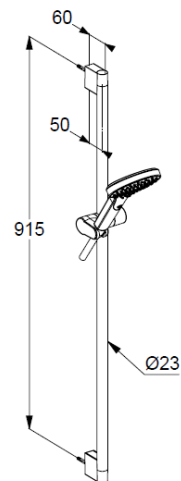

Artikel- Nr.: 6991005-00

Handbrause 1 S

Durchflussmenge bei 3 bar 15 l/min.

(mit Möglichkeit zur Begrenzung auf 9 l/min.)

mit einer Strahlart

mit Kalkschnellreinigung

Anschlussgewinde G $\frac{1}{2}$

Siebichtung

Brauseschlauch

kunststoffummantelt

mit Metalleffekt

mit konischen Muttern

verdrehicher

G $\frac{1}{2}$ x G $\frac{1}{2}$ x 1600mm

Wandstange 900mm

höhenverstellbare Handbrausehalterung

mit Befestigungsmaterial

zur starren Wandmontage

Produktabbildung/ Product picture

Maßzeichnung/ Dimensional drawing

Durchfluss/ Flow rate