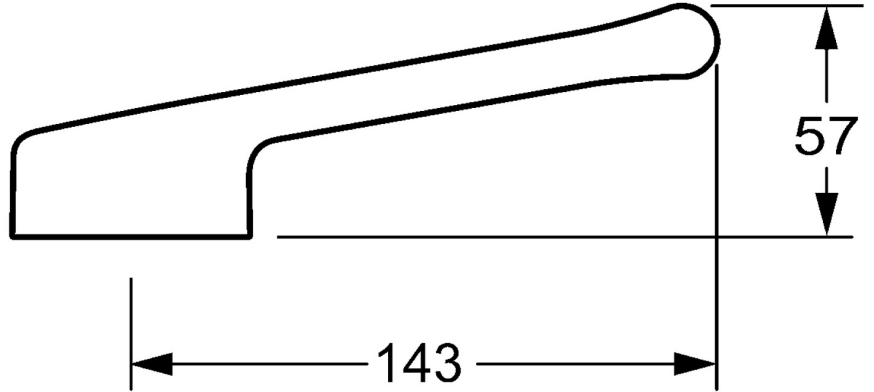

EAN: 4015474265516
static.hansa.com/02450006

- Gesundheit & Pflege, Zubehör
- Chrom
- Bedienungshebel lang, Hebel mit W+K-Kennzeichnung

Technische Daten

Technische Eigenschaften

Länge / Höhe

143 mm