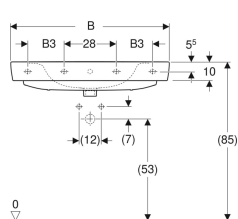

Verwendungszwecke

- Zur Montage auf Arbeitsplatten

Eigenschaften

- Wandanschluss

- Rückseite unglasiert
- Unter- und Rückseite geschliffen

Technische Daten

Werkstoff | Sanitärkeramik

Art.-Nr.	Farbe / Oberfläche	Hahnloch	Überlauf	B	B1	B3	H	T	T1	T2	Befestigungspunkte	VE1
501.729.00.8 *	weiß / KeraTect	mittig	sichtbar	100 cm	50 cm	21 cm	18.5 cm	48 cm	21 cm	14.5 cm	4	1 St.

* Auftragsbezogene Produktion

Zubehör

- Geberit Tauchrohrgeruchsverschluss für Waschbecken, Abgang horizontal
- Geberit Tauchrohrgeruchsverschluss für Waschbecken, Raumsparmodell, Abgang horizontal
- Geberit Tauchrohrsiphon für Waschbecken, Anschluss BSP, Abgang horizontal oder vertikal
- Befestigungsset für Geberit Waschtische

- Bei Verwendung als Aufsatzwaschtisch ist ein Wandanschluss notwendig (Rückseite unglasiert)