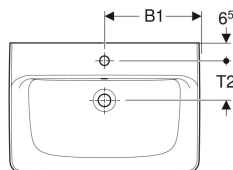

Verwendungszwecke

- Zur Montage auf Arbeitsplatten

Eigenschaften

- Wandanschluss

- Rückseite unglasiert
- Unter- und Rückseite geschliffen

Technische Daten

Werkstoff | Sanitärkeramik

Art.-Nr.	Farbe / Oberfläche	Hahnloch	Überlauf	B	B1	B3	H	T	T1	T2	Befestigungspunkte	VE1
501.729.00.8 *	weiß / KeraTect	mittig	sichtbar	100 cm	50 cm	21 cm	18.5 cm	48 cm	21 cm	14.5 cm	4	1 St.

* Auftragsbezogene Produktion

Zubehör

- Geberit Tauchrohrgeruchsverschluss für Waschbecken, Abgang horizontal
- Geberit Tauchrohrgeruchsverschluss für Waschbecken, Raumsparmodell, Abgang horizontal
- Geberit Tauchrohrsiphon für Waschbecken, Anschluss BSP, Abgang horizontal oder vertikal
- Befestigungsset für Geberit Waschtische

- Bei Verwendung als Aufsatzwaschtisch ist ein Wandanschluss notwendig (Rückseite unglasiert)