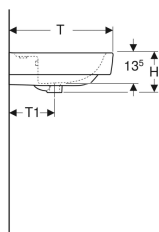

Verwendungszwecke

- Zur Montage auf Arbeitsplatten

Eigenschaften

- Wandanschluss

- Rückseite unglasiert
- Unter- und Rückseite geschliffen

Technische Daten

Werkstoff | Sanitärkeramik

Art.-Nr.	Farbe / Oberfläche	Hahnloch	Überlauf	B	B1	B3	H	T	T1	T2	Befestigungspunkte	VE1
501.729.00.8 *	weiß / KeraTect	mittig	sichtbar	100 cm	50 cm	21 cm	18.5 cm	48 cm	21 cm	14.5 cm	4	1 St.

* Auftragsbezogene Produktion

Zubehör

- Geberit Tauchrohrgeruchsverschluss für Waschbecken, Abgang horizontal
- Geberit Tauchrohrgeruchsverschluss für Waschbecken, Raumsparmodell, Abgang horizontal
- Geberit Tauchrohrsiphon für Waschbecken, Anschluss BSP, Abgang horizontal oder vertikal
- Befestigungsset für Geberit Waschtische

- Bei Verwendung als Aufsatzwaschtisch ist ein Wandanschluss notwendig (Rückseite unglasiert)