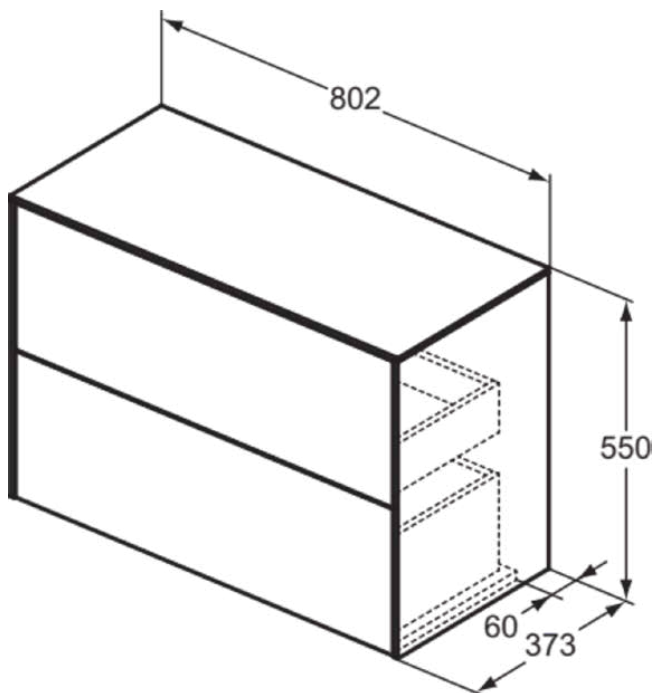

## T4328Y5

CONCA | Waschtisch-Unterschrank 802x373x550 mm in walnuss dunkel dekor, 2 Schubladen | Vollauszug, Push-to-open, SoftClosing, Vormontiert, Nachhaltig gewonnenes Holz, Echtholz furnier

### Allgemeine Informationen

Produktkategorie:	Möbel
Produktart:	Waschtisch-Unterschrank
Marke:	Ideal Standard
Kollektion:	CONCA
Designer:	Palomba Serafini Associati
Colour:	Y5 - Walnuss Dunkel Dekor
Oberflächenveredelung:	Matt
Höhe (mm):	550
Breite (mm):	802
Ausladung (mm):	373
Befestigungsart:	Befestigungsset
Nettogewicht (kg):	35.20
EAN Code:	8014140464433