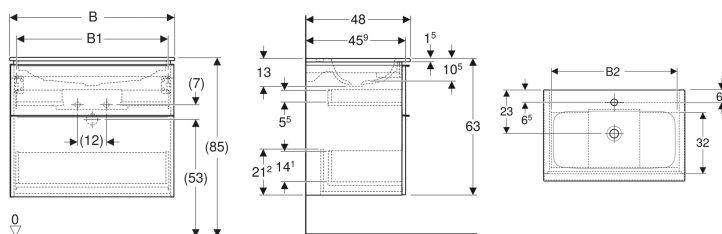

Geberit iCon Set Möbelwaschtisch schmaler Rand, mit Unterschrank, zwei Schubladen und Waschbeckenanschluss

Beispielbild

Eigenschaften

- FSC™ C134279 zertifiziert
- Wandhängend
- Mit zwei Schubladen
- Schmäler Rand
- Schublade mit Selbsteinzug
- Griff zum Öffnen
- Griff austauschbar
- Schublade ohne Geruchsverschlussausschnitt

- Waschtischunterschrank aus hochverdichteter Dreischicht-Holzspanplatte
- Feuchtigkeitsbeständig
- Vormontiert geliefert

Technische Daten

Werkstoff	Sanitärkeramik / Hochverdichtete Dreischicht-Holzspanplatte
Maximale Schubladenbelastung	30 kg

Lieferumfang

- Waschtisch
- Clou Waschbeckenanschluss ø 32 mm

- Unterschrank für Möbelwaschtisch
- Befestigungsmaterial

Zusätzlich zu bestellen

- Geberit Tauchrohrgeruchsverschluss für Waschbecken, Raumsparmodell, Abgang horizontal

Art.-Nr.	Farbe / Oberfläche	Hahnloch	Überlauf	B	B1	B2	H	T	VE1
502.335.JH.1	Waschtisch: weiß Korpus und Front: Eiche / Melamin Holzstruktur Griff: lava / pulverbeschichtet matt	mittig	ohne	60 cm	53.8 cm	51.7 cm	63 cm	48 cm	1 St.