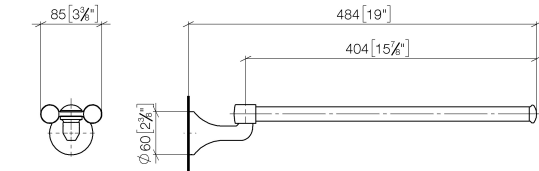

83 210 361

- Breite 85 mm
- Höhe 70 mm
- Rosette Ø 60 mm
- Ausladung 485 mm

	Messing (23kt Gold)	83 210 361-09
	Chrom	83 210 361-00
	Platin gebürstet	83 210 361-06
	Platin	83 210 361-08
	Messing gebürstet (23kt Gold)	83 210 361-28
	Dark Platinum gebürstet	83 210 361-99

83 210 361

mm [inches]

83 210 361

**Produktversion ab 7/3/2016**

Ersatzteile für die  
anderen  
Oberflächenvarianten  
finden Sie hier:  
Chrom

MADISON Handtuchhalter 2-teilig schwenkbar - Messing (23kt Gold)

MADISON

83 210 361

**Ersatzteilstückliste**

**Produktversion ab 7/3/2016**

Nr.	Artikelnummer	Benennung	Verbaumenge	Lieferzeit
	08 30 30 501-09	Abdeckung Ø 30 x 9,5 mm - Messing (23kt Gold)	9	40