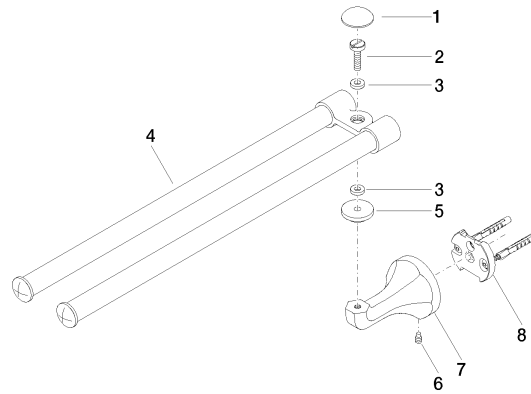

83 210 361

- Breite 85 mm
- Höhe 70 mm
- Rosette Ø 60 mm
- Ausladung 485 mm

	Messing (23kt Gold)	83 210 361-09
	Chrom	83 210 361-00
	Platin gebürstet	83 210 361-06
	Platin	83 210 361-08
	Messing gebürstet (23kt Gold)	83 210 361-28
	Dark Platinum gebürstet	83 210 361-99

83 210 361

mm [inches]

83 210 361

**Produktversion ab 7/3/2016**

Ersatzteile für die  
anderen  
Oberflächenvarianten  
finden Sie hier:  
Chrom

MADISON Handtuchhalter 2-teilig schwenkbar - Messing (23kt Gold)

MADISON

83 210 361

**Ersatzteilstückliste**

**Produktversion ab 7/3/2016**

Nr.	Artikelnummer	Benennung	Verbaumenge	Lieferzeit
	08 30 30 501-09	Abdeckung Ø 30 x 9,5 mm - Messing (23kt Gold)	9	40