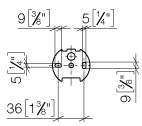

83 210 361

- Breite 85 mm
- Höhe 70 mm
- Rosette Ø 60 mm
- Ausladung 485 mm

	Messing (23kt Gold)	83 210 361-09
	Chrom	83 210 361-00
	Platin gebürstet	83 210 361-06
	Platin	83 210 361-08
	Messing gebürstet (23kt Gold)	83 210 361-28
	Dark Platinum gebürstet	83 210 361-99

83 210 361

mm [inches]

83 210 361

**Produktversion ab 7/3/2016**

Ersatzteile für die  
anderen  
Oberflächenvarianten  
finden Sie hier:  
Chrom

MADISON Handtuchhalter 2-teilig schwenkbar - Messing (23kt Gold)

MADISON

83 210 361

**Ersatzteilstückliste**

**Produktversion ab 7/3/2016**

Nr.	Artikelnummer	Benennung	Verbaumenge	Lieferzeit
	08 30 30 501-09	Abdeckung Ø 30 x 9,5 mm - Messing (23kt Gold)	9	40