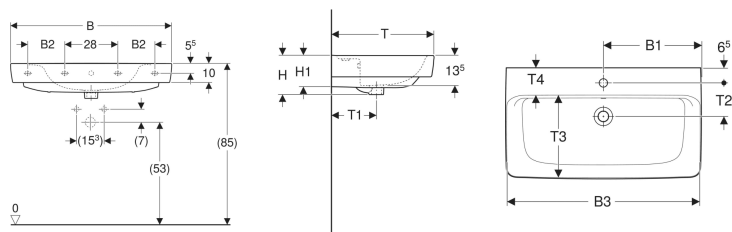

Geberit Renova Plan Waschtisch

Beispielbild

Eigenschaften

- Unterbaufähig
- Mit Halbsäule kombinierbar

Technische Daten

Werkstoff

Sanitärkeramik

Art.-Nr.	Farbe / Oberfläche	Überlaufloch	Überlauf	B	B1	B2	B3	Breite Unterschranks	H	H1	T	T1	T2	T3	T4	Befestigungspunkte	VE 1
501.639.00.1	weiß	ohne	ohne	60 cm	30 cm	–	58.5 cm	53.6 cm	18.5 cm	14.5 cm	48 cm	21 cm	–	35.5 cm	11.5 cm	2	1 St.

- Bei den Waschtischen 55, 60 und 65 cm ohne Überlauf, ist der Überlaufkanal komplett geschlossen