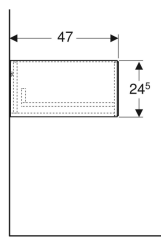

## Geberit ONE Seitenschrank mit einer Schublade

Beispielbild

### Technische Daten

Werkstoff	Hochverdichtete Dreischicht-Holzspanplatte
Maximale Schubladenbelastung	30 kg