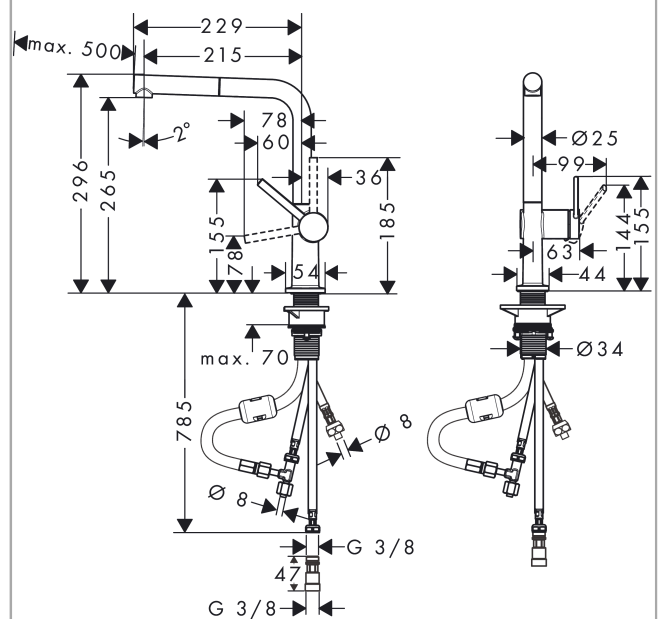

Technologie

Produktabbildung

Maßzeichnung

Talis M54

Einhebel-Küchenmischer 270, Niederdruck/offene Warmwasserbereiter, Ausziehauslauf, 1jet

Oberfläche: **Chrom** Artikelnummer: **72860000**

Explosionszeichnung

Baujahr: >05/23

Talis M54

Einhebel-Küchenmischer 270, Niederdruck/offene Warmwasserbereiter, Ausziehauslauf, 1jet

Oberfläche: Chrom Artikelnummer: 72860000

Ersatzteilliste

Baujahr: >05/23

Pos.	Beschreibung	Artikelnummer	PG	VE
1	Auslauf kpl.	93749000	11	1
2	O-Ring 8x2	98112000	1	1
3	-	94888000	12	1
4	Strahlformer	94870000	0	1
5	Serviceschlüssel	93750000	3	1
6	Anschlagring Set (60° / 110° / 150°)	94911000	5	1
7	Gleitring-Set	98365000	3	1
8	O-Ring 19x2	98426000	1	1
9	O-Ring 20x1,5	98197000	1	1
10	Griff	93736000	9	1
11	Madenschraube M5x5	98446000	1	1
12	Griffstopfen	93735610	3	1
13	Kappe	93737000	9	1
14	Mutter	93738000	10	1
15	O-Ring 30x1,5	98433000	1	1
16	O-Ring 29x2	98391000	1	1
17	Kartusche kpl.	93760000	13	1
18	O-Ring 36x3	98052000	1	1
19	Befestigungsteil	97523000	2	1
20	Schaftbefestigung kpl. (Ø 34)	95049000	5	1
21	Gleitring	97548000	1	1
22	Gewicht	98551000	6	1
23	Schlauch 1,25 m	94812000	0	1
24	Quetschverschraubung	96099000	3	1
25	Anschlussschlauch 900 mm M8x0,75 G3/8	93746000	9	1
26	O-Ring 6,6x1,6	93019000	1	1
27	Durchflussbegrenzer / Rückflußverhinderer	95363000	8	1
28	Rückflußverhinderer DW 10	96456000	3	1
29	Rückflußverhindererpatrone	95051000	11	1
30	Siebichtung	95291000	4	1
31	Anschlussschlauch 900 mm M8x0,75 8 mm	95693000	8	1
32	O-Ring 7x1,5	98422000	1	1
33	Quetschverschraubung	96444000	3	1