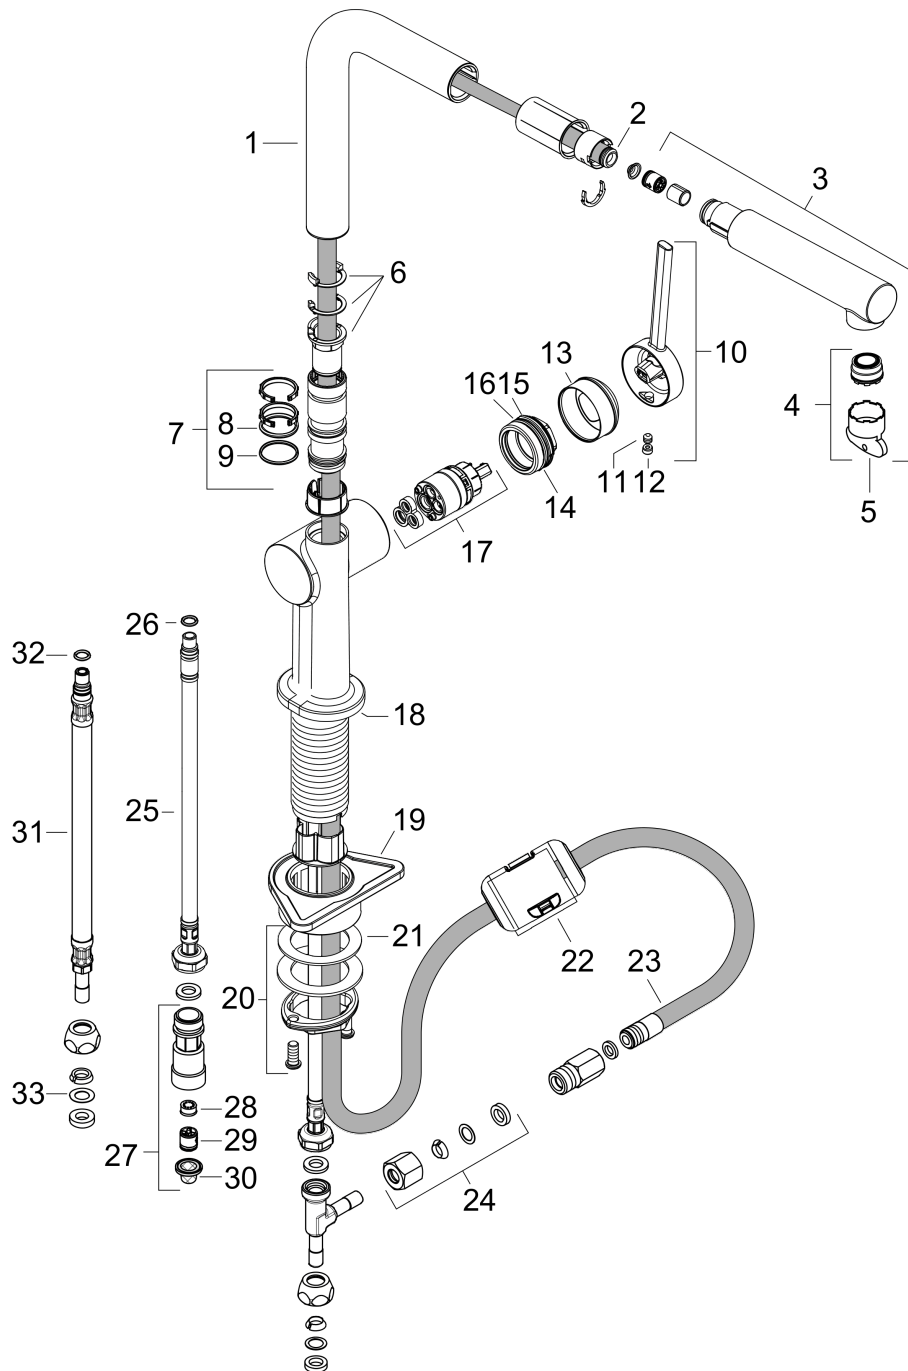

Technologie

Produktabbildung

Maßzeichnung

Talis M54

Einhebel-Küchenmischer 270, Niederdruck/offene Warmwasserbereiter, Ausziehauslauf, 1jet

Oberfläche: **Chrom** Artikelnummer: **72860000**

Explosionszeichnung

Baujahr: >05/23

Talis M54

Einhebel-Küchenmischer 270, Niederdruck/offene Warmwasserbereiter, Ausziehauslauf, 1jet

Oberfläche: Chrom Artikelnummer: 72860000

Ersatzteilliste

Baujahr: >05/23

Pos.	Beschreibung	Artikelnummer	PG	VE
1	Auslauf kpl.	93749000	11	1
2	O-Ring 8x2	98112000	1	1
3	-	94888000	12	1
4	Strahlformer	94870000	0	1
5	Serviceschlüssel	93750000	3	1
6	Anschlagring Set (60° / 110° / 150°)	94911000	5	1
7	Gleitring-Set	98365000	3	1
8	O-Ring 19x2	98426000	1	1
9	O-Ring 20x1,5	98197000	1	1
10	Griff	93736000	9	1
11	Madenschraube M5x5	98446000	1	1
12	Griffstopfen	93735610	3	1
13	Kappe	93737000	9	1
14	Mutter	93738000	10	1
15	O-Ring 30x1,5	98433000	1	1
16	O-Ring 29x2	98391000	1	1
17	Kartusche kpl.	93760000	13	1
18	O-Ring 36x3	98052000	1	1
19	Befestigungsteil	97523000	2	1
20	Schaftbefestigung kpl. (Ø 34)	95049000	5	1
21	Gleitring	97548000	1	1
22	Gewicht	98551000	6	1
23	Schlauch 1,25 m	94812000	0	1
24	Quetschverschraubung	96099000	3	1
25	Anschlussschlauch 900 mm M8x0,75 G3/8	93746000	9	1
26	O-Ring 6,6x1,6	93019000	1	1
27	Durchflussbegrenzer / Rückflußverhinderer	95363000	8	1
28	Rückflußverhinderer DW 10	96456000	3	1
29	Rückflußverhindererpatrone	95051000	11	1
30	Siebichtung	95291000	4	1
31	Anschlussschlauch 900 mm M8x0,75 8 mm	95693000	8	1
32	O-Ring 7x1,5	98422000	1	1
33	Quetschverschraubung	96444000	3	1