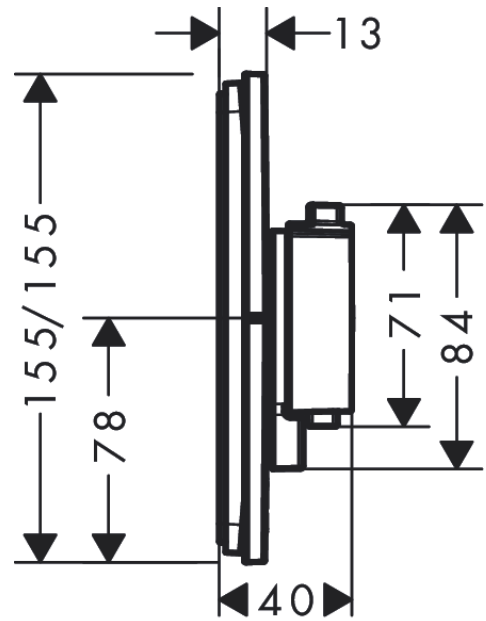

ShowerSelect Comfort E
Thermostat Unterputz für 1 Verbraucher
 Oberfläche: **Mattweiß** Artikelnummer: **15571700**

Beschreibung

Merkmale

- 1 Verbraucher
- komfortables Ein-/Ausschalten eines Verbrauchers durch großflächige Select-Taste
- Mengensteuerung mit Stop Funktion
- Thermostatkartusche zur Regelung der Temperatur, Start/ Stop Ventil zur Bedienung der Verbraucher
- maximale Durchflussmenge bei 3 bar: 20,3 l/min
- min. Betriebsdruck: 1 bar
- max. Betriebsdruck: 10 bar
- flache Rosette für mehr Platz in der Dusche
- Rosette nachträglich um +/- 3° ausrichtbar
- einfache Installation durch vormontierten Funktionsblock
- Griffe immer auf der gleichen Höhe unabhängig der Einbautiefe des Grundkörpers
- Sicherheitssperre bei 40 °C
- Temperaturbegrenzung einstellbar
- Der Thermostat bietet die Möglichkeit der thermischen Desinfektion
- Material Taste: Metall
- Material Griffe: Metall
- Anschlussart: Grundkörper iBox universal 2 (# 01500180)
- Thermostat wird geliefert mit Taste An/Aus
- Geräuschgruppe: I
- Durchflussklasse: B
- DVGW NW-6509BQ0587
- P-IX 38567/IB

Technologie

Designpreise

Zertifikate / Nachhaltigkeit

ShowerSelect Comfort E
Thermostat Unterputz für 1 Verbraucher
 Oberfläche: **Mattweiß** Artikelnummer: **15571700**

Produktabbildung

Maßzeichnung

Durchflussdiagramm