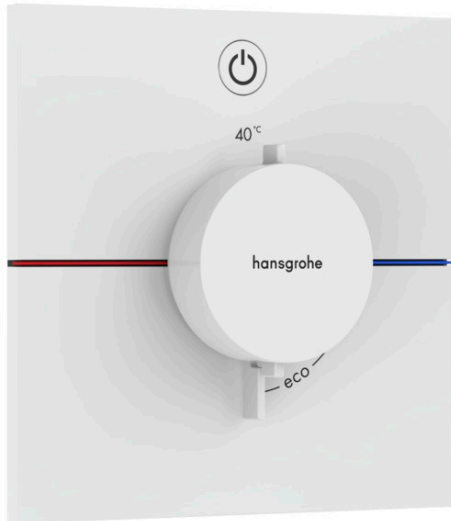

ShowerSelect Comfort E
Thermostat Unterputz für 1 Verbraucher
 Oberfläche: **Mattweiß** Artikelnummer: **15571700**

Beschreibung

Merkmale

- 1 Verbraucher
- komfortables Ein-/Ausschalten eines Verbrauchers durch großflächige Select-Taste
- Mengensteuerung mit Stop Funktion
- Thermostatkartusche zur Regelung der Temperatur, Start/ Stop Ventil zur Bedienung der Verbraucher
- maximale Durchflussmenge bei 3 bar: 20,3 l/min
- min. Betriebsdruck: 1 bar
- max. Betriebsdruck: 10 bar
- flache Rosette für mehr Platz in der Dusche
- Rosette nachträglich um +/- 3° ausrichtbar
- einfache Installation durch vormontierten Funktionsblock
- Griffe immer auf der gleichen Höhe unabhängig der Einbautiefe des Grundkörpers
- Sicherheitssperre bei 40 °C
- Temperaturbegrenzung einstellbar
- Der Thermostat bietet die Möglichkeit der thermischen Desinfektion
- Material Taste: Metall
- Material Griffe: Metall
- Anschlussart: Grundkörper iBox universal 2 (# 01500180)
- Thermostat wird geliefert mit Taste An/Aus
- Geräuschgruppe: I
- Durchflussklasse: B
- DVGW NW-6509BQ0587
- P-IX 38567/IB

Technologie

Designpreise

Zertifikate / Nachhaltigkeit

ShowerSelect Comfort E
Thermostat Unterputz für 1 Verbraucher
 Oberfläche: **Mattweiß** Artikelnummer: **15571700**

Produktabbildung

Maßzeichnung

Durchflussdiagramm