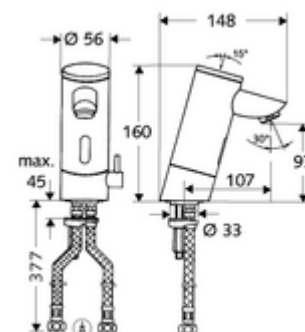

### Lieferumfang

- Infrarot-Sensor-Einlocharmatur
  - Temperaturregler
  - Infrarot-Sensor-Elektronik, programmierbar
  - Magnetventil 6 V mit Vorfilter
  - Strahlregler
  - Batteriefach 6 V (integriert)
- 4x AAA Alkalibatterien 1,5 V
- 2 flexible Anschlussschläuche Clean-Fix S G 3/8 IG x 380 mm, mit integriertem Rückflussverhinderer (RV, EN 1717: EB) und Vorfilter
- Befestigungsmaterial für Waschtischmontage