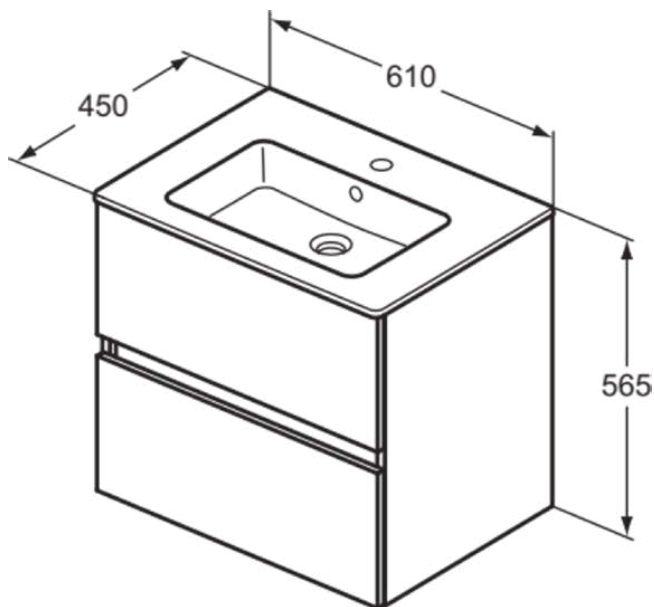

EUROVIT+/ULYSSE+/SIMPLICITY+

R0572WG

EUROVIT+/ULYSSE+/SIMPLICITY+ | Möbelpaket 610x450x565 mm in weiß, 1 Hahnloch, mit Überlauf, 2 Schubladen | SoftClosing, Nachhaltig gewonnenes Holz

Bild & Zeichnung

Allgemeine Informationen

Produktkategorie:	Möbelpakete
Produktart:	Möbelpaket
Marke:	Ideal Standard
Kollektion:	EUROVIT+/ULYSSE+/SIMPLICITY+
Designer:	Palomba Serafini Associati
Colour:	WG - Weiß
Oberflächenveredelung:	glänzend
Höhe (mm):	565
Breite (mm):	610
Ausladung (mm):	450
Befestigungsart:	Befestigungsset
Nettogewicht (kg):	27.43
EAN Code:	3391500590113