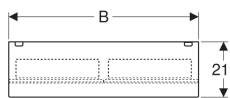

Geberit Acanto Spiegelschrank mit Beleuchtung und zwei Türen

Beispielbild

Eigenschaften

- FSC™ C134279 zertifiziert
- LED-Beleuchtung
- Innenbeleuchtung
- Touch-Sensorschalter
- Steckdose
- Tür mit Dämpfungsmechanismus
- Rückseite verspiegelt
- Türen beidseitig verspiegelt
- Mit zwei Türen
- Vergrößerungsspiegel mit Dreifachvergrößerung
- Staubboxen an Türinnenseiten

Technische Daten

Schutzart	IP44
Nennspannung	230 V AC
Netzfrequenz	50 Hz
Betriebsspannung	12 V DC
Ausgangsspannung	12 V DC
Werkstoff	Hochverdichtete Dreischicht-Holzspanplatte
Energieeffizienzklasse Lichtquelle	F
Lichtfarbe	4200 K
Farbwiedergabeindex	>80

Lieferumfang

- Spiegelschrank

Art.-Nr.	Farbe / Oberfläche	B	B1	B2	H	T	Schutzklasse	Leistungsaufnahme	Lichtstrom	VE1
500.644.00.2	Korpus: Eiche Mystik / Melamin Holzstruktur Türen: außen verspiegelt	60 cm	29.6 cm	54.6 cm	83 cm	21.5 cm	I	13.3 W	1855 lm	1 St.