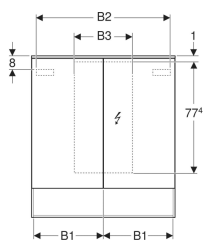

Geberit Acanto Spiegelschrank mit Beleuchtung und zwei Türen

Beispielbild

Eigenschaften

- FSC™ C134279 zertifiziert
- LED-Beleuchtung
- Innenbeleuchtung
- Touch-Sensorschalter
- Steckdose
- Tür mit Dämpfungsmechanismus
- Rückseite verspiegelt
- Türen beidseitig verspiegelt
- Mit zwei Türen
- Vergrößerungsspiegel mit Dreifachvergrößerung
- Staubboxen an Türinnenseiten

Technische Daten

Schutzart	IP44
Nennspannung	230 V AC
Netzfrequenz	50 Hz
Betriebsspannung	12 V DC
Ausgangsspannung	12 V DC
Werkstoff	Hochverdichtete Dreischicht-Holzspanplatte
Energieeffizienzklasse Lichtquelle	F
Lichtfarbe	4200 K
Farbwiedergabeindex	>80

Lieferumfang

- Spiegelschrank

Art.-Nr.	Farbe / Oberfläche	B	B1	B2	H	T	Schutzklasse	Leistungsaufnahme	Lichtstrom	VE1
500.644.00.2	Korpus: Eiche Mystik / Melamin Holzstruktur Türen: außen verspiegelt	60 cm	29.6 cm	54.6 cm	83 cm	21.5 cm	I	13.3 W	1855 lm	1 St.