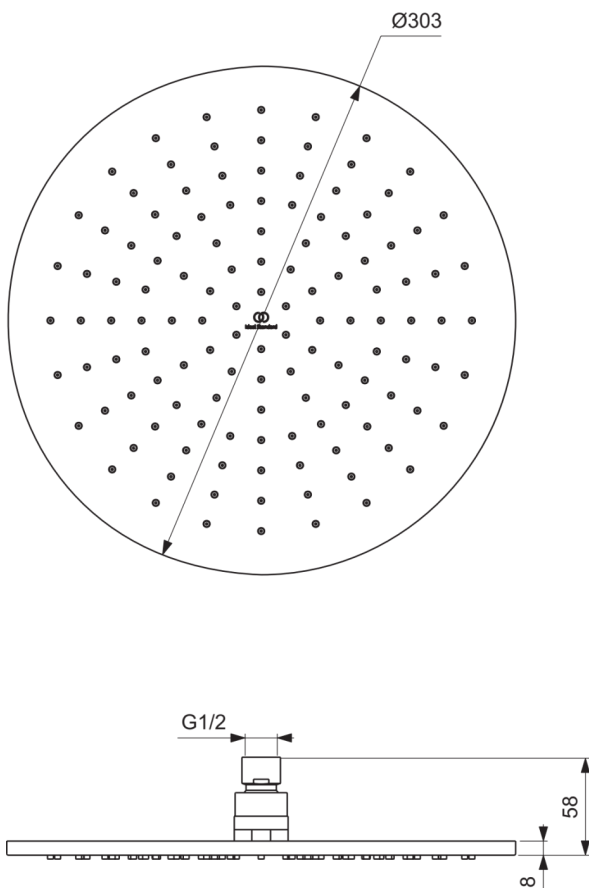

IDEALRAIN

A5803A2

IDEALRAIN | Kopfbrause 300x58x300 mm in brushed gold, 12 l/min (3 bar) | EasyClean, Metall-Regenbrause, PVD Technologie

Bild & Zeichnung

Allgemeine Informationen

Produktkategorie:	Regenbrausen
Produktart:	Kopfbrause
Marke:	Ideal Standard
Kollektion:	IDEALRAIN
Colour:	A2 - Brushed Gold
Oberflächenveredelung:	satin
Maximale Höhe (mm):	300
Maximale Breite (mm):	300
Ausladung (mm):	58
Nettogewicht (kg):	1.10
EAN Code:	4015413349192

Features

	EasyClean	Metall-Regenbrause
	PVD Technologie	

Downloads

- [Declaration of Conformity](#)

Produktspezifikationen

Einstellbarer Sprühmodus:	Nein
Einstellbarer Sprühwinkel:	Ja
Anzahl der Strahlarten:	1
Farbcode:	A2
Farbbeschreibung:	brushed gold
Easy clean Düsen:	Ja
Material:	Metall
Maximaler Durchfluss bei 3 bar (l/min):	12
Maximaler Durchfluss bei 3 bar (l/min) für alle Auslässe:	12
Durchfluss bei 3 bar (l) - Kopfbrause:	12
PVD Technologie:	Ja
Oberflächenschutz:	PVD
Oberflächenveredelung:	satin
Schwenkbare Kopfbrause:	Ja
Sprühart:	Regen
Wassersparend:	Nein
Mit Rückschlagventil:	Nein
Mit Durchflussbegrenzer:	Nein
Mit Duschanschluss:	Nein