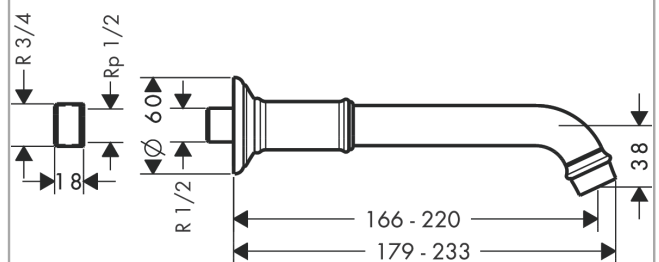

AXOR Montreux Wanneneinlauf

Oberfläche: **Chrom** Artikelnummer: **16541000**

Merkmale

- Anschlussart: G 3/4
- Ausladung: 166 - 220 mm
- maximale Durchflussmenge bei 3 bar: 20 l/min
- Strahlart: Normalstrahl
- Geräuschgruppe: I
- Durchflussklasse: B
- P-IX 18313/IB

Technologie

Produktabbildung

Maßzeichnung

**AXOR Montreux
Wanneneinlauf**

Oberfläche: **Chrom** Artikelnummer: **16541000**

Durchflussdiagramm

**AXOR Montreux
Wanneneinlauf**

Oberfläche: **Chrom** Artikelnummer: **16541000**

Explosionszeichnung

Baujahr: >04/06

**AXOR Montreux
Wanneneinlauf**

Oberfläche: **Chrom** Artikelnummer: **16541000**

Ersatzteilliste

Baujahr: >04/06

Pos.		Artikelnummer	PG	VE
1	Luftsprudler M22x1 (5 l/min + 25 l/min)	95381000	11	1
2	Auslauf kpl.	98574000	17	1
3	Rosette für Auslauf	98576000	15	1
4	Reduziernippel	98577000	6	1