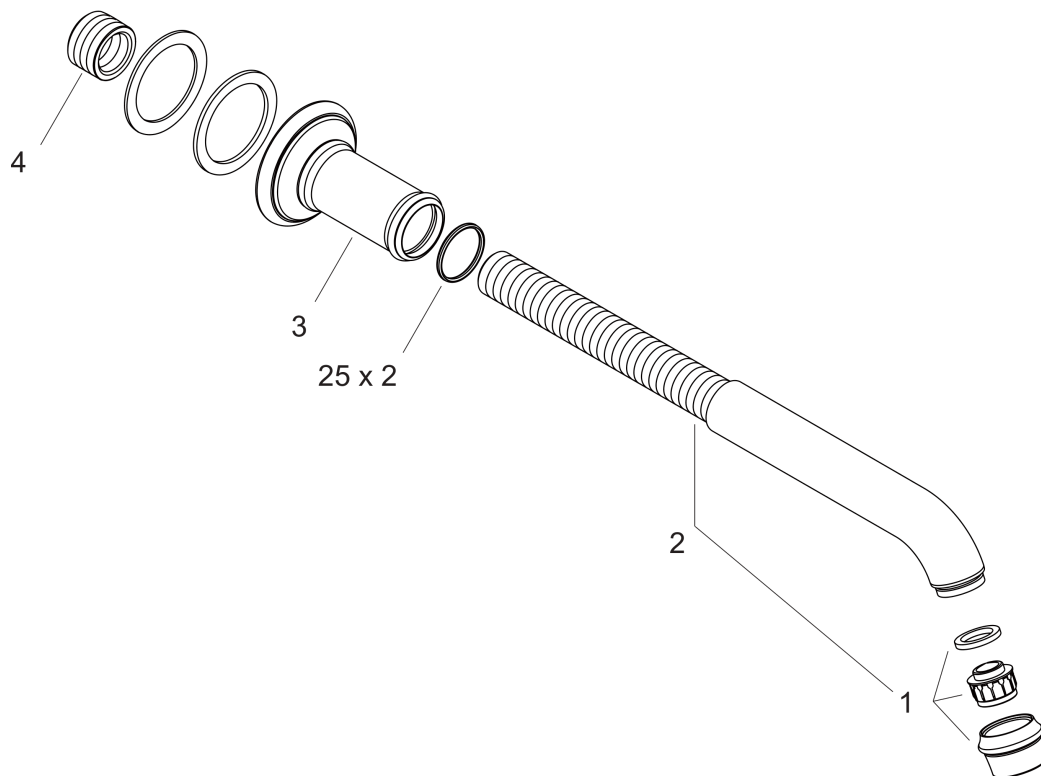

AXOR Montreux Wanneneinlauf

Oberfläche: **Chrom** Artikelnummer: **16541000**

Merkmale

- Anschlussart: G 3/4
- Ausladung: 166 - 220 mm
- maximale Durchflussmenge bei 3 bar: 20 l/min
- Strahlart: Normalstrahl
- Geräuschgruppe: I
- Durchflussklasse: B
- P-IX 18313/IB

Technologie

Produktabbildung

Maßzeichnung

**AXOR Montreux
Wanneneinlauf**

Oberfläche: **Chrom** Artikelnummer: **16541000**

Durchflussdiagramm

**AXOR Montreux
Wanneneinlauf**

Oberfläche: **Chrom** Artikelnummer: **16541000**

Explosionszeichnung

Baujahr: >04/06

**AXOR Montreux
Wanneneinlauf**

Oberfläche: **Chrom** Artikelnummer: **16541000**

Ersatzteilliste

Baujahr: >04/06

Pos.		Artikelnummer	PG	VE
1	Luftsprudler M22x1 (5 l/min + 25 l/min)	95381000	11	1
2	Auslauf kpl.	98574000	17	1
3	Rosette für Auslauf	98576000	15	1
4	Reduziernippel	98577000	6	1