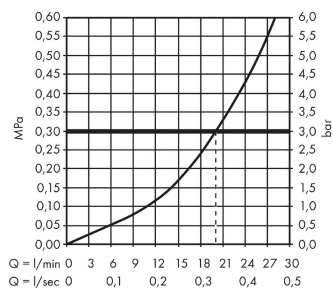

**AXOR Montreux
Wanneneinlauf**

Oberfläche: **Chrom** Artikelnummer: **16541000**

Durchflussdiagramm