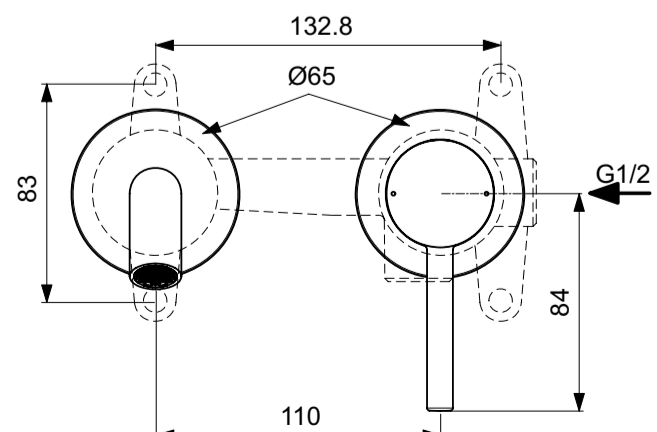

XX = AA, AD, .....

- |                 |                         |
|-----------------|-------------------------|
| 1 - A 861397 NU | 7 - A 961157 XX         |
| 2 - A 961793 NU | 8 - A 861431 XX         |
| 3 - A 861422 NU | 9 - B 961901 NU         |
| 4 - A 861433 XX | 10 - A 861428 NU - 20mm |
| 5 - B 961707 XX | B 961970 NU - 40mm      |
| 6 - B 961706 XX | 11 - A 861434 XX        |

 <b>P</b> 0,3 MPa 3 bar	 50°C 65°C 85°C	 15°C 15°C 15°C	4	3	2	1	0
			°C	°C	°C	°C	°C
			27	33	41	48	50
			33	42	53	63	65
			41	53	68	83	85

**CERALINE**

Ideal Standard

06.2024 / B565124

**A 6938 ..**

Ideal Standard International NV  
 Corporate Village – Gent Building  
 Da Vincilaan 2  
 1935 Zaventem  
 Belgium  
<https://www.idealstandard.com>