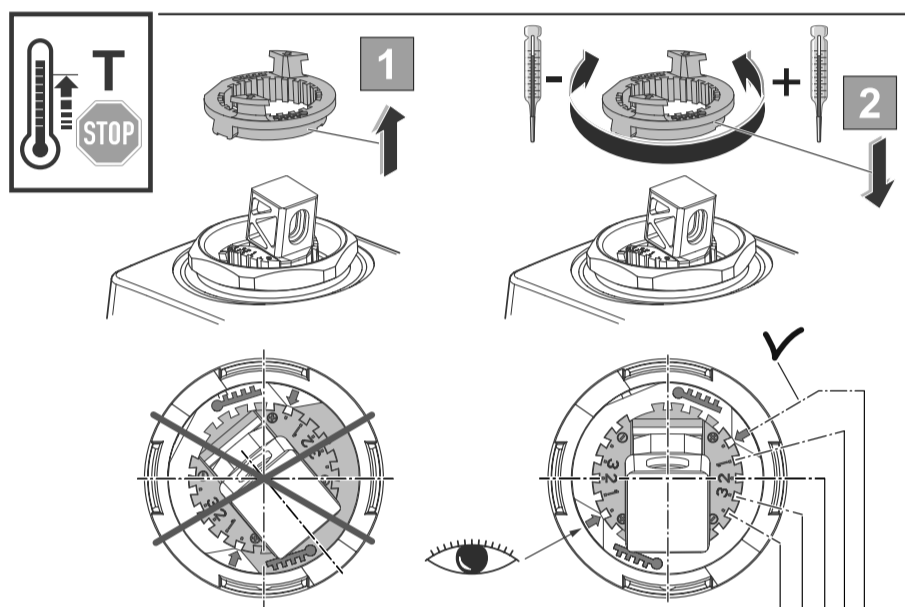

XX = AA, AD, .....

- |                 |                         |
|-----------------|-------------------------|
| 1 - A 861397 NU | 7 - A 961157 XX         |
| 2 - A 961793 NU | 8 - A 861431 XX         |
| 3 - A 861422 NU | 9 - B 961901 NU         |
| 4 - A 861433 XX | 10 - A 861428 NU - 20mm |
| 5 - B 961707 XX | B 961970 NU - 40mm      |
| 6 - B 961706 XX | 11 - A 861434 XX        |

 <b>P</b> 0,3 MPa 3 bar	 50°C 65°C 85°C	 15°C 15°C 15°C	4	3	2	1	0
			°C	°C	°C	°C	°C
			27	33	41	48	50
			33	42	53	63	65
			41	53	68	83	85

**CERALINE**

Ideal Standard

06.2024 / B565124

**A 6938 ..**

Ideal Standard International NV  
 Corporate Village – Gent Building  
 Da Vincilaan 2  
 1935 Zaventem  
 Belgium  
<https://www.idealstandard.com>