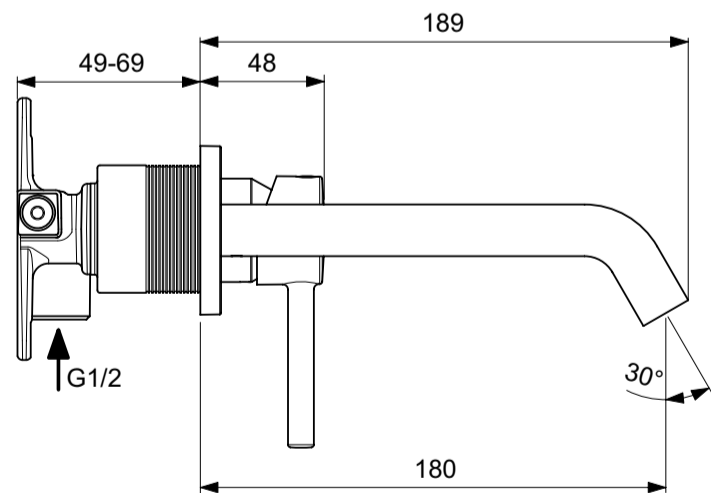

XX = AA, AD, .....

- |                 |                         |
|-----------------|-------------------------|
| 1 - A 861397 NU | 7 - A 961157 XX         |
| 2 - A 961793 NU | 8 - A 861431 XX         |
| 3 - A 861422 NU | 9 - B 961901 NU         |
| 4 - A 861433 XX | 10 - A 861428 NU - 20mm |
| 5 - B 961707 XX | B 961970 NU - 40mm      |
| 6 - B 961706 XX | 11 - A 861434 XX        |

 <b>P</b> 0,3 MPa 3 bar	 50°C 65°C 85°C	 15°C 15°C 15°C	4	3	2	1	0
			°C	°C	°C	°C	°C
			27	33	41	48	50
			33	42	53	63	65
			41	53	68	83	85

**CERALINE**

Ideal Standard

06.2024 / B565124

**A 6938 ..**

Ideal Standard International NV  
 Corporate Village – Gent Building  
 Da Vincilaan 2  
 1935 Zaventem  
 Belgium  
<https://www.idealstandard.com>