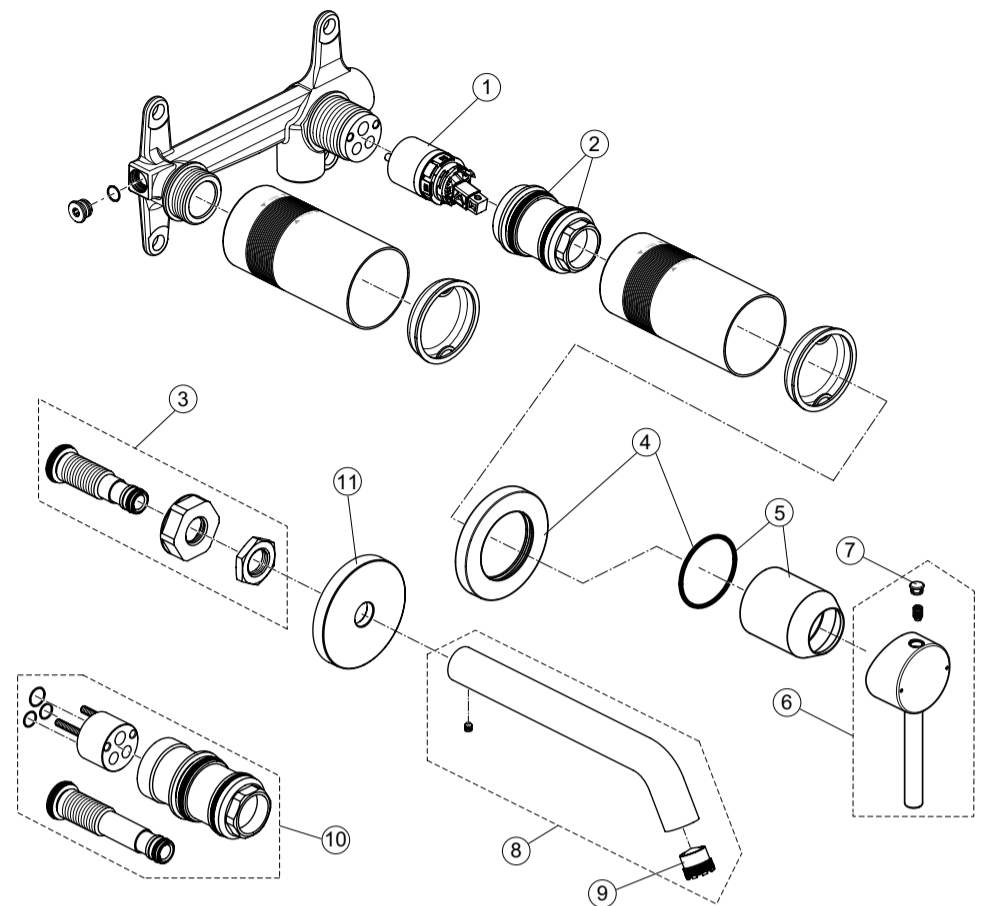

XX = AA, AD, .....

- |                 |                         |
|-----------------|-------------------------|
| 1 - A 861397 NU | 7 - A 961157 XX         |
| 2 - A 961793 NU | 8 - A 861431 XX         |
| 3 - A 861422 NU | 9 - B 961901 NU         |
| 4 - A 861433 XX | 10 - A 861428 NU - 20mm |
| 5 - B 961707 XX | B 961970 NU - 40mm      |
| 6 - B 961706 XX | 11 - A 861434 XX        |

 <b>P</b> 0,3 MPa 3 bar	 50°C 65°C 85°C	 15°C 15°C 15°C	4	3	2	1	0
			°C	°C	°C	°C	°C
			27	33	41	48	50
			33	42	53	63	65
			41	53	68	83	85

**CERALINE**

Ideal Standard

06.2024 / B565124

**A 6938 ..**

Ideal Standard International NV  
 Corporate Village – Gent Building  
 Da Vincilaan 2  
 1935 Zaventem  
 Belgium  
<https://www.idealstandard.com>